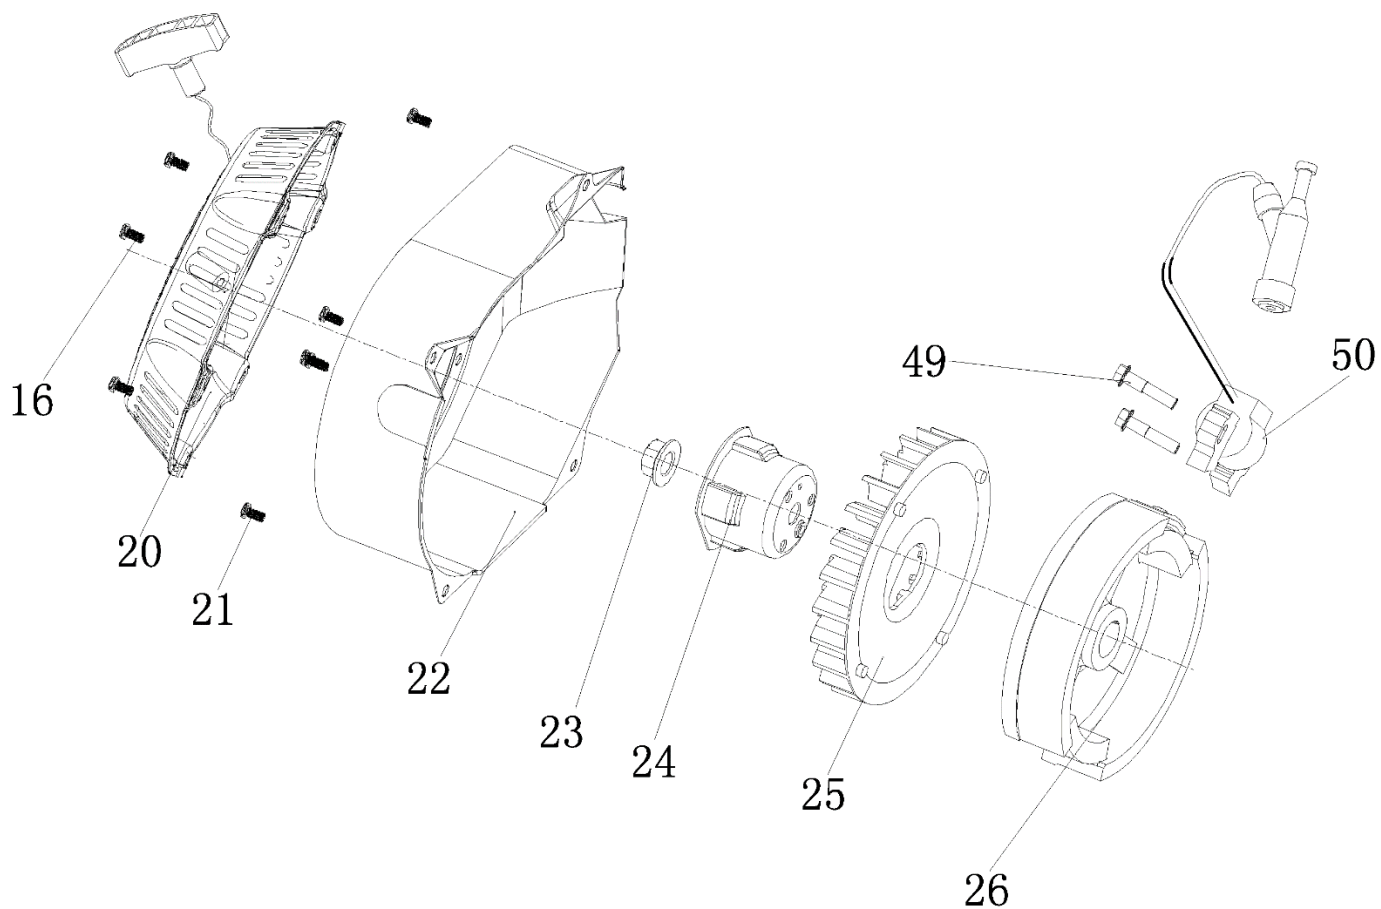

№	Артикул	Наименование	Σ	№	Артикул	Наименование	Σ
16	4665270189662-0016	Болт	3	24	DAJ001	Стакан маховика	1
20	DA04J011E31	Стартер	1	25	DA05C008	Крыльчатка маховика	1
21	4665270189662-0021	Болт	4	26	DAD003	Маховик	1
22	DVC020E31	Кожух маховика	1	49	4665270189662-0043	Болт	2
23	4665270189662-0022	Гайка	1	50	110080040101	Магнето	1