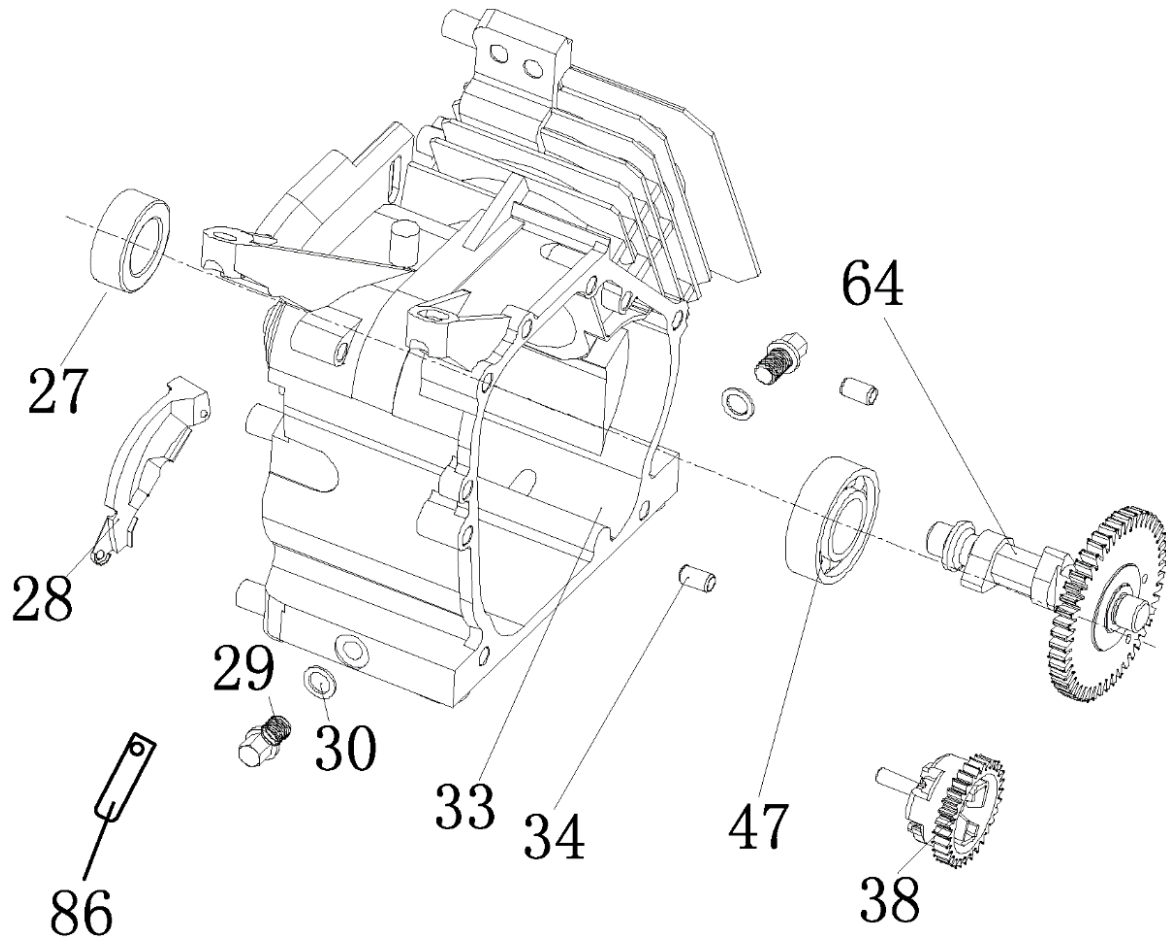

№	Артикул	Наименование	Σ	№	Артикул	Наименование	Σ
11	4665270189662-0089	Ротор	1	17	4665270189662-0095	Крышка генератора, защитная	1
11-1	3037009001037	Подшипник 6202	1	18	4665270189662-0096	Болт	2
12	4665270189662-0090	Статор	1	19	4665270189662-0097	Соединительная колодка	1
13	4665270189662-0091	Крышка ген., сторона AVR	1	20	4665270189662-0098	Болт	2
14	4665270189662-0092	Болт	4	21	4665270189662-0099	Болт	1
15	4665270189662-0093	Щётки коллекторные	1	22	4665270189662-0100	Шайба	1
16	4665270189655-0103	Блок AVR	1				

№	Артикул	Наименование	Σ	№	Артикул	Наименование	Σ
29	4665270189662-0107	Корпус панели управления	1	35	3047018000001	Счетчик моточасов	1
30	4665270189662-0108	Панель управления	1	36	029029110160	Розетка	2
31	4665270189662-0109	Винт М6х16	4	37	4665270189662-0115	Гайка М6	2
32	3012002000007	Выключатель зажигания	1	38	4665270189662-0116	Болт М6	1
33	4665270189662-0111	Винт М6х12	8	39	271290011-0001	Выключатель сети	1
34	029029300100	Вольтметр	1	40	4665270189662-0118	Проводка	1

№	Артикул	Наименование	Σ	№	Артикул	Наименование	Σ
1	4665270189662-0079	Болт	4	7	029019900602	Фильтр сетчатый	1
2	4665270189662-0080	Шайба	4	8	029019901102	Крышка топливного бака	1
3	4665270189662-0081	Втулка	4	9	4665270189662-0087	Указатель уровня топлива	1
4	4665270189662-0082	Демпфер топливного бака	4	10	4665270189662-0088	Винт	2
5	4665270189662-0083	Бак топливный	1	17	3200-5-8	Шланг топливный	1
6	1500020	Кран топливный	1	18	3200-5-9	Хомут	2