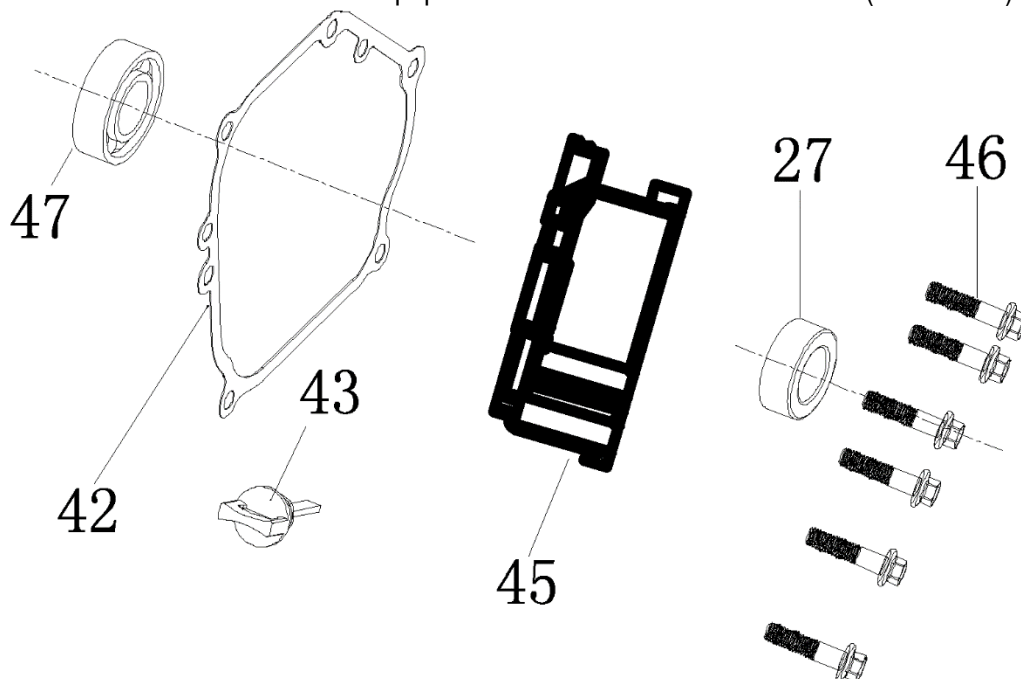

№	Артикул	Наименование	Σ	№	Артикул	Наименование	Σ
27	380650347-0001	Сальник 25x41,25x6	1	45	4665270189662-0039	Крышка картера	1
42	DAB005	Прокладка крышки картера	1	46	4665270189662-0040	Болт	6
43	DAC000	Щуп уровня масла		47	27606205	Подшипник 6205	1