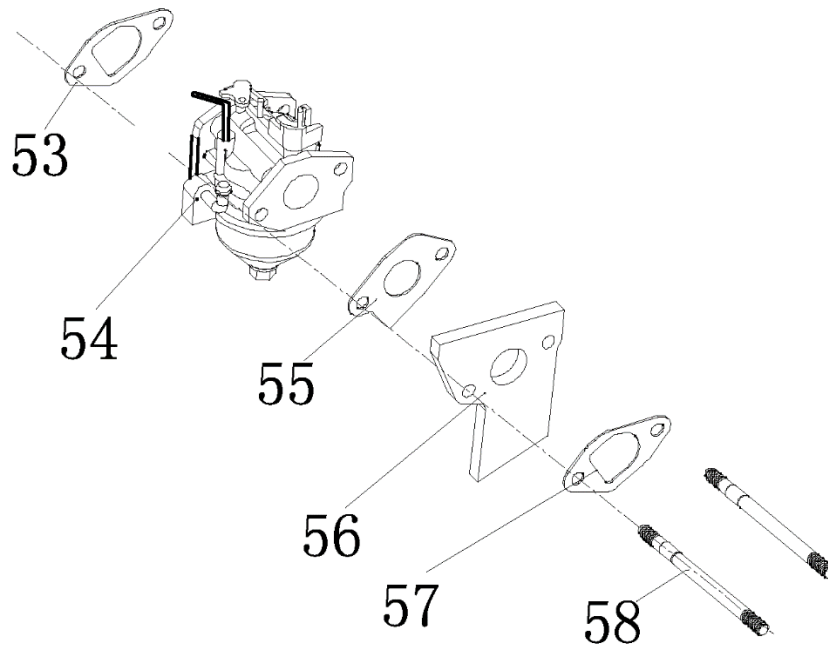

№	Артикул	Наименование	Σ	№	Артикул	Наименование	Σ
53	012020004100	Прокладка под корпус фильтра	1	56	FBC005	Теплоизолятор	1
54	01203030000206	Карбюратор (1500041)	1	57	DAВ007	Прокладка под теплоизолятор	1
55	170430147-0001	Прокладка под карбюратор	1	58