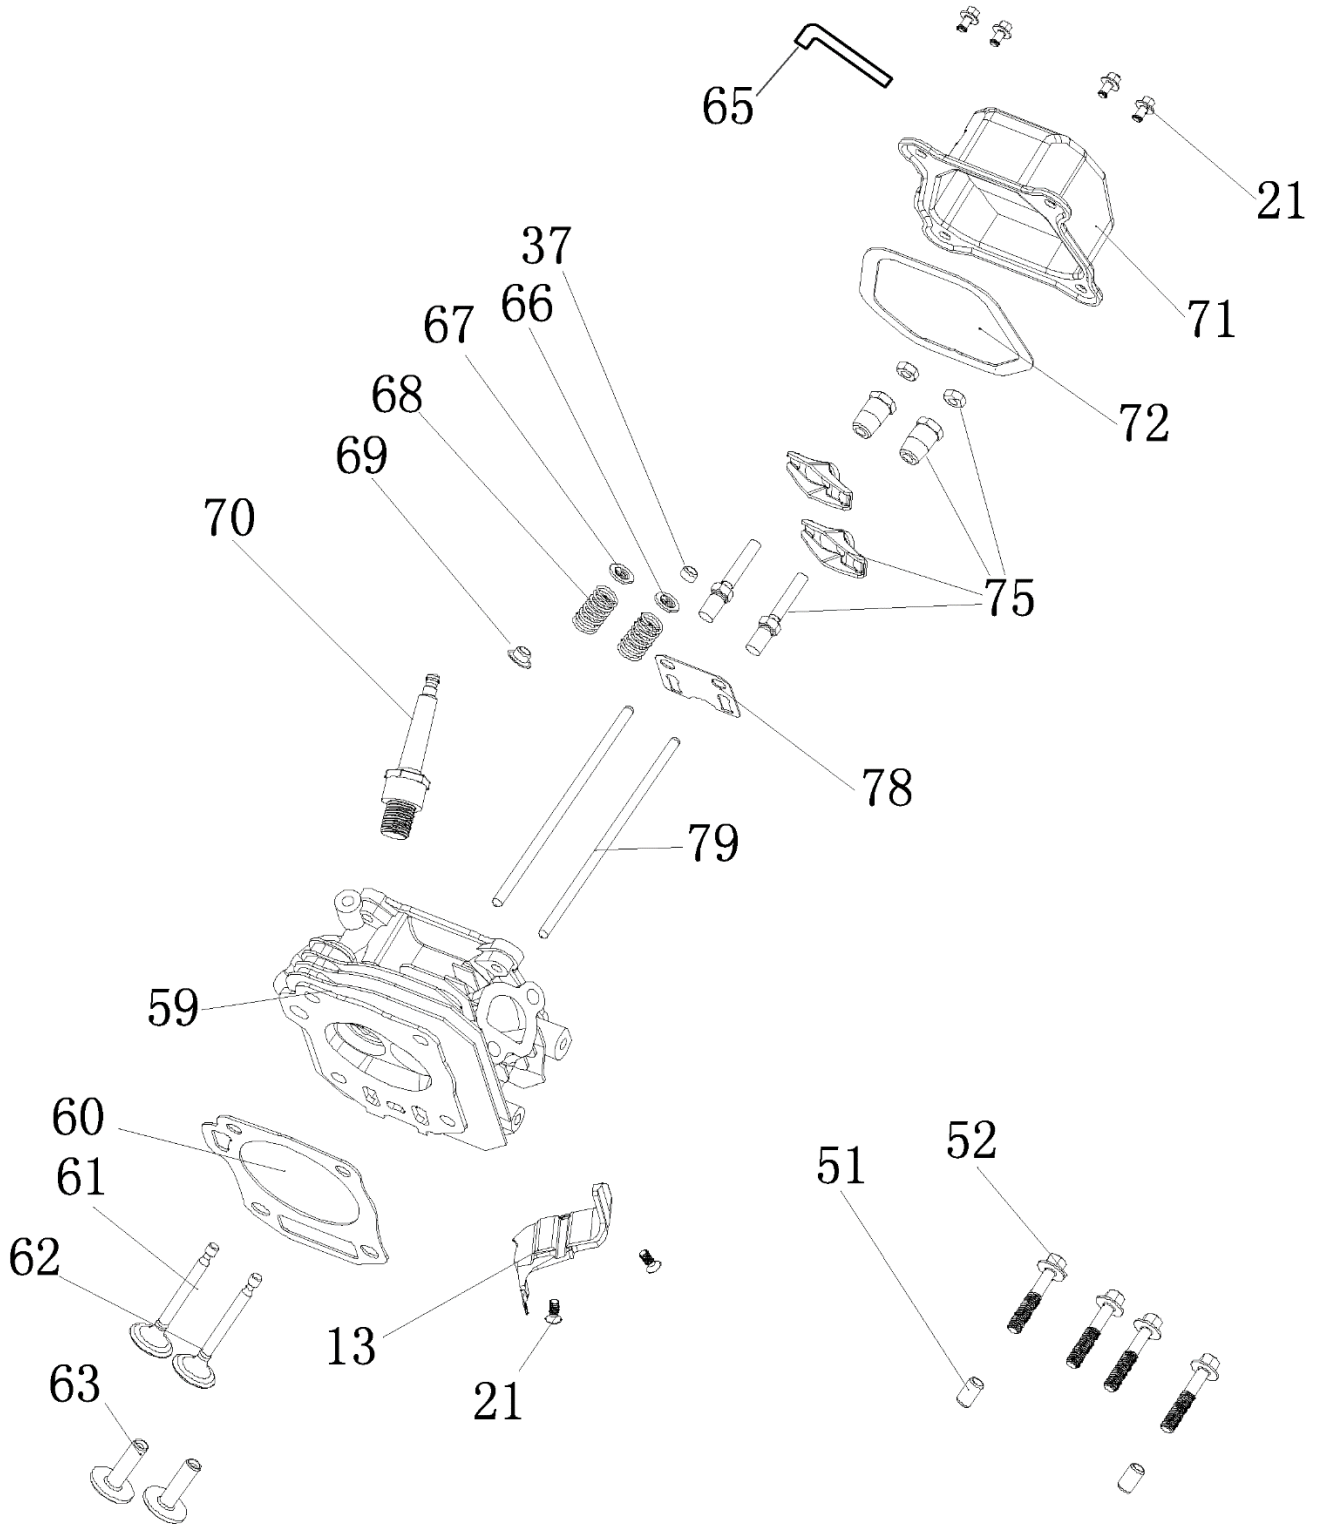

№	Артикул	Наименование	Σ	№	Артикул	Наименование	Σ
1	4665270189662-0079	Болт	4	7	029019900602	Фильтр сетчатый	1
2	4665270189662-0080	Шайба	4	8	029019901102	Крышка топливного бака	1
3	4665270189662-0081	Втулка	4	9	4665270189662-0087	Указатель уровня топлива	1
4	4665270189662-0082	Демпфер топливного бака	4	10	4665270189662-0088	Винт	2
5	4665270189662-0083	Бак топливный	1	17	3200-5-8	Шланг топливный	1
6	1500020	Кран топливный	1	18	3200-5-9	Хомут	2

№	Артикул	Наименование	Σ	№	Артикул	Наименование	Σ
27	380650347-0001	Сальник 25x41,25x6	1	34	4665270189662-0033	Штифт направляющий	2
28	FBC013	Дефлектор правый	1	38	ФАК000	Регулятор оборотов	1
29	578910015ВХ	Пробка слива масла	2	47	27606205	Подшипник 6205	1
30	GFB02000	Шайба уплотнительная	2	64	G1420E0302000	Распредвал	1
33	4665270189655-0032	Картер 70мм	1	86	4665270189662-0078	Зажим кабельный	1

№	Артикул	Наименование	Σ	№	Артикул	Наименование	Σ
13	DAP002	Дефлектор	1	66	DAF008	Сухарь выпускного клапана	1
21	578906012BX	Болт	4	67	DAF011	Сухарь впускного клапана	1
37	DAF009	Колпачок под коромысло	1	68	DAF012	Пружина	2
51	4665270189662-0045	Штифт направляющий	1	69	DAA004	Колпачок маслоъемный	1
52	578908055BX	Болт	4	70	F7RTC	Свеча зажигания	1
59	DC01A001	Головка цилиндра	1	71	DAA003	Крышка клапанов	1
60	3048050400100	Прокладка головки	1	72	DA03B000	Прокладка крышки клапанов	1
61	DCF007	Клапан впускной 27мм	1	75	DAF004	Коромысло, комплект	2
62	DC00F006	Клапан выпускной 25мм	1	78	DAF003	Направляющая толкателей	1
63	DBF010	Тарелка толкателя	1	79	DAF015	Толкатель (штанга)	1
65	G1703E0102000	Шланг сапуна					