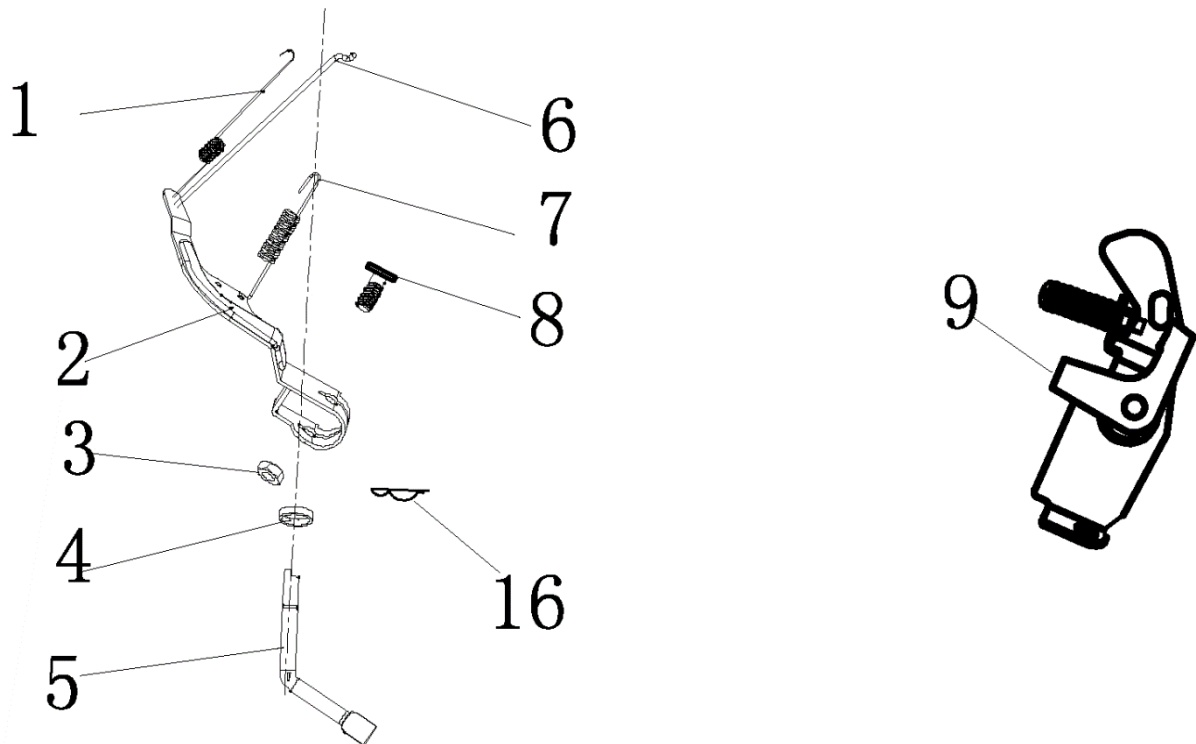

№	Артикул	Наименование	Σ	№	Артикул	Наименование	Σ
1	4665270189662-0001	Пружина тяги	1	6	4665270189662-0006	Тяга	1
2	4665270189662-0002	Рычаг	1	7	4665270189662-0007	Пружина рычага	1
3	4665270189662-0003	Гайка	1	8	390006021BX	Болт	1
4	4665270189662-0004	Шайба	1	9	4665270189662-0009	Рычаг регулировки оборотов	1
5	4665270189662-0009	Рычаг регулировки оборотов	1	16	4665270189662-0016	Шплинт	1