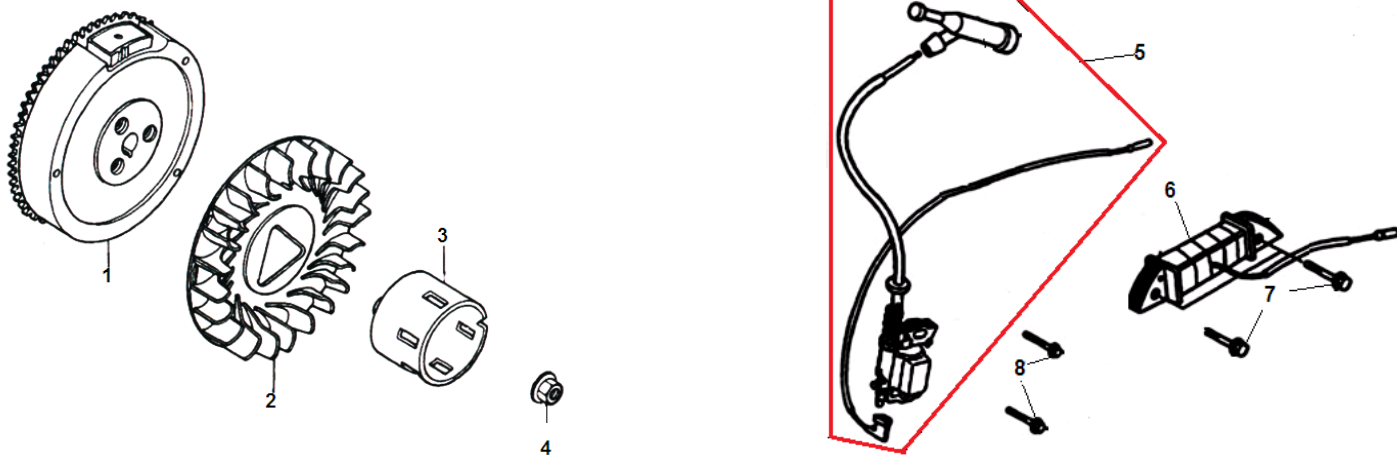

№	Артикул	Наименование	К-во	№	Артикул	Наименование	К-во
1	301221210200	Маховик	1	5	301181200401	Магнето	1
2	301221200100	Крыльчатка маховика	1	6	301061200800	Катушка 12V	1
3	301221200200	Стакан маховика	1	7	402060300160	Болт М6х30	2
4	301181200300	Гайка крепления маховика	1	8	402060280160	Болт М6х28	2