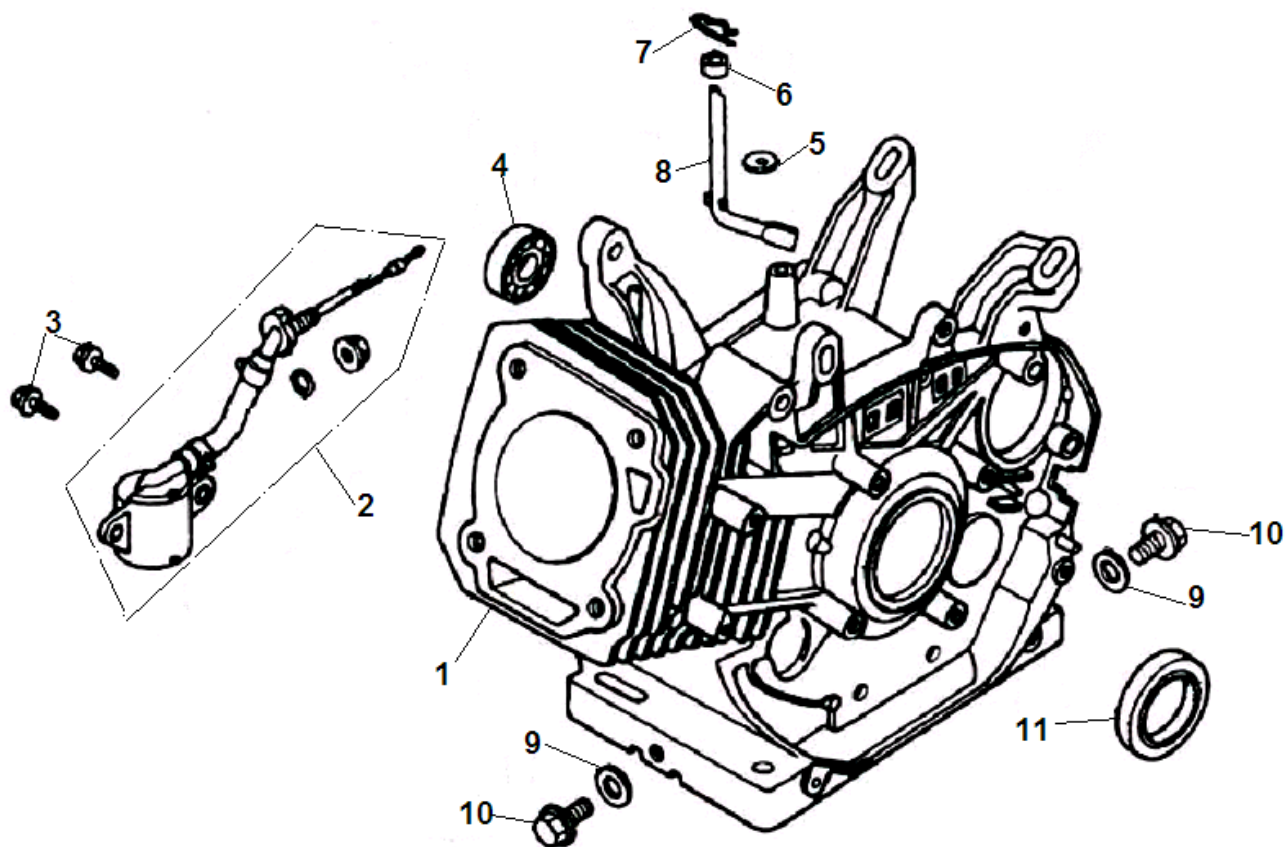

№	Артикул	Наименование	К-во	№	Артикул	Наименование	К-во
1	285070100001	Регулятор зарядки АКБ	1	10	432100000100	Шайба	1
2	304090205004	Трансформатор силовой сварочный	1	11	431100001100	Шайба	1
3	204372004001	Статор	1	12	304067020402	Подшипник ротора 6204RS с кольцом	1
4	304023020500	Крышка генератора сторона AVR	1	13	204442016001	Ротор	1
5	304020016000	Щетки коллекторные	1	14	304018020501	Крыльчатка ротора	1
6	304038019500	Болт	4	15	304022020500	Крышка генератора сторона двигателя	1
7	304090000000	Блок диодов	1	16	304028108002	Блок AVR	1
8	304023020500	Крышка альтернатора	1	17	306760220100	Колodka соединительная	1
9	304034028401	Болт крепления ротора	1	18			

№	Артикул	Наименование	К-во	№	Артикул	Наименование	К-во
1	301250410000	Головка цилиндра	1	8	301250400100	Прокладка головки цилиндра	1
2	301180410900	Болт крепления крышки клапанов	1	9	301180400400	Болт M10x80	4
3	301180430000	Крышка клапанов	1	10	301180400301	Шланг сапуна	1
4	444080380120	Шпилька M6/8-110	2	11	448120020050	Штифт 12x20	2
5	444080380120	Шпилька M8x34	2	12	404060120120	Болт M6x12	1
6	F7RTC	Свеча зажигания	1	13	301220400500	Пластина воздухонаправляющая	1
7	301180400200	Прокладка крышки клапанов	1	14			

№	Артикул	Наименование	К-во	№	Артикул	Наименование	К-во
1	301250100100	Картер	1	7	301180100300	Шплинт	1
2	301181200501	Датчик уровня масла (в картере)	1	8	301220100200	Ось регулятора оборотов	1
3	402060140160	Болт М6х12	3	9	211011801200	Прокладка болта	2
4	463620260000	Подшипник вала балансира 6202	1	10	301180101001	Болт для слива масла М12х15х1,5	2
5	301180100400	Шайба оси регулятора	1	11	462355208200	Сальник коленвала 52х35х7	1
6	462081404200	Сальник оси регулятора оборотов	1				