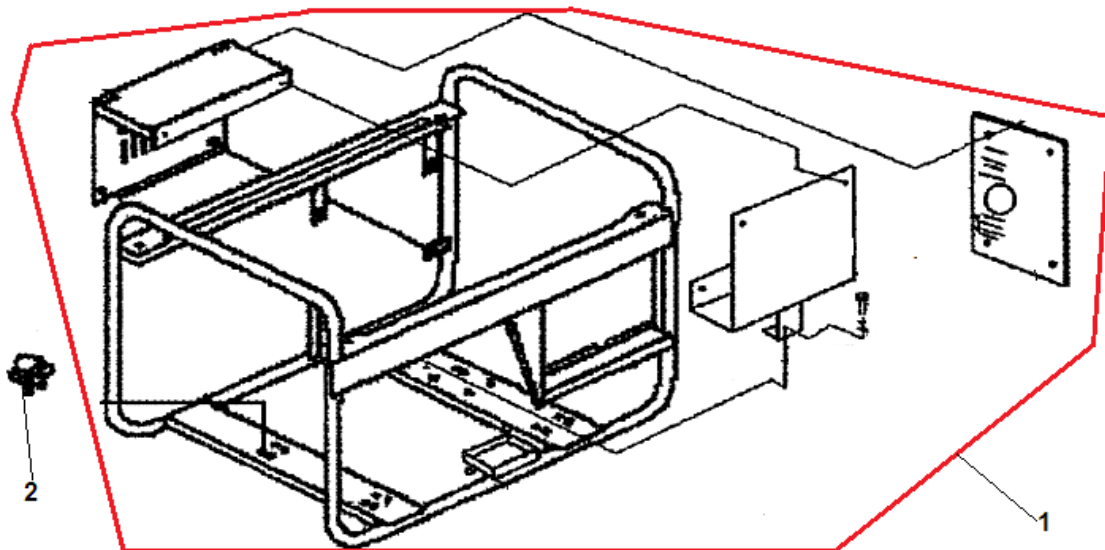

№	Артикул	Наименование	К-во	№	Артикул	Наименование	К-во
1	306770112400	Рама	1	2	211066100200	Виброизолятор	4