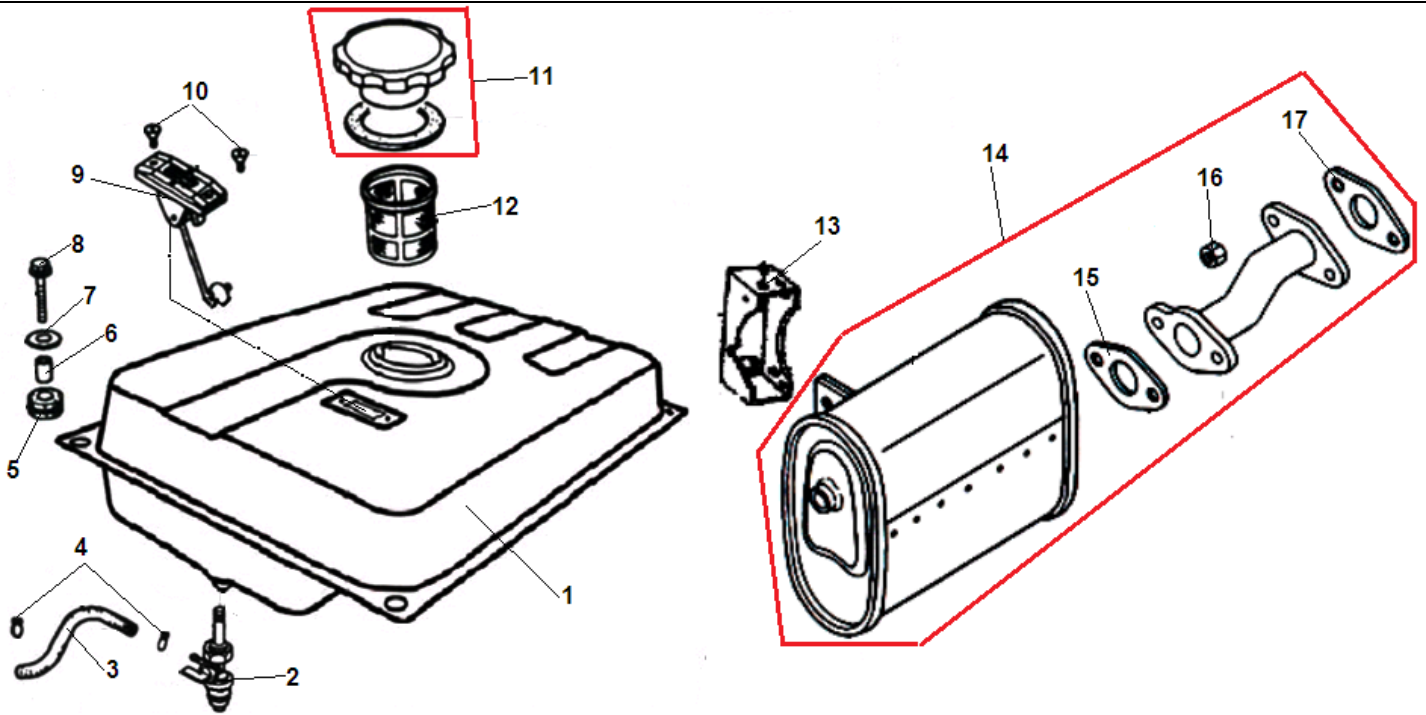

№	Артикул	Наименование	К-во	№	Артикул	Наименование	К-во
1	306360230152	Бак топливный	1	10		Винт М5х10	2
2	306020071100	Кран топливный	1	11	307030230200	Крышка топливного бака	1
3	301061100400	Шланг топливный	1	12	306020070300	Фильтр топливного бака	1
4	301061100600	Хомут шланга	2	13	306360240700	Кронштейн крепления глушителя	1
5	306360310100	Амортизатор бака	4	14	306760240100	Глушитель	1
6	306360230600	Втулка	4	15	301181030000	Прокладка выпускного коллектора	1
7	431060001100	Шайба	4	16	422080000120	Гайка М8	2
8	404060120120	Болт М6х12	4	17	301221000100	Прокладка выпускного коллектора	1
9	307030230300	Указатель уровня топлива	1	18