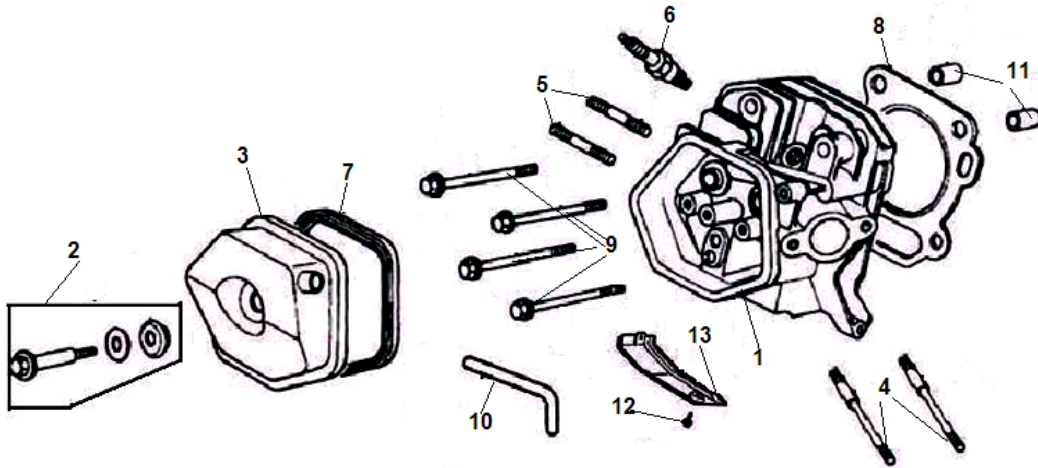

№	Артикул	Наименование	К-во	№	Артикул	Наименование	К-во
1	285070100001	Регулятор зарядки АКБ	1	10	432100000100	Шайба	1
2	304090205004	Трансформатор силовой сварочный	1	11	431100001100	Шайба	1
3	204372004001	Статор	1	12	304067020402	Подшипник ротора 6204RS с кольцом	1
4	304023020500	Крышка генератора сторона AVR	1	13	204442016001	Ротор	1
5	304020016000	Щетки коллекторные	1	14	304018020501	Крыльчатка ротора	1
6	304038019500	Болт	4	15	304022020500	Крышка генератора сторона двигателя	1
7	304090000000	Блок диодов	1	16	304028108002	Блок AVR	1
8	304023020500	Крышка альтернатора	1	17	306760220100	Колodka соединительная	1
9	304034028401	Болт крепления ротора	1	18			

№	Артикул	Наименование	К-во	№	Артикул	Наименование	К-во
1	301250410000	Головка цилиндра	1	8	301250400100	Прокладка головки цилиндра	1
2	301180410900	Болт крепления крышки клапанов	1	9	301180400400	Болт M10x80	4
3	301180430000	Крышка клапанов	1	10	301180400301	Шланг сапуна	1
4	444080380120	Шпилька M6/8-110	2	11	448120020050	Штифт 12x20	2
5	444080380120	Шпилька M8x34	2	12	404060120120	Болт M6x12	1
6	F7RTC	Свеча зажигания	1	13	301220400500	Пластина воздухонаправляющая	1
7	301180400200	Прокладка крышки клапанов	1	14			

№	Артикул	Наименование	К-во	№	Артикул	Наименование	К-во
1	301250100100	Картер	1	7	301180100300	Шплинт	1
2	301181200501	Датчик уровня масла (в картере)	1	8	301220100200	Ось регулятора оборотов	1
3	402060140160	Болт М6х12	3	9	211011801200	Прокладка болта	2
4	463620260000	Подшипник вала балансира 6202	1	10	301180101001	Болт для слива масла М12х15х1,5	2
5	301180100400	Шайба оси регулятора	1	11	462355208200	Сальник коленвала 52х35х7	1
6	462081404200	Сальник оси регулятора оборотов	1				