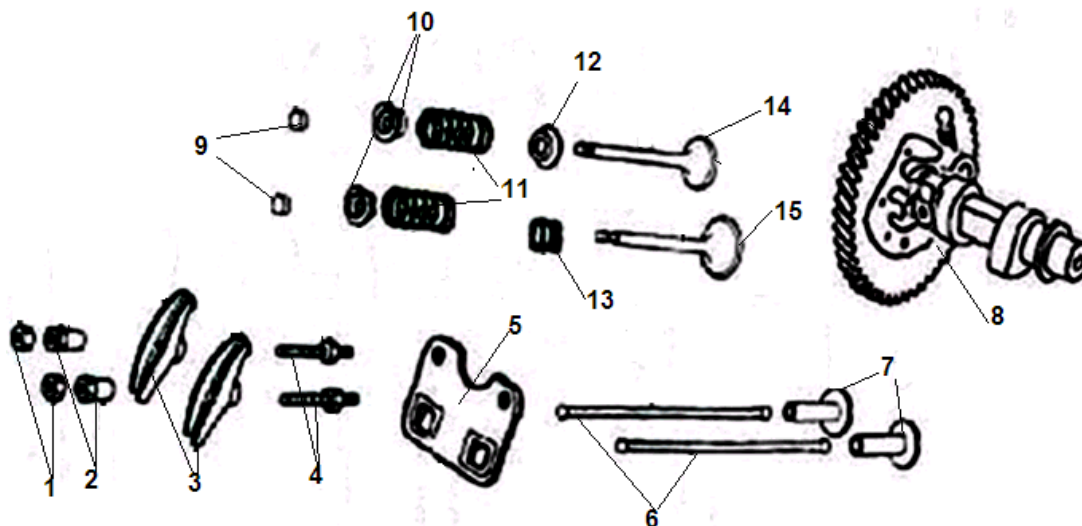

№	Артикул	Наименование	К-во	№	Артикул	Наименование	К-во
1	285070100001	Регулятор зарядки АКБ	1	10	432100000100	Шайба	1
2	304090205004	Трансформатор силовой сварочный	1	11	431100001100	Шайба	1
3	204372004001	Статор	1	12	304067020402	Подшипник ротора 6204RS с кольцом	1
4	304023020500	Крышка генератора сторона AVR	1	13	204442016001	Ротор	1
5	304020016000	Щетки коллекторные	1	14	304018020501	Крыльчатка ротора	1
6	304038019500	Болт	4	15	304022020500	Крышка генератора сторона двигателя	1
7	304090000000	Блок диодов	1	16	304028108002	Блок AVR	1
8	304023020500	Крышка альтернатора	1	17	306760220100	Колodka соединительная	1
9	304034028401	Болт крепления ротора	1	18			

№	Артикул	Наименование	К-во	№	Артикул	Наименование	К-во
1	301250410000	Головка цилиндра	1	8	301250400100	Прокладка головки цилиндра	1
2	301180410900	Болт крепления крышки клапанов	1	9	301180400400	Болт M10x80	4
3	301180430000	Крышка клапанов	1	10	301180400301	Шланг сапуна	1
4	444080380120	Шпилька M6/8-110	2	11	448120020050	Штифт 12x20	2
5	444080380120	Шпилька M8x34	2	12	404060120120	Болт M6x12	1
6	F7RTC	Свеча зажигания	1	13	301220400500	Пластина воздухонаправляющая	1
7	301180400200	Прокладка крышки клапанов	1	14			

№	Артикул	Наименование	К-во	№	Артикул	Наименование	К-во
1	301250100100	Картер	1	7	301180100300	Шплинт	1
2	301181200501	Датчик уровня масла (в картере)	1	8	301220100200	Ось регулятора оборотов	1
3	402060140160	Болт М6х12	3	9	211011801200	Прокладка болта	2
4	463620260000	Подшипник вала балансира 6202	1	10	301180101001	Болт для слива масла М12х15х1,5	2
5	301180100400	Шайба оси регулятора	1	11	462355208200	Сальник коленвала 52х35х7	1
6	462081404200	Сальник оси регулятора оборотов	1				