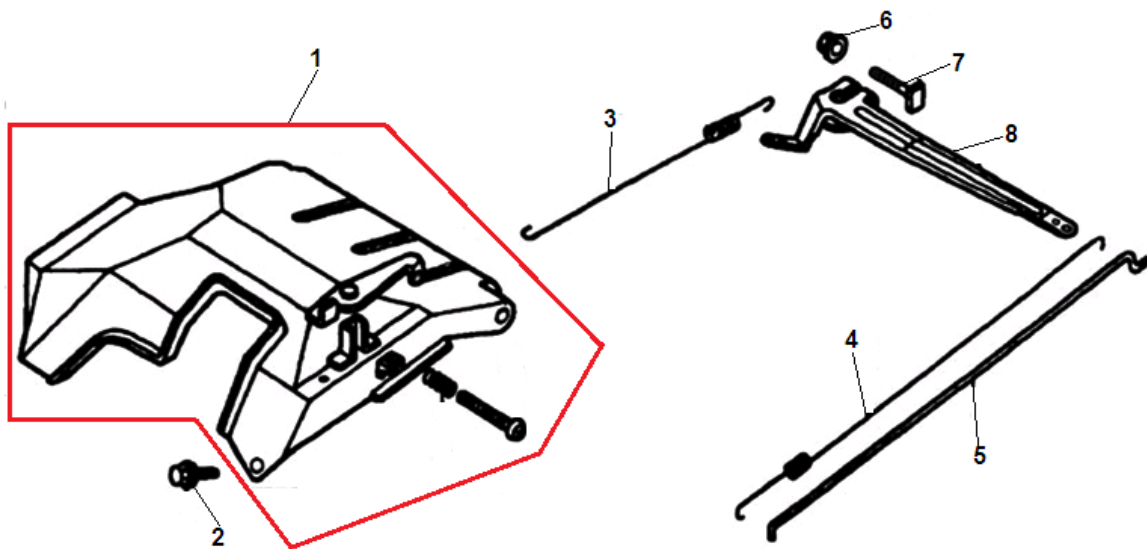

№	Артикул	Наименование	К-во	№	Артикул	Наименование	К-во
1	301220920001	Кронштейн рычага регулятора	1	5	301220900100	Тяга рычага регулятора оборотов	1
2	402060080160	Болт М6х8	1	6	422060000120	Гайка М6	1
3	301220900301	Пружина регулятора возвратная	1	7	301060900501	Болт М6х21	1
4	301220900200	Пружина тяги регулятора	1	8	301220900400	Рычаг регулятора оборотов	1