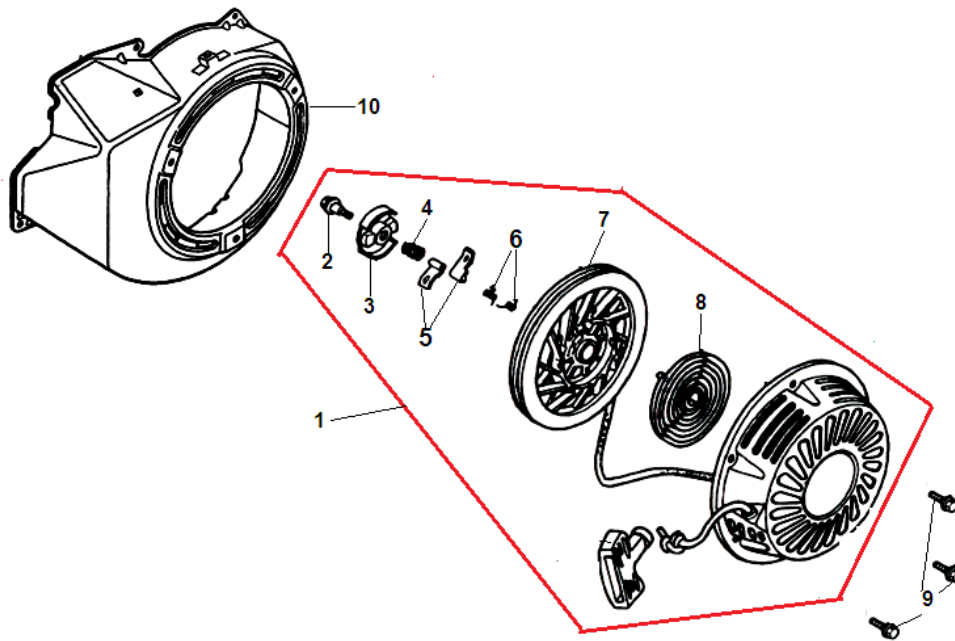

№	Артикул	Наименование	К-во	№	Артикул	Наименование	К-во
1	301220623137	Стартер в сборе	1	6	301060620006	Пружина собачки	2
2	301060620004	Болт крепления барабана стартера	1	7	301220620009	Барабан стартера	1
3	301060620005	Плата собачек стартера	1	8	301220620002	Пружина стартера	1
4	301060620007	Пружина платы собачек	1	9	402060100160	Болт М6х10	3
5	301060620008	Собачка стартера	2	10	301220611147	Кожух маховика	1

№	Артикул	Наименование	К-во	№	Артикул	Наименование	К-во
1	301221220000	Стартер электрический	1	3	34012401	Реле стартера	1
2	402080350160	Болт М8х35	2