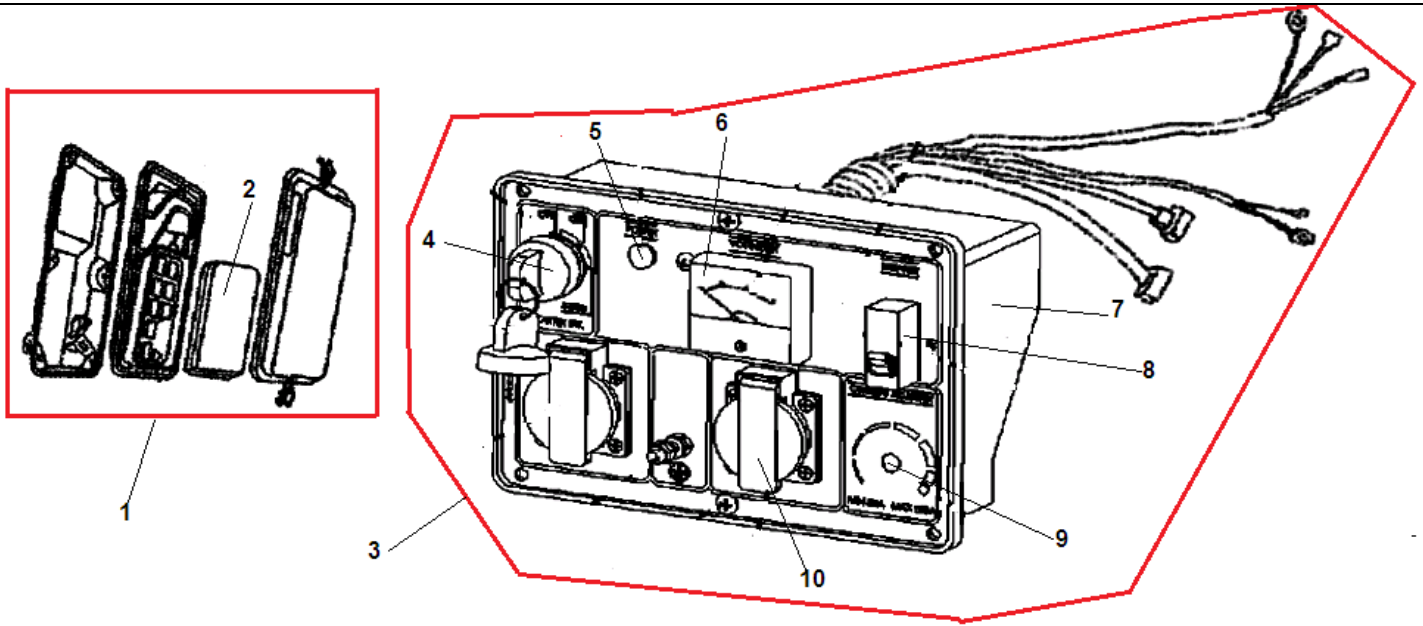

№	Артикул	Наименование	К-во	№	Артикул	Наименование	К-во
1	301180820000	Корпус фильтра комплект	1	6	305160045301	Вольтметр	1
2	301180820100	Фильтр воздушный	1	7	304024020572	Корпус панели	1
3	305501524303	Панель контрольная	1	8	305170530231	Автомат выключения	1
4	305260500101	Замок зажигания с ключами	1	9	33001010	Регулятор тока сварки	1
5	5022001402201	Контрольная лампочка	1	10	305022501601	Розетка	1