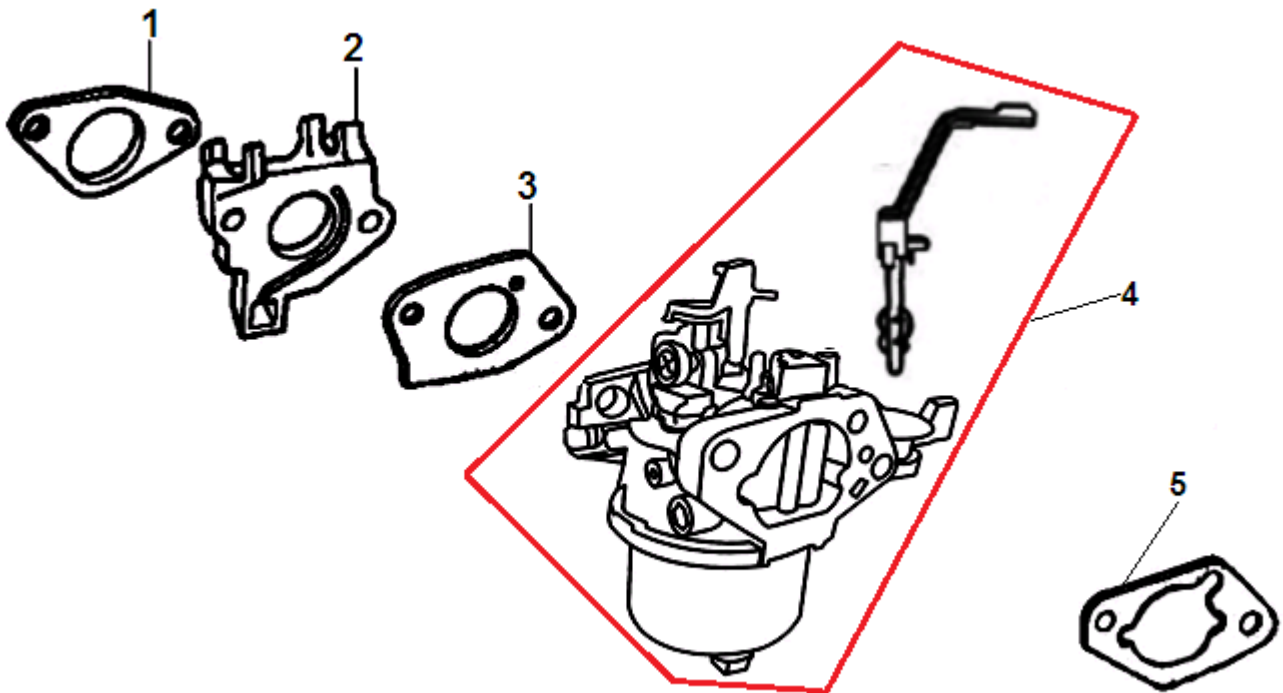

№	Артикул	Наименование	К-во	№	Артикул	Наименование	К-во
1	301220700400	Прокладка под теплоизолятор	1	4	301250730000	Карбюратор	1
2	301240700301	Теплоизолятор	1	5	301220300500	Прокладка под корпус фильтра	1
3	301240700200	Прокладка под карбюратор	1	6