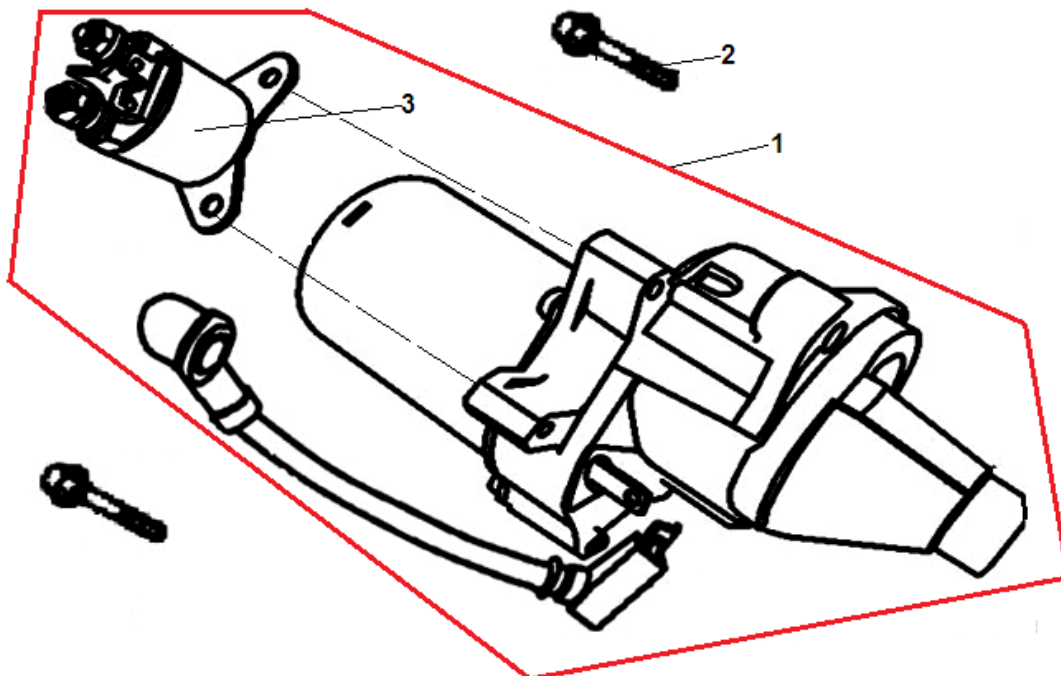

№	Артикул	Наименование	К-во	№	Артикул	Наименование	К-во
1	301220623137	Стартер в сборе	1	6	301060620006	Пружина собачки	2
2	301060620004	Болт крепления барабана стартера	1	7	301220620009	Барабан стартера	1
3	301060620005	Плата собачек стартера	1	8	301220620002	Пружина стартера	1
4	301060620007	Пружина платы собачек	1	9	402060100160	Болт М6х10	3
5	301060620008	Собачка стартера	2	10	301220611147	Кожух маховика	1