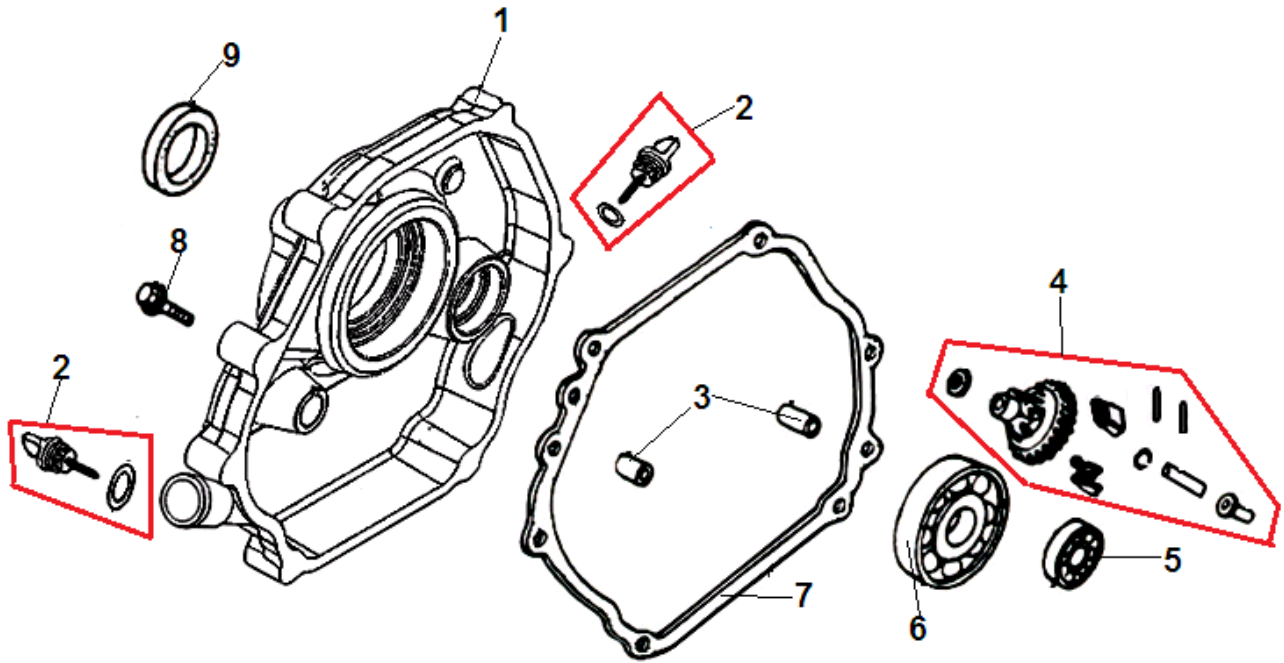

№	Артикул	Наименование	К-во	№	Артикул	Наименование	К-во
1	285070100001	Регулятор зарядки АКБ	1	10	432100000100	Шайба	1
2	304090205004	Трансформатор силовой сварочный	1	11	431100001100	Шайба	1
3	204372004001	Статор	1	12	304067020402	Подшипник ротора 6204RS с кольцом	1
4	304023020500	Крышка генератора сторона AVR	1	13	204442016001	Ротор	1
5	304020016000	Щетки коллекторные	1	14	304018020501	Крыльчатка ротора	1
6	304038019500	Болт	4	15	304022020500	Крышка генератора сторона двигателя	1
7	304090000000	Блок диодов	1	16	304028108002	Блок AVR	1
8	304023020500	Крышка альтернатора	1	17	306760220100	Колodka соединительная	1
9	304034028401	Болт крепления ротора	1	18			

№	Артикул	Наименование	К-во	№	Артикул	Наименование	К-во
1	301250410000	Головка цилиндра	1	8	301250400100	Прокладка головки цилиндра	1
2	301180410900	Болт крепления крышки клапанов	1	9	301180400400	Болт M10x80	4
3	301180430000	Крышка клапанов	1	10	301180400301	Шланг сапуна	1
4	444080380120	Шпилька M6/8-110	2	11	448120020050	Штифт 12x20	2
5	444080380120	Шпилька M8x34	2	12	404060120120	Болт M6x12	1
6	F7RTC	Свеча зажигания	1	13	301220400500	Пластина воздухонаправляющая	1
7	301180400200	Прокладка крышки клапанов	1	14			

№	Артикул	Наименование	К-во	№	Артикул	Наименование	К-во
1	301250100100	Картер	1	7	301180100300	Шплинт	1
2	301181200501	Датчик уровня масла (в картере)	1	8	301220100200	Ось регулятора оборотов	1
3	402060140160	Болт М6х12	3	9	211011801200	Прокладка болта	2
4	463620260000	Подшипник вала балансира 6202	1	10	301180101001	Болт для слива масла М12х15х1,5	2
5	301180100400	Шайба оси регулятора	1	11	462355208200	Сальник коленвала 52х35х7	1
6	462081404200	Сальник оси регулятора оборотов	1				