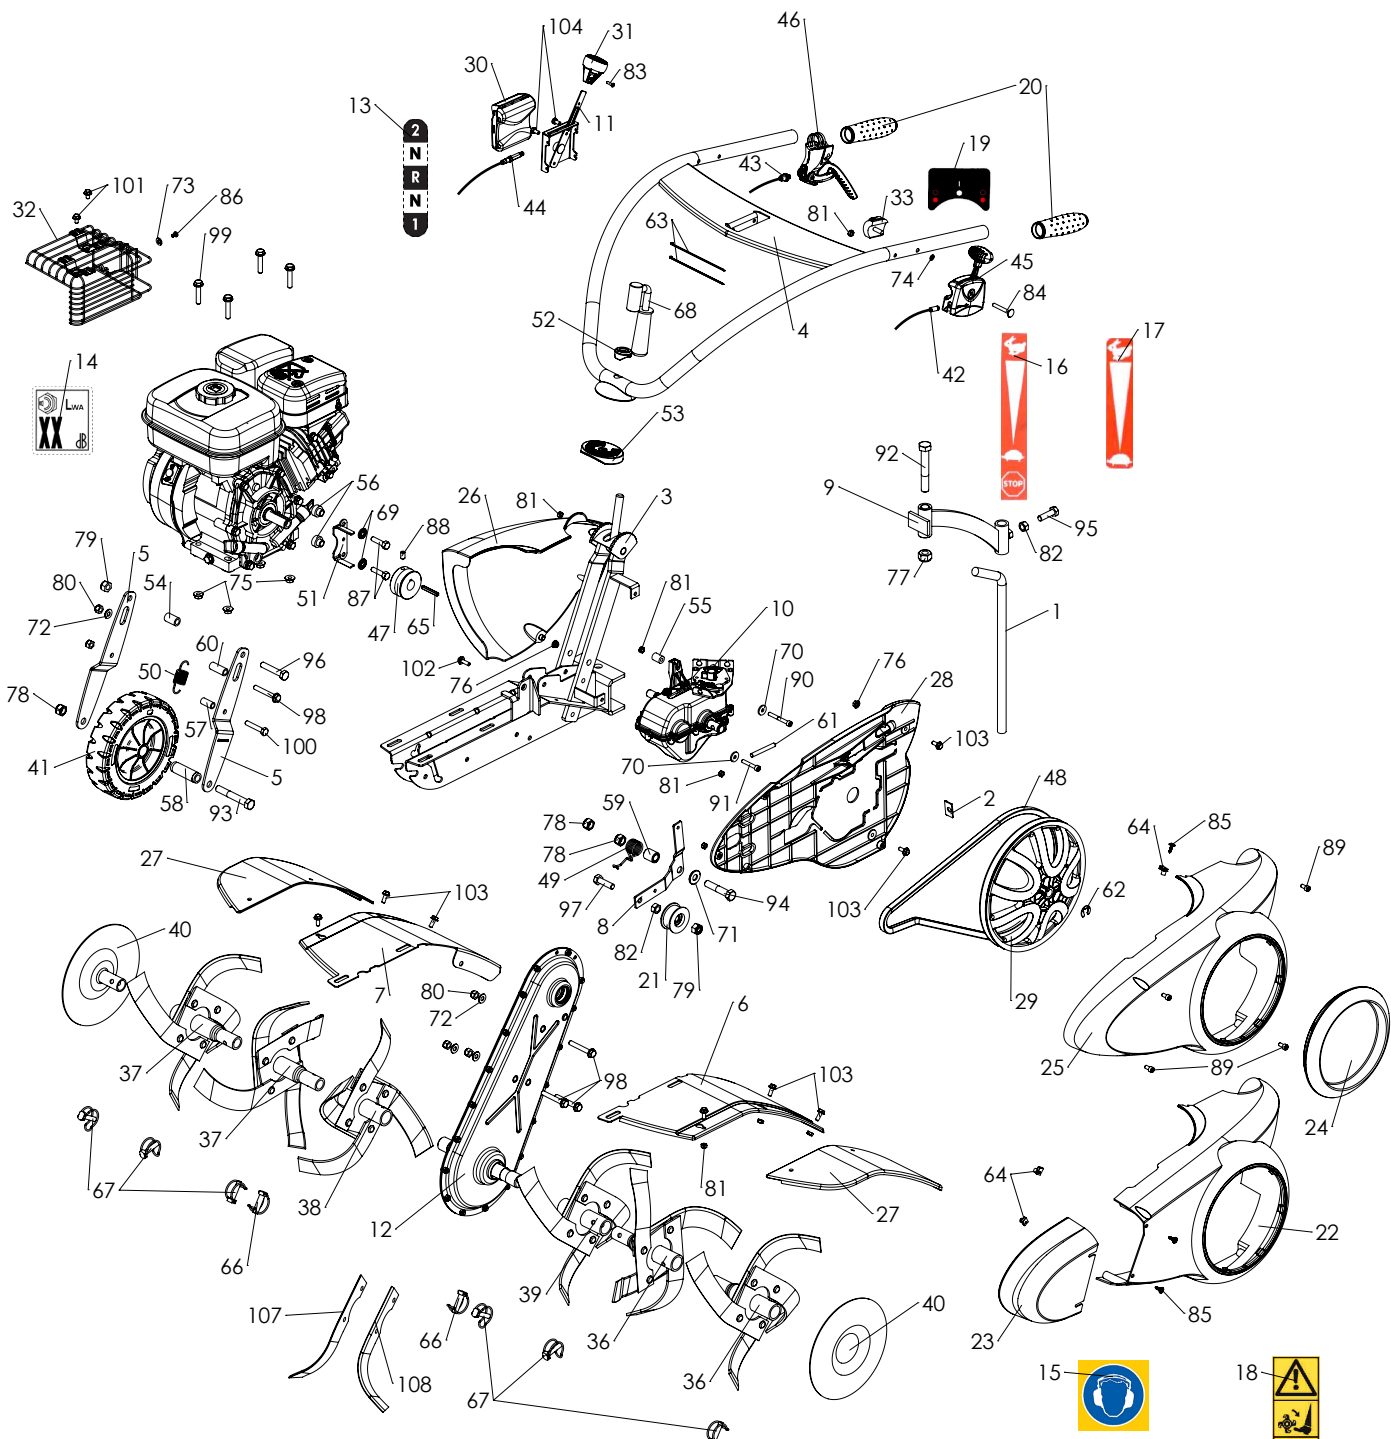

Pièces de rechange Spare parts list

300021****

***MOTOBINEUSE
TILLER***

2
N
R
N
T

STOP

STOP

Rep N°	Ref.	Désignation	Description	Moteur Engine	Qte
1	3502010320	BEQUILLE Ø16 xNOIRx	SPUR BLACK		1
2	3003210010	BUTEE SNAP IN	Snap in stop		1
3	3002210307	CHASSIS M0701 NOIR RAL 9005	M0701 FRAME BLACK RAL 9005		1
3	3002210607	CHASSIS M0701 GRIS 627	M0701 FRAME GREY 627		2
4	3002210306	GUIDON M0701 NOIR RAL 9005	M0701 HANDLEBAR BLACK		1
4	3002210506	GUIDON M0701 GRIS RAL 8120	M0701 HANDLEBAR GREY RAL 8120		1
4	3003210002	GUIDON M0701 GRIS 8201	M0701 HANDLEBAR GREY RAL 8201		1
5	3002210305	PLATINE ROUE DE TRANSPORT NOIR RAL 9005	Wheel support black RAL 9005		2
6	3002210304	AILE PROTECTION GAUCHE M0701 NOIR RAL 9005	M0701 TINE GUARD LEFT BLACK RAL 9005		1
6	3002210504	AILE PROTECTION GAUCHE M0701 GRIS RAL 8120	M0701 TINE GUARD LEFT GREY RAL 8120		1
6	3002211304	AILE PROTECTION GAUCHE M0701 ROUGE RAL 3002	M0701 TINE GUARD LEFT RED RAL 3002		1
7	3002210303	AILE PROTECTION DROITE M0701 NOIR RAL 9005	M0701 TINE GUARD RIGHT BLACK RAL 9005		1
7	3002210503	AILE PROTECTION DROITE M0701 GRIS RAL 8120	M0701 TINE GUARD RIGHT GREY RAL 8120		1
7	3002211303	AILE PROTECTION DROITE M0701 ROUGE RAL 3002	M0701 TINE GUARD RIGHT RED RAL 3002		1
8	3002210201	LEVIER EMBR 98x117	PLATE FOR CLUTCH LEVER		1
9	3002000322	CORPS EPERON REGL CINTRE NOIR	Black adjustable spur support		1
10	3001000057	BOITE DE VITESSE F0603 BV2+1R DOIGT D'INDEXAGE	Gear box 2 front speed 1 reverse speed		1
11	3001000055	COMMANDE VITESSE F0603	GEAR LEVER CONTROL		1
12	3001000050	CARTER 8/37 BOULONNE BV	Bolted transmission 8/37		1
13	0503010315	STICKER VITESSE 2+N+R+N+1 F0603	SPEED LABEL 2+N+R+N+1		1
14	0503000080	ETIQ. "NIVEAU DE BRUIT" 100 dB	STICKER NOISE LEVEL '100Db'	GX, R210, Lc170, BS800, BS65, BS750	1
14	0503000079	ETIQ. "NIVEAU DE BRUIT" 98 dB	Sticker noise lever '98Db'	EP, SH265	1
15	0503000077	ETIQ. "SECURITE" 31x31 MM PROTECTION AUDITIVE	SAFTY STICKER EARS PROTECTION		1
16	0503000045	ETIQ. POIGNEE GAZ (AVEC STOP)	STICKER THROTTLE CONTROL STOP-MIN-MAX	EP, BS 800, BS 65, BS750	1
17	0503000043	ETIQ. GAZ (SS STOP)VERS PNEUM DIM 42X11	Label throttle control without stop	GX, R210, Lc170, SH265	1
18	0503000036	"ETIQ. ""SECURITE 5 LOGOS""Xce	STICKER SECURITY		1
19	0503000031	"ETIQ. ""MARCHE/ARRET""/SWITCH DIM 20 X 15	STICKER SWITCH ON/OFF GX	GX, R210, Lc170, SH265	1
20	0341000068	POIGNEE ELASTO D25 avec lèvre	Rubber hand side grip		2
21	0341000003	GALET 2 EPAULEMENTS ROUL 6200 ZZ	CLUTCH RUNNER BALL BEARING 6200 ZZ		1
22	0340010173	CAPOT COURROIE M0701 DECOUPE NOIR RAL9005	BELT COVER M0701 CUT BLACK RAL9005		1
22	0340010174	CAPOT COURROIE M0701 DECOUPE ROUGE RAL3001	BELT COVER M0701 CUT RED RAL3001		1
22	0340010175	CAPOT COURROIE M0701 DECOUPE ORANGE P1375C	BELT COVER M0701 CUT ORANGE P1375C		1
22	0340010176	CAPOT COURROIE M0701 DECOUPE VERT RAL6029	BELT COVER M0701 CUT GREEN RAL6029		1
22	0340010177	CAPOT COURROIE M0701 DECOUPE BLEU RAL5010	BELT COVER M0701 CUT BLUE RAL5010		1
23	0340010169	TRAPPE AV CAPOT COURROIE POULIE DOUBLE NOIR RAL9005	FRONT BELT COVER DOUBLE PULLEY BLACK RAL9005		1
23	0340010170	TRAPPE AV CAPOT COURROIE POULIE DOUBLE ROUGE RAL3001	FRONT BELT COVER DOUBLE PULLEY RED RAL3001		1
23	0340010171	TRAPPE AV CAPOT COURROIE POULIE DOUBLE ORANGE P1375C	FRONT BELT COVER DOUBLE PULLEY ORANGE P1375C		1
23	0340010172	TRAPPE AV CAPOT COURROIE POULIE DOUBLE VERT RAL6029	FRONT BELT COVER DOUBLE PULLEY GREEN RAL6029		1
23	0340010178	TRAPPE AV CAPOT COURROIE POULIE DOUBLE BLEU RAL5010	FRONT BELT COVER DOUBLE PULLEY BLUE RAL5010		1
24	0340010168	DISQUE HABILLAGE CREUX M0701 ROUGE RAL3001	M0701 DRESS UP HOLLOW DISK RED RAL3001		1
24	0340010158	DISQUE HABILLAGE CREUX M0701 VERT RAL 6029	M0701 DRESS UP HOLLOW DISK GREEN RAL 6029		1
24	0340010130	DISQUE HABILLAGE CREUX M0701 BLEU RAL 5010	M0701 DRESS UP HOLLOW DISK BLUE RAL 5010		1
24	0340010113	DISQUE HABILLAGE CREUX M0701 TRANSPARENT	M0701 DRESS UP HOLLOW DISK TRANSPARENCY		1
24	0340010112	DISQUE HABILLAGE CREUX M0701 GRIS (627)	M0701 DRESS UP HOLLOW DISK GREY (627)		1
24	0340010106	DISQUE HABILLAGE CREUX M0701 NOIR RAL 9005	M0701 DRESS UP HOLLOW DISK BLACK RAL 9005		1
25	0340010152	CAPOT COURROIE M0701 JAUNE RAL 1021	M0701 BELT COVER YELLOW RAL 1021		1
25	0340010144	CAPOT COURROIE M0701 ORANGE P1375C	M0701 BELT COVER ORANGE P1375C		1
25	0340010140	CAPOT COURROIE M0701 VERT RAL 6029	M0701 BELT COVER GREEN RAL 6029		1
25	0340010134	CAPOT COURROIE M0701 BLEU RAL 5010	M0701 BELT COVER BLUE RAL 5010		1
25	0340010132	CAPOT COURROIE M0701 ORANGE RAL 2009	M0701 BELT COVER ORANGE RAL 2009		2
25	0340010115	CAPOT COURROIE M0701 ROUGE RAL3001	M0701 BELT COVER RED RAL 3001		1
25	0340010108	CAPOT COURROIE M0701 Noir RAL 9005	M0701 BELT COVER BLACK RAL 9005		1
26	0340010151	CAPOT DROIT M0701 JAUNE RAL 1021	M0701 RIGHT COVER YELLOW RAL 1021		1
26	0340010143	CAPOT DROIT M0701 ORANGE P1375C	M0701 RIGHT COVER ORANGE P1375C		1
26	0340010139	CAPOT DROIT M0701 VERT RAL 6029	M0701 RIGHT COVER GREEN RAL 6029		1
26	0340010133	CAPOT DROIT M0701 BLEU RAL 5010	M0701 RIGHT COVER BLUE RAL 5010		1
26	0340010131	CAPOT DROIT M0701 ORANGE RAL 2009	M0701 RIGHT COVER ORANGE RAL 2009		2
26	0340010114	CAPOT DROIT M0701 ROUGE RAL3001	M0701 RIGHT COVER RED RAL 3001		1
26	0340010107	CAPOT DROIT M0701 Noir RAL 9005	M0701 RIGHT COVER BLACK RAL 9005		1
27	0340010117	ENSEMBLE EXT TOLE PROT M0701 ROUGE RAL 3001	GUARD EXTENSION LEFT & RIGHT RED RAL 3001		1
27	0340010116	ENSEMBLE EXT TOLE PROT M0701 NOIR RAL 9005	GUARD EXTENSION LEFT & RIGHT BLACK RAL 9005		1
27	0340010138	ENSEMBLE EXT TOLE PROT M0701 ORANGE P1375C	GUARD EXTENSION LEFT & RIGHT ORANGE P1375C		1
27	0340010137	ENSEMBLE EXT TOLE PROT M0701 VERT RAL 6029	GUARD EXTENSION LEFT & RIGHT GREEN RAL 6029		1
27	0340010135	ENSEMBLE EXT TOLE PROT M0701 BLEU RAL 5010	GUARD EXTENSION LEFT & RIGHT BLUE RAL 5010		1
28	0340010109	CACHE INTERIEUR M0701 NOIR RAL9005	M0701 interior hide		1
29	0340010105	POULIE Ø260 GRIS 7040	TRANSMISSION PULLEY Ø206		1
30	0340000012	COQUE LEVIER DE VITESSE F0603	GEAR CONTROL COVER		1
31	0340000011	POMMEAU LEVIER DE VIT M0701	SPEED SELECTOR LEVER		1
32	0330032001	GRILLE ECHAPPEMENT EP	EXHAUST GRILL EP	EP	1
32	0330012009	GRILLE ECHAP GX120/GX160 UT2	EXHAUST GRILL GX120/GX160 UT2	GX	1
32	0330062003	GRILLE ECHAPP LONCIN 212cc	EXHAUST GRILL LONCIN 212cc	Lc 170	1
32	0330092003	GRILLE ECHAPP R180/R210	EXHAUST GRILL R180/R210	R 210	1
32	0330102001	GRILLE ECHAPP KÖHLER SH265	EXHAUST GRILL KÖHLER SH265	SH 265	1
33	0330012006	SWITCH STOP GX	Switch engine cut-off	GX, R210	1
33	0330062001	SWITCH ON/OFF LONCIN	SWITCH ON/OFF LONCIN	Lc170, SH265	1
34	0320010020	FRAISE DEPART MONO GAUCHE D25 HEL 40X4	LEFT TWIN TINES D25 HELICOID BLADE (40X4)		1
35	0320010019	FRAISE DEPART MONO DROITE D25 HEL 40X4	RIGHT TWIN TINES D25 HELICOID BLADE (40X4)		1
36	0320010008	FRAISE ADDIT HEL 40X4 GAUCHE	LEFT ADDITIONAL TINE D25 HELICOID BLADE (40X4)		2
37	0320010007	FRAISE ADDIT HEL 40X4 DROIT	RIGHT ADDITIONAL TINE D25 HELICOID BLADE (40X4)		2
38	0320010006	FRAISE DEPART DEM HEL 40X4 DROIT	RIGHT TINE REMOVABLE D25 HELICOID BLADE (40X4)		1
39	0320010005	FRAISE DEPART DEM HEL 40X4 GAUCHE	LEFT TINE REMOVABLE D25 HELICOID BLADE (40X4)		1
40	0320010001	DISQUE D25 PRIMO	DISK D25		2
41	0309000033	ROUE RT DIAM200 ALS 20	RT wheel Ø200 bore 20		1
42	0308040055	CABLE GAZ x1150xLF60 Z0° MANETTE LGC	THROTTLE CABLE 1150 STROKE 60	BS 800, BS 65	1
42	0308040050	CABLE GAZ x1050 xLF60 Z0° MANETTE LGC	Throttle cable Lg 1050mm stroke 60mm	EP, GX, R210, BS 750, SH265, Lc170	1
43	0308020052	CABLE EMB Lg 1050 CF 133 LAKS EMB CLIP	CLUTCH CABLE LG1050 CF133 LAKS LEVER x CLIP TIP		1