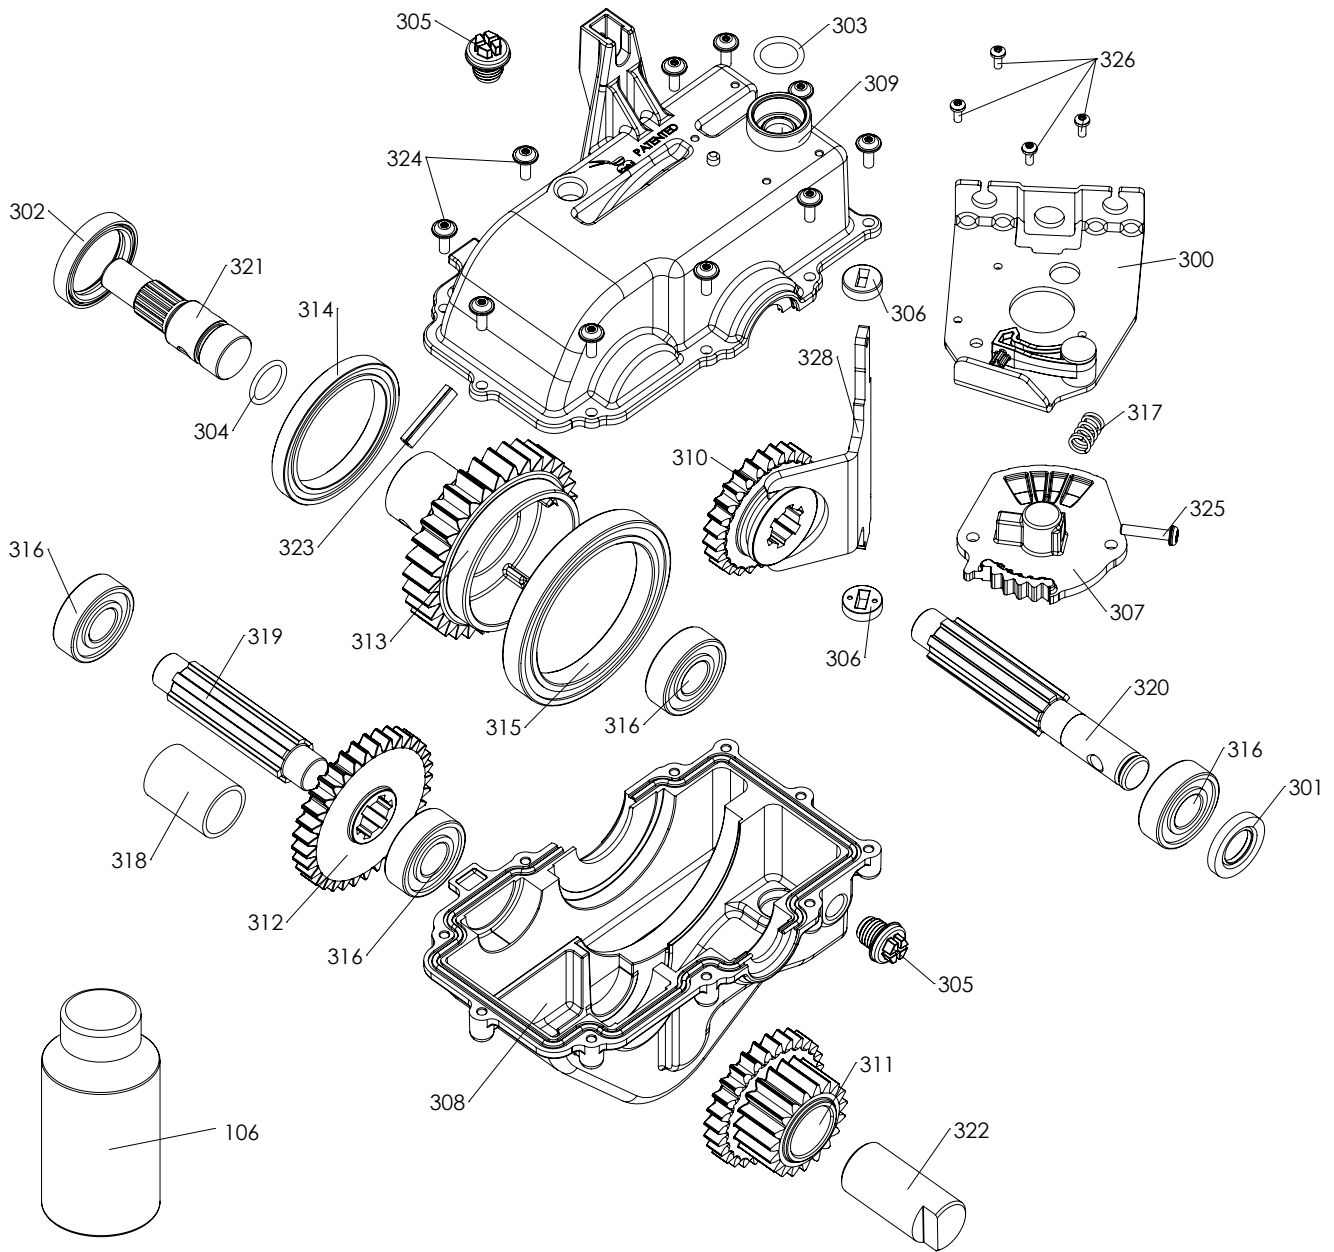

Rep N°	Ref.	Désignation	Description	Qty
300	3001000058	TOLE SELECTEUR VIT. SERTI	SPEED SELECTION CABLE PLAT	1
301	0343020003	BAGUE D'ETANCHEITE 15x28x4 IEL AI DL	SEALING WASHER 15x28x4	1
302	0343020002	Bague d'étanchéité 30x40x7 IEL AI DL	Sealing washer 30X40X7	1
303	0343010005	JOINT TORIQUE Ø15x2.5	O-RING SEAL Ø15x2.5	1
304	0343010004	JOINT TORIQUE Ø16x2	O-RING SEAL Ø16x2	1
305	0341000093	BOUCHON M12X1.5	CAP M12x1.5	2
306	0340000010	ENTRETOISE GUIDE FOURCHETTE F0603	FORK GUIDE F0603	2
307	0340000009	LEVIER SELECTION DE VITESSE F0603	SPEED SELECTOR LEVER	1
308	0340000008	COQUE INFERIEUR F0603	BOTTOM CARTER F0603	1
309	0340000007	COQUE SUPERIEUR F0603	UPPER CARTER F0603	1
310	0306050044	PIGNON BALADEUR 26 dts M2	SELECTION GEAR 26th M2	1
311	0306050043	PIGNON MAR 19 et 27 dts M2	REVERSE GEAR 19-27 th M2	1
312	0306050042	PIGNON 1er 33 dts M2	1ST GEAR 33 th M2	1
313	0306050040	PIGNON SORTIE BOITE 31dts M2.5	OUTPUT GEAR 31 th M2.5	1
314	0306010040	ROULEMENT 6810	BALL BEARING 6810	1
315	0306010039	ROULEMENT 6813	BALL BEARING 6813	1
316	0306010038	Roulement 6202	Ball bearing 6202	4
317	0305020015	RESSORT CP 9x15 12/10 GALVA	Locking spring	1
318	0302020113	ENTRETOISE 20x24x33	SPACER 20x24x33	1
319	0302010111	ARBRE SECONDAIRE F0603	SECONDARY SHAFT F0603	1
320	0302010110	ARBRE D'ENTREE F0603	INPUT SHAFT F0603	1
321	0302010109	ARBRE DE SORTIE F0603	OUTPUT SHAFT F0603	1
322	0302010108	ARBRE TERTIAIRE MAR/1ER F0603	THIRD SHAFT F0603	1
323	0301020018	Goupille HBK 6x28 DIN 8748 ST	Cotter-pin 6x28	1
324	0300090405	Vis Altracs WN5151 40x12z Ejoj: 6317036809	Screw Altracs WN5151 40x12z	10
325	0300090403	VIS TORX WN 1452 K40x20	Screw WN 1452 K40x20 Torx	1
326	0300090303	Vis altracs WN5251 K30x8z	Screw WN5251 K30x8z	4
328	3002000001	FOURCHETTE F0603 TRAITEE	SELECTION FORK F0603 WITH TREATMENT	1