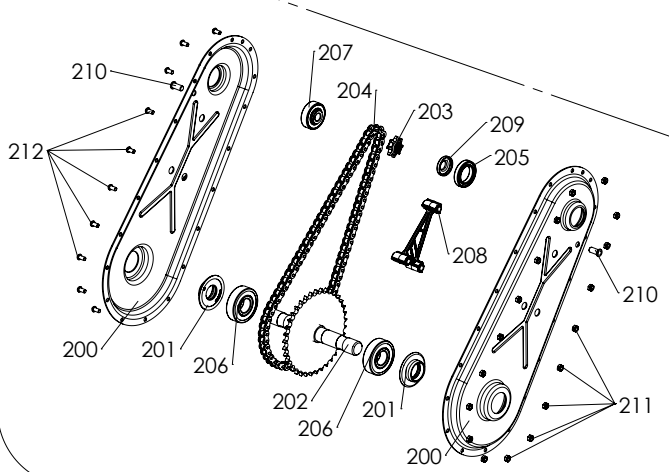

Pièces de rechange Spare parts list

300021****

***MOTOBINEUSE
TILLER***

2
N
R
N
T

STOP

STOP

Rep N°	Ref.	Désignation	Description	Moteur Engine	Qte
1	3502010320	BEQUILLE Ø16 xNOIRx	SPUR BLACK		1
2	3003210010	BUTEE SNAP IN	Snap in stop		1
3	3002210307	CHASSIS M0701 NOIR RAL 9005	M0701 FRAME BLACK RAL 9005		1
3	3002210607	CHASSIS M0701 GRIS 627	M0701 FRAME GREY 627		2
4	3002210306	GUIDON M0701 NOIR RAL 9005	M0701 HANDLEBAR BLACK		1
4	3002210506	GUIDON M0701 GRIS RAL 8120	M0701 HANDLEBAR GREY RAL 8120		1
4	3003210002	GUIDON M0701 GRIS 8201	M0701 HANDLEBAR GREY RAL 8201		1
5	3002210305	PLATINE ROUE DE TRANSPORT NOIR RAL 9005	Wheel support black RAL 9005		2
6	3002210304	AILE PROTECTION GAUCHE M0701 NOIR RAL 9005	M0701 TINE GUARD LEFT BLACK RAL 9005		1
6	3002210504	AILE PROTECTION GAUCHE M0701 GRIS RAL 8120	M0701 TINE GUARD LEFT GREY RAL 8120		1
6	3002211304	AILE PROTECTION GAUCHE M0701 ROUGE RAL 3002	M0701 TINE GUARD LEFT RED RAL 3002		1
7	3002210303	AILE PROTECTION DROITE M0701 NOIR RAL 9005	M0701 TINE GUARD RIGHT BLACK RAL 9005		1
7	3002210503	AILE PROTECTION DROITE M0701 GRIS RAL 8120	M0701 TINE GUARD RIGHT GREY RAL 8120		1
7	3002211303	AILE PROTECTION DROITE M0701 ROUGE RAL 3002	M0701 TINE GUARD RIGHT RED RAL 3002		1
8	3002210201	LEVIER EMBR 98x117	PLATE FOR CLUTCH LEVER		1
9	3002000322	CORPS EPERON REGL CINTRE NOIR	Black adjustable spur support		1
10	3001000057	BOITE DE VITESSE F0603 BV2+1R DOIGT D'INDEXAGE	Gear box 2 front speed 1 reverse speed		1
11	3001000055	COMMANDE VITESSE F0603	GEAR LEVER CONTROL		1
12	3001000050	CARTER 8/37 BOULONNE BV	Bolted transmission 8/37		1
13	0503010315	STICKER VITESSE 2+N+R+N+1 F0603	SPEED LABEL 2+N+R+N+1		1
14	0503000080	ETIQ. "NIVEAU DE BRUIT" 100 dB	STICKER NOISE LEVEL '100Db'	GX, R210, Lc170, BS800, BS65, BS750	1
14	0503000079	ETIQ. "NIVEAU DE BRUIT" 98 dB	Sticker noise lever '98Db'	EP, SH265	1
15	0503000077	ETIQ. "SECURITE" 31x31 MM PROTECTION AUDITIVE	SAFTY STICKER EARS PROTECTION		1
16	0503000045	ETIQ. POIGNEE GAZ (AVEC STOP)	STICKER THROTTLE CONTROL STOP-MIN-MAX	EP, BS 800, BS 65, BS750	1
17	0503000043	ETIQ. GAZ (SS STOP)VERS PNEUM DIM 42X11	Label throttle control without stop	GX, R210, Lc170, SH265	1
18	0503000036	"ETIQ. ""SECURITE 5 LOGOS""Xce	STICKER SECURITY		1
19	0503000031	"ETIQ. ""MARCHE/ARRET""/SWITCH DIM 20 X 15	STICKER SWITCH ON/OFF GX	GX, R210, Lc170, SH265	1
20	0341000068	POIGNEE ELASTO D25 avec lèvre	Rubber hand side grip		2
21	0341000003	GALET 2 EPAULEMENTS ROUL 6200 ZZ	CLUTCH RUNNER BALL BEARING 6200 ZZ		1
22	0340010173	CAPOT COURROIE M0701 DECOUPE NOIR RAL9005	BELT COVER M0701 CUT BLACK RAL9005		1
22	0340010174	CAPOT COURROIE M0701 DECOUPE ROUGE RAL3001	BELT COVER M0701 CUT RED RAL3001		1
22	0340010175	CAPOT COURROIE M0701 DECOUPE ORANGE P1375C	BELT COVER M0701 CUT ORANGE P1375C		1
22	0340010176	CAPOT COURROIE M0701 DECOUPE VERT RAL6029	BELT COVER M0701 CUT GREEN RAL6029		1
22	0340010177	CAPOT COURROIE M0701 DECOUPE BLEU RAL5010	BELT COVER M0701 CUT BLUE RAL5010		1
23	0340010169	TRAPPE AV CAPOT COURROIE POULIE DOUBLE NOIR RAL9005	FRONT BELT COVER DOUBLE PULLEY BLACK RAL9005		1
23	0340010170	TRAPPE AV CAPOT COURROIE POULIE DOUBLE ROUGE RAL3001	FRONT BELT COVER DOUBLE PULLEY RED RAL3001		1
23	0340010171	TRAPPE AV CAPOT COURROIE POULIE DOUBLE ORANGE P1375C	FRONT BELT COVER DOUBLE PULLEY ORANGE P1375C		1
23	0340010172	TRAPPE AV CAPOT COURROIE POULIE DOUBLE VERT RAL6029	FRONT BELT COVER DOUBLE PULLEY GREEN RAL6029		1
23	0340010178	TRAPPE AV CAPOT COURROIE POULIE DOUBLE BLEU RAL5010	FRONT BELT COVER DOUBLE PULLEY BLUE RAL5010		1
24	0340010168	DISQUE HABILLAGE CREUX M0701 ROUGE RAL3001	M0701 DRESS UP HOLLOW DISK RED RAL3001		1
24	0340010158	DISQUE HABILLAGE CREUX M0701 VERT RAL 6029	M0701 DRESS UP HOLLOW DISK GREEN RAL 6029		1
24	0340010130	DISQUE HABILLAGE CREUX M0701 BLEU RAL 5010	M0701 DRESS UP HOLLOW DISK BLUE RAL 5010		1
24	0340010113	DISQUE HABILLAGE CREUX M0701 TRANSPARENT	M0701 DRESS UP HOLLOW DISK TRANSPARENCY		1
24	0340010112	DISQUE HABILLAGE CREUX M0701 GRIS (627)	M0701 DRESS UP HOLLOW DISK GREY (627)		1
24	0340010106	DISQUE HABILLAGE CREUX M0701 NOIR RAL 9005	M0701 DRESS UP HOLLOW DISK BLACK RAL 9005		1
25	0340010152	CAPOT COURROIE M0701 JAUNE RAL 1021	M0701 BELT COVER YELLOW RAL 1021		1
25	0340010144	CAPOT COURROIE M0701 ORANGE P1375C	M0701 BELT COVER ORANGE P1375C		1
25	0340010140	CAPOT COURROIE M0701 VERT RAL 6029	M0701 BELT COVER GREEN RAL 6029		1
25	0340010134	CAPOT COURROIE M0701 BLEU RAL 5010	M0701 BELT COVER BLUE RAL 5010		1
25	0340010132	CAPOT COURROIE M0701 ORANGE RAL 2009	M0701 BELT COVER ORANGE RAL 2009		2
25	0340010115	CAPOT COURROIE M0701 ROUGE RAL3001	M0701 BELT COVER RED RAL 3001		1
25	0340010108	CAPOT COURROIE M0701 Noir RAL 9005	M0701 BELT COVER BLACK RAL 9005		1
26	0340010151	CAPOT DROIT M0701 JAUNE RAL 1021	M0701 RIGHT COVER YELLOW RAL 1021		1
26	0340010143	CAPOT DROIT M0701 ORANGE P1375C	M0701 RIGHT COVER ORANGE P1375C		1
26	0340010139	CAPOT DROIT M0701 VERT RAL 6029	M0701 RIGHT COVER GREEN RAL 6029		1
26	0340010133	CAPOT DROIT M0701 BLEU RAL 5010	M0701 RIGHT COVER BLUE RAL 5010		1
26	0340010131	CAPOT DROIT M0701 ORANGE RAL 2009	M0701 RIGHT COVER ORANGE RAL 2009		2
26	0340010114	CAPOT DROIT M0701 ROUGE RAL3001	M0701 RIGHT COVER RED RAL 3001		1
26	0340010107	CAPOT DROIT M0701 Noir RAL 9005	M0701 RIGHT COVER BLACK RAL 9005		1
27	0340010117	ENSEMBLE EXT TOLE PROT M0701 ROUGE RAL 3001	GUARD EXTENSION LEFT & RIGHT RED RAL 3001		1
27	0340010116	ENSEMBLE EXT TOLE PROT M0701 NOIR RAL 9005	GUARD EXTENSION LEFT & RIGHT BLACK RAL 9005		1
27	0340010138	ENSEMBLE EXT TOLE PROT M0701 ORANGE P1375C	GUARD EXTENSION LEFT & RIGHT ORANGE P1375C		1
27	0340010137	ENSEMBLE EXT TOLE PROT M0701 VERT RAL 6029	GUARD EXTENSION LEFT & RIGHT GREEN RAL 6029		1
27	0340010135	ENSEMBLE EXT TOLE PROT M0701 BLEU RAL 5010	GUARD EXTENSION LEFT & RIGHT BLUE RAL 5010		1
28	0340010109	CACHE INTERIEUR M0701 NOIR RAL9005	M0701 interior hide		1
29	0340010105	POULIE Ø260 GRIS 7040	TRANSMISSION PULLEY Ø206		1
30	0340000012	COQUE LEVIER DE VITESSE F0603	GEAR CONTROL COVER		1
31	0340000011	POMMEAU LEVIER DE VIT M0701	SPEED SELECTOR LEVER		1
32	0330032001	GRILLE ECHAPPEMENT EP	EXHAUST GRILL EP	EP	1
32	0330012009	GRILLE ECHAP GX120/GX160 UT2	EXHAUST GRILL GX120/GX160 UT2	GX	1
32	0330062003	GRILLE ECHAPP LONCIN 212cc	EXHAUST GRILL LONCIN 212cc	Lc 170	1
32	0330092003	GRILLE ECHAPP R180/R210	EXHAUST GRILL R180/R210	R 210	1
32	0330102001	GRILLE ECHAPP KÖHLER SH265	EXHAUST GRILL KÖHLER SH265	SH 265	1
33	0330012006	SWITCH STOP GX	Switch engine cut-off	GX, R210	1
33	0330062001	SWITCH ON/OFF LONCIN	SWITCH ON/OFF LONCIN	Lc170, SH265	1
34	0320010020	FRAISE DEPART MONO GAUCHE D25 HEL 40X4	LEFT TWIN TINES D25 HELICOID BLADE (40X4)		1
35	0320010019	FRAISE DEPART MONO DROITE D25 HEL 40X4	RIGHT TWIN TINES D25 HELICOID BLADE (40X4)		1
36	0320010008	FRAISE ADDIT HEL 40X4 GAUCHE	LEFT ADDITIONAL TINE D25 HELICOID BLADE (40X4)		2
37	0320010007	FRAISE ADDIT HEL 40X4 DROIT	RIGHT ADDITIONAL TINE D25 HELICOID BLADE (40X4)		2
38	0320010006	FRAISE DEPART DEM HEL 40X4 DROIT	RIGHT TINE REMOVABLE D25 HELICOID BLADE (40X4)		1
39	0320010005	FRAISE DEPART DEM HEL 40X4 GAUCHE	LEFT TINE REMOVABLE D25 HELICOID BLADE (40X4)		1
40	0320010001	DISQUE D25 PRIMO	DISK D25		2
41	0309000033	ROUE RT DIAM200 ALS 20	RT wheel Ø200 bore 20		1
42	0308040055	CABLE GAZ x1150xLF60 Z0° MANETTE LGC	THROTTLE CABLE 1150 STROKE 60	BS 800, BS 65	1
42	0308040050	CABLE GAZ x1050 xLF60 Z0° MANETTE LGC	Throttle cable Lg 1050mm stroke 60mm	EP, GX, R210, BS 750, SH265, Lc170	1
43	0308020052	CABLE EMB Lg 1050 CF 133 LAKS EMB CLIP	CLUTCH CABLE LG1050 CF133 LAKS LEVER x CLIP TIP		1