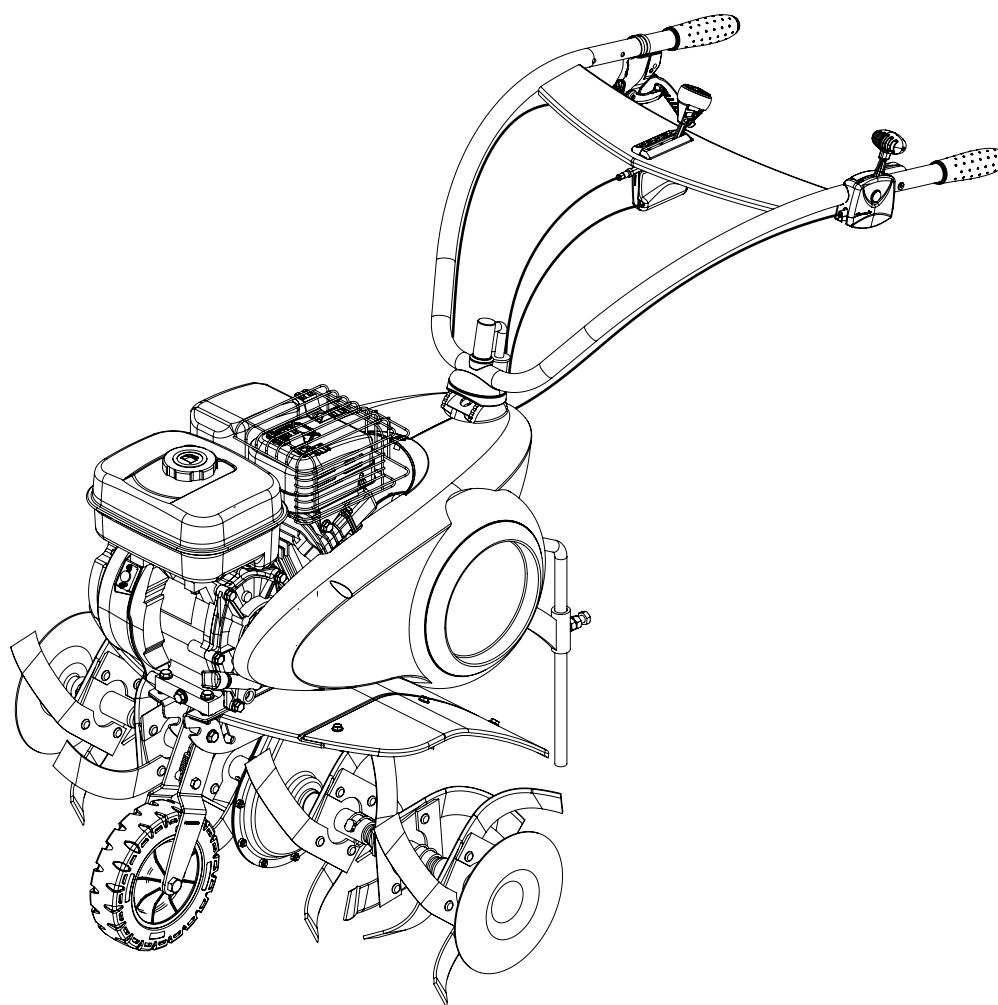

Pièces de rechange Spare parts list

300021****

***MOTOBINEUSE
TILLER***

2
N
R
N
T

STOP

STOP

Rep N°	Ref.	Désignation	Description	Moteur Engine	Qte
1	3502010320	BEQUILLE Ø16 xNOIRx	SPUR BLACK		1
2	3003210010	BUTEE SNAP IN	Snap in stop		1
3	3002210307	CHASSIS M0701 NOIR RAL 9005	M0701 FRAME BLACK RAL 9005		1
3	3002210607	CHASSIS M0701 GRIS 627	M0701 FRAME GREY 627		2
4	3002210306	GUIDON M0701 NOIR RAL 9005	M0701 HANDLEBAR BLACK		1
4	3002210506	GUIDON M0701 GRIS RAL 8120	M0701 HANDLEBAR GREY RAL 8120		1
4	3003210002	GUIDON M0701 GRIS 8201	M0701 HANDLEBAR GREY RAL 8201		1
5	3002210305	PLATINE ROUE DE TRANSPORT NOIR RAL 9005	Wheel support black RAL 9005		2
6	3002210304	AILE PROTECTION GAUCHE M0701 NOIR RAL 9005	M0701 TINE GUARD LEFT BLACK RAL 9005		1
6	3002210504	AILE PROTECTION GAUCHE M0701 GRIS RAL 8120	M0701 TINE GUARD LEFT GREY RAL 8120		1
6	3002211304	AILE PROTECTION GAUCHE M0701 ROUGE RAL 3002	M0701 TINE GUARD LEFT RED RAL 3002		1
7	3002210303	AILE PROTECTION DROITE M0701 NOIR RAL 9005	M0701 TINE GUARD RIGHT BLACK RAL 9005		1
7	3002210503	AILE PROTECTION DROITE M0701 GRIS RAL 8120	M0701 TINE GUARD RIGHT GREY RAL 8120		1
7	3002211303	AILE PROTECTION DROITE M0701 ROUGE RAL 3002	M0701 TINE GUARD RIGHT RED RAL 3002		1
8	3002210201	LEVIER EMBR 98x117	PLATE FOR CLUTCH LEVER		1
9	3002000322	CORPS EPERON REGL CINTRE NOIR	Black adjustable spur support		1
10	3001000057	BOITE DE VITESSE F0603 BV2+1R DOIGT D'INDEXAGE	Gear box 2 front speed 1 reverse speed		1
11	3001000055	COMMANDE VITESSE F0603	GEAR LEVER CONTROL		1
12	3001000050	CARTER 8/37 BOULONNE BV	Bolted transmission 8/37		1
13	0503010315	STICKER VITESSE 2+N+R+N+1 F0603	SPEED LABEL 2+N+R+N+1		1
14	0503000080	ETIQ. "NIVEAU DE BRUIT" 100 dB	STICKER NOISE LEVEL '100Db'	GX, R210, Lc170, BS800, BS65, BS750	1
14	0503000079	ETIQ. "NIVEAU DE BRUIT" 98 dB	Sticker noise lever '98Db'	EP, SH265	1
15	0503000077	ETIQ. "SECURITE" 31x31 MM PROTECTION AUDITIVE	SAFTY STICKER EARS PROTECTION		1
16	0503000045	ETIQ. POIGNEE GAZ (AVEC STOP)	STICKER THROTTLE CONTROL STOP-MIN-MAX	EP, BS 800, BS 65, BS750	1
17	0503000043	ETIQ. GAZ (SS STOP)VERS PNEUM DIM 42X11	Label throttle control without stop	GX, R210, Lc170, SH265	1
18	0503000036	"ETIQ. ""SECURITE 5 LOGOS""Xce	STICKER SECURITY		1
19	0503000031	"ETIQ. ""MARCHE/ARRET""/SWITCH DIM 20 X 15	STICKER SWITCH ON/OFF GX	GX, R210, Lc170, SH265	1
20	0341000068	POIGNEE ELASTO D25 avec lèvre	Rubber hand side grip		2
21	0341000003	GALET 2 EPAULEMENTS ROUL 6200 ZZ	CLUTCH RUNNER BALL BEARING 6200 ZZ		1
22	0340010173	CAPOT COURROIE M0701 DECOUPE NOIR RAL9005	BELT COVER M0701 CUT BLACK RAL9005		1
22	0340010174	CAPOT COURROIE M0701 DECOUPE ROUGE RAL3001	BELT COVER M0701 CUT RED RAL3001		1
22	0340010175	CAPOT COURROIE M0701 DECOUPE ORANGE P1375C	BELT COVER M0701 CUT ORANGE P1375C		1
22	0340010176	CAPOT COURROIE M0701 DECOUPE VERT RAL6029	BELT COVER M0701 CUT GREEN RAL6029		1
22	0340010177	CAPOT COURROIE M0701 DECOUPE BLEU RAL5010	BELT COVER M0701 CUT BLUE RAL5010		1
23	0340010169	TRAPPE AV CAPOT COURROIE POULIE DOUBLE NOIR RAL9005	FRONT BELT COVER DOUBLE PULLEY BLACK RAL9005		1
23	0340010170	TRAPPE AV CAPOT COURROIE POULIE DOUBLE ROUGE RAL3001	FRONT BELT COVER DOUBLE PULLEY RED RAL3001		1
23	0340010171	TRAPPE AV CAPOT COURROIE POULIE DOUBLE ORANGE P1375C	FRONT BELT COVER DOUBLE PULLEY ORANGE P1375C		1
23	0340010172	TRAPPE AV CAPOT COURROIE POULIE DOUBLE VERT RAL6029	FRONT BELT COVER DOUBLE PULLEY GREEN RAL6029		1
23	0340010178	TRAPPE AV CAPOT COURROIE POULIE DOUBLE BLEU RAL5010	FRONT BELT COVER DOUBLE PULLEY BLUE RAL5010		1
24	0340010168	DISQUE HABILLAGE CREUX M0701 ROUGE RAL3001	M0701 DRESS UP HOLLOW DISK RED RAL3001		1
24	0340010158	DISQUE HABILLAGE CREUX M0701 VERT RAL 6029	M0701 DRESS UP HOLLOW DISK GREEN RAL 6029		1
24	0340010130	DISQUE HABILLAGE CREUX M0701 BLEU RAL 5010	M0701 DRESS UP HOLLOW DISK BLUE RAL 5010		1
24	0340010113	DISQUE HABILLAGE CREUX M0701 TRANSPARENT	M0701 DRESS UP HOLLOW DISK TRANSPARENCY		1
24	0340010112	DISQUE HABILLAGE CREUX M0701 GRIS (627)	M0701 DRESS UP HOLLOW DISK GREY (627)		1
24	0340010106	DISQUE HABILLAGE CREUX M0701 NOIR RAL 9005	M0701 DRESS UP HOLLOW DISK BLACK RAL 9005		1
25	0340010152	CAPOT COURROIE M0701 JAUNE RAL 1021	M0701 BELT COVER YELLOW RAL 1021		1
25	0340010144	CAPOT COURROIE M0701 ORANGE P1375C	M0701 BELT COVER ORANGE P1375C		1
25	0340010140	CAPOT COURROIE M0701 VERT RAL 6029	M0701 BELT COVER GREEN RAL 6029		1
25	0340010134	CAPOT COURROIE M0701 BLEU RAL 5010	M0701 BELT COVER BLUE RAL 5010		1
25	0340010132	CAPOT COURROIE M0701 ORANGE RAL 2009	M0701 BELT COVER ORANGE RAL 2009		2
25	0340010115	CAPOT COURROIE M0701 ROUGE RAL3001	M0701 BELT COVER RED RAL 3001		1
25	0340010108	CAPOT COURROIE M0701 Noir RAL 9005	M0701 BELT COVER BLACK RAL 9005		1
26	0340010151	CAPOT DROIT M0701 JAUNE RAL 1021	M0701 RIGHT COVER YELLOW RAL 1021		1
26	0340010143	CAPOT DROIT M0701 ORANGE P1375C	M0701 RIGHT COVER ORANGE P1375C		1
26	0340010139	CAPOT DROIT M0701 VERT RAL 6029	M0701 RIGHT COVER GREEN RAL 6029		1
26	0340010133	CAPOT DROIT M0701 BLEU RAL 5010	M0701 RIGHT COVER BLUE RAL 5010		1
26	0340010131	CAPOT DROIT M0701 ORANGE RAL 2009	M0701 RIGHT COVER ORANGE RAL 2009		2
26	0340010114	CAPOT DROIT M0701 ROUGE RAL3001	M0701 RIGHT COVER RED RAL 3001		1
26	0340010107	CAPOT DROIT M0701 Noir RAL 9005	M0701 RIGHT COVER BLACK RAL 9005		1
27	0340010117	ENSEMBLE EXT TOLE PROT M0701 ROUGE RAL 3001	GUARD EXTENSION LEFT & RIGHT RED RAL 3001		1
27	0340010116	ENSEMBLE EXT TOLE PROT M0701 NOIR RAL 9005	GUARD EXTENSION LEFT & RIGHT BLACK RAL 9005		1
27	0340010138	ENSEMBLE EXT TOLE PROT M0701 ORANGE P1375C	GUARD EXTENSION LEFT & RIGHT ORANGE P1375C		1
27	0340010137	ENSEMBLE EXT TOLE PROT M0701 VERT RAL 6029	GUARD EXTENSION LEFT & RIGHT GREEN RAL 6029		1
27	0340010135	ENSEMBLE EXT TOLE PROT M0701 BLEU RAL 5010	GUARD EXTENSION LEFT & RIGHT BLUE RAL 5010		1
28	0340010109	CACHE INTERIEUR M0701 NOIR RAL9005	M0701 interior hide		1
29	0340010105	POULIE Ø260 GRIS 7040	TRANSMISSION PULLEY Ø206		1
30	0340000012	COQUE LEVIER DE VITESSE F0603	GEAR CONTROL COVER		1
31	0340000011	POMMEAU LEVIER DE VIT M0701	SPEED SELECTOR LEVER		1
32	0330032001	GRILLE ECHAPPEMENT EP	EXHAUST GRILL EP	EP	1
32	0330012009	GRILLE ECHAP GX120/GX160 UT2	EXHAUST GRILL GX120/GX160 UT2	GX	1
32	0330062003	GRILLE ECHAPP LONCIN 212cc	EXHAUST GRILL LONCIN 212cc	Lc 170	1
32	0330092003	GRILLE ECHAPP R180/R210	EXHAUST GRILL R180/R210	R 210	1
32	0330102001	GRILLE ECHAPP KÖHLER SH265	EXHAUST GRILL KÖHLER SH265	SH 265	1
33	0330012006	SWITCH STOP GX	Switch engine cut-off	GX, R210	1
33	0330062001	SWITCH ON/OFF LONCIN	SWITCH ON/OFF LONCIN	Lc170, SH265	1
34	0320010020	FRAISE DEPART MONO GAUCHE D25 HEL 40X4	LEFT TWIN TINES D25 HELICOID BLADE (40X4)		1
35	0320010019	FRAISE DEPART MONO DROITE D25 HEL 40X4	RIGHT TWIN TINES D25 HELICOID BLADE (40X4)		1
36	0320010008	FRAISE ADDIT HEL 40X4 GAUCHE	LEFT ADDITIONAL TINE D25 HELICOID BLADE (40X4)		2
37	0320010007	FRAISE ADDIT HEL 40X4 DROIT	RIGHT ADDITIONAL TINE D25 HELICOID BLADE (40X4)		2
38	0320010006	FRAISE DEPART DEM HEL 40X4 DROIT	RIGHT TINE REMOVABLE D25 HELICOID BLADE (40X4)		1
39	0320010005	FRAISE DEPART DEM HEL 40X4 GAUCHE	LEFT TINE REMOVABLE D25 HELICOID BLADE (40X4)		1
40	0320010001	DISQUE D25 PRIMO	DISK D25		2
41	0309000033	ROUE RT DIAM200 ALS 20	RT wheel Ø200 bore 20		1
42	0308040055	CABLE GAZ x1150xLF60 Z0° MANETTE LGC	THROTTLE CABLE 1150 STROKE 60	BS 800, BS 65	1
42	0308040050	CABLE GAZ x1050 xLF60 Z0° MANETTE LGC	Throttle cable Lg 1050mm stroke 60mm	EP, GX, R210, BS 750, SH265, Lc170	1
43	0308020052	CABLE EMB Lg 1050 CF 133 LAKS EMB CLIP	CLUTCH CABLE LG1050 CF133 LAKS LEVER x CLIP TIP		1