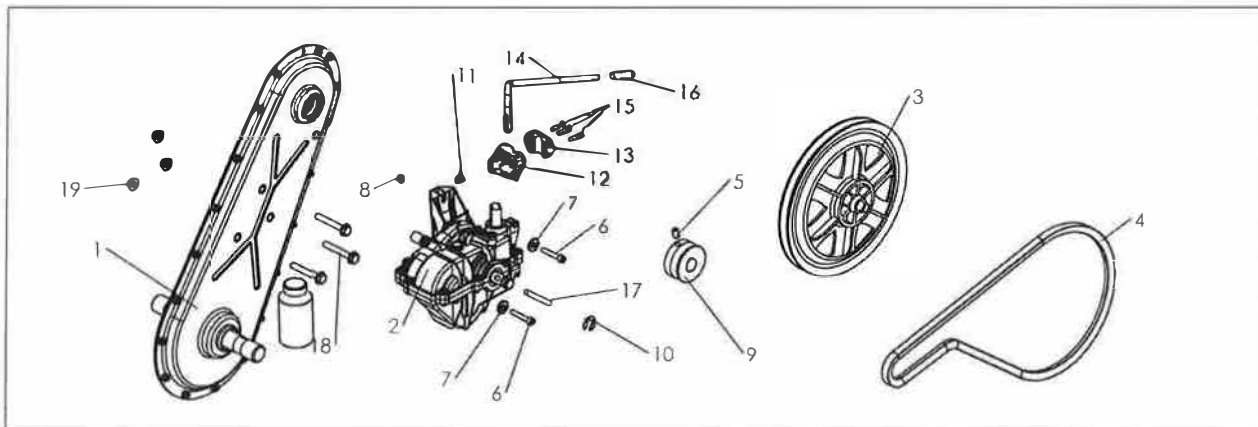

30_Tôles protection F1401-ARO

Rep N°	Ref.	Désignation	Description	Qté
1	3001000062	CARTER 8/37 BOULONNE BV	Boiled transmission 8/37	1
2	3001000061	BOITE DE VITESSE BV2+1R PLASTIQUE	Gear box 2 front speed 1 reverse speed	1
3	0341000007	POULIE POLYA. xINV MECax	TRANSMISSION PULLEY	1
4	0306030090	COURROIE	BELT	1
5	0300040801	VIS STHC 8 X 16 N BT POINTU DIN 914 45H	SCREW ST HC M8X16 DIN 914 45H	1
6	0300020604	VIS CHC 6 X 35 Z DIN 912 8.8	Screw CHC M6x35z	2
7	0300410602	RONDELLE SPECIALE 6,3X19 X2,5Z	SPECIAL WASHER 6,3 x 19 x 2,5Z	2
8	0300210602	ECROU FREIN M 6 Z DIN 985-8	BLOCKING NUT M 6 Z	1
9	0306060005	POULIE MOT D55 ALES 19.06	ENGINE PULLEY D55 BORE Ø19.06	1
10	0301070026	ANNEAU ELASTIQUE RADIAL DIAM12 DIN6799	RADIAL RETAINING RING Ø12	1
11	0305020015	RESSORT CP 9x15 12/10 GALVA	Locking spring	1
12	0340010199	SELECTEUR	SELECTOR	1
13	0340010200	BRIDE DE SELECTEUR	SPEED LEVER CLAMP	1
14	0305030027	LEVIER DE VITESSE F1401	SPEED LEVER	1
15	0300090403	VIS TORX WN 1452 K40x20	Screw WN 1452 K40x20 Torx	3
16	0341000131	EMBOUT LEVIER Ø7 LG40	LEVER CAP Ø7 LG40	1
17	0302010021	AXE FIXATION POULIE INVERSEUR MECANIQUE	PULLEY PIN SHAFT MECANIQUE	1
18	0300010837	VIS H 8x55 Z EMB CR DIN 6921 CL 6.8 FILETAGE PARTIEL	SCREW H 8x55 Z DIN 6921 NOTCHED SHOULDER CL 6.8	3
19	0300210805	ECROU BDR HMB EMB LISSE DIN6927	SCREW BDR HMB SMOOTH BASE DIN6927	3