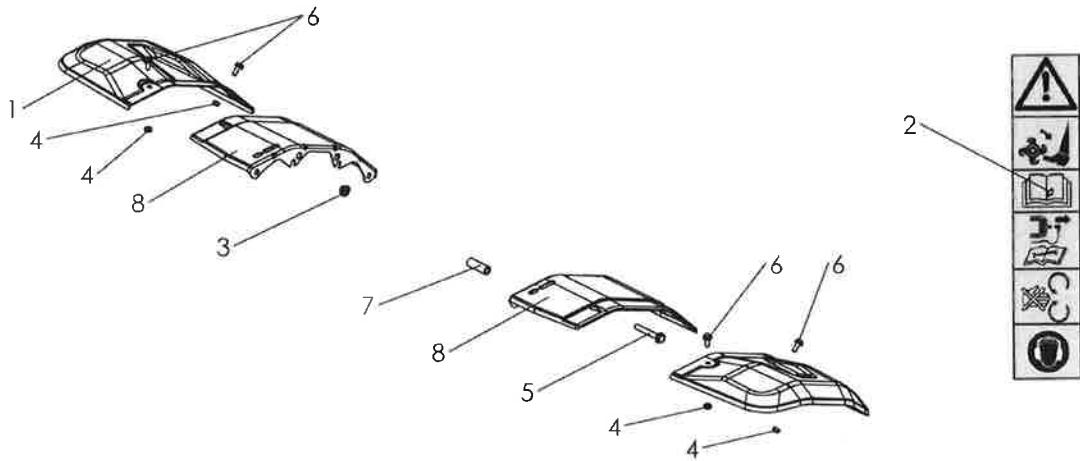

30_Chassis ARO

Rep N°	Ref.	Désignation	Description	Qté
1	3002181304	TOLE ADD ACIER F1401 ROUGE RAL 3001	ADDITIONAL TINE GUARD RED RAL 3001	2
1	3002182004	TOLE ADD ACIER F1401 VERT RAL 6029	ADDITIONAL TINE GUARD GREEN RAL 6029	2
1	3002180604	TOLE ADD ACIER F1401 GRIS RAL 627	ADDITIONAL TINE GUARD GREY RAL 627	2
1	3002180504	TOLE ADD ACIER F1401 GRIS RAL 8120	ADDITIONAL TINE GUARD GREY RAL 8120	2
2	0503000094	ETIQ. "SECURITE 6 LOGOS" CE	STICKER SECURITY	1
3	0300210805	ECROU BDR HM8 EMB LISSE DIN6927	SCREW BDR HM8 SMOOTH BASE DIN6927	1
4	0300210602	ECROU FREIN M 6 Z DIN 985 8	BLOCKING NUT M 6 Z	4
5	0300010837	VIS H 8x55 Z EMB CR DIN 6921 CL 6,8 FILETAGE PARTIEL	SCREW H 8x55 Z DIN 6921 NOTCHED SHOULDER CL 6.8	1
6	0300010609	VIS H 6x16 Z EMB CR DIN 6921	SCREW HM 6X16 Z NOTCHED SHOULD	4
7	0302020225	ENTR. 14x8,2x41 Z	Spacer Ø8,2 x Ø14 x41	1
8	3002001332	TOLE PROTECTION M1401 ROUGE RAL3001	TINE GUARD M1201 RED RAL3001	2
8	3002000532	TOLE PROTECTION M1401 GRIS (8120)	TINE GUARD M1201 GREY (8120)	2
8	3002000332	TOLE PROTECTION M1401 NOIR RAL9005	TINE GUARD M1201 BLACK RAL9005	2