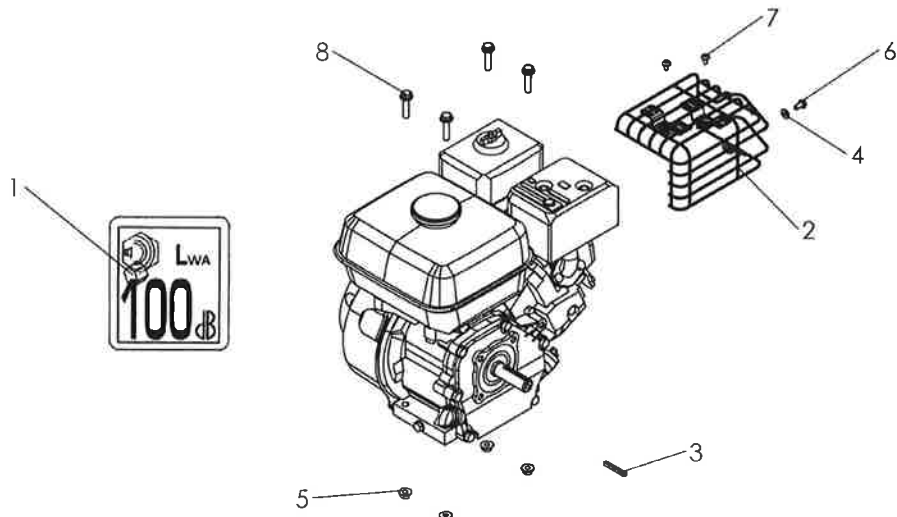

Rep N°	Ref.	Désignation	Description	Qté
1	0503000080	ETIQ. "NIVEAU DE BRUIT" 100 dB	STICKER NOISE LEVEL '100 dB'	1
2	0330012009	GRILLE ECHAP GP160	EXHAUST GRILL GP160	1
2	0330032001	GRILLE ECHAPPEMENT EP	EXHAUST GRILL EP	1
2	0330012003	GRILLE ECHAP GX120/GX160	EXHAUST GRILL GX120/GX160	1
3	0301040001	CLAVETTE 4,76X4,76X40 BTS DRO TOL h 9 - XC 48	KEY 4,76X4,76X40 DRO TOL h 9 - XC 48	1
4	0300400602	RONDELLE PLATE M 6X14X1,2 Z	PLATE WASHER M 6X14X1,2 Z NFEN 25513	1
5	0300260801	ECROU HM 8 ZEMB CR DIN 6923-8	NUT H M8 Z NOTCHED SHOULDER	4
6	0300080602	VIS TOLE TCB POZI 6,3 X 13 Z	POZIDRIVE SCREW M6x13Z	1
7	0300080501	VIS METAUX TCB POZI 5X10 Z DIN 7985	POZIDRIVE SCREW M5x10Z	2
8	0300010834	VIS H 8x35 Z EMB CR DIN 6921	SCREW H 8x35 Z DIN 6921 NOTCHED SHOULDER CL 6,8	4

30_Moteur GX160 Générique