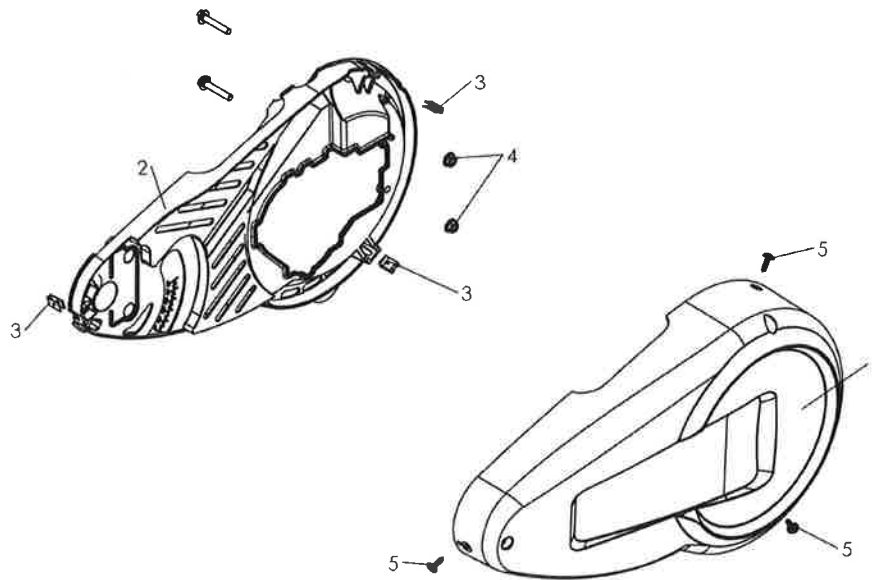

Rep N°	Ref.	Désignation	Description	Qté
1	0340010204	CAPOT COURROIE M1201 EVO JAUNE RAL 1003	BELT COVER M1201 MK2 YELLOW RAL 1003	1
1	0340010203	CAPOT COURROIE M1201 EVO VERT RAL 6029	BELT COVER M1201 MK2 GREEN RAL 6029	1
1	0340010202	CAPOT COURROIE M1201 EVO BLEU RAL 5010	BELT COVER M1201 MK2 BLEU RAL 5010	1
1	0340010201	CAPOT COURROIE M1201 EVO ROUGE RAL 3001	BELT COVER M1201 MK2 RED RAL9005	1
1	0340010198	CAPOT COURROIE M1201 EVO NOIR RAL 9005	BELT COVER M1201 MK2 BLACK RA L9005	1
2	0340010197	CACHE INTERIEUR ARO F1401	INSIDE PROTECTOR	1
3	0301050001	CLIPS PRESTOLE Z/VIS 4,2 EP 4	CLIPS 4,2	3
4	0300260601	ECROU HM 6 ZEMB CR DIN 6923	NUT H M6 Z NOTCHED SHOULDER	2
5	0300080405	VIS TOLE TETE POELIER D11 POZI Cr 4.2X16 Z	SCREW POZI 4.2X16Z	3
6	0300010621	VIS H 6x35 Z EMB CR DIN 6921	SCREW H 6x35 Z DIN 6921	2

30_Capot Aro