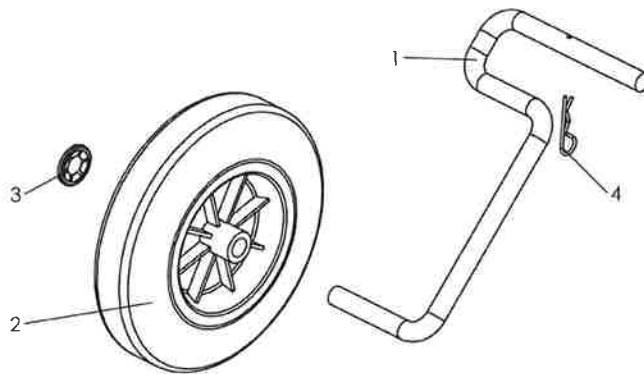

Rep N°	Ref.	Désignation	Description	Qté
1	3002000107	SUPPORT ROUE FIL DIA 14 ZNCR3	TRANSPORT WHEEL SUPPORT WIRE D14 ZNCR3	1
2	0309000030	ROUE 200 ALES 14 MOY 60 NOIR	BLACK WHEEL D200 BORE 14 LG.60	1
3	0300461401	RONDELLE STARLOCK DIA 14	STARLOCK WASHER DIA 14	1
4	0301030001	GOUPILLE BETA 2 Z x 50	CLIP PIN BETA 2 Z	1

30_Roue Compact