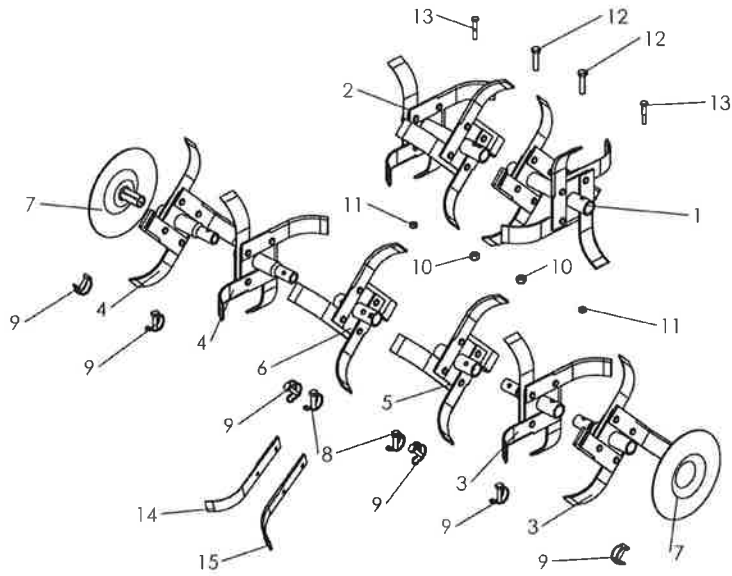

Rep N°	Ref.	Désignation	Description	Qté
1	0320010022	FRAISE DEPART MONO STD 40X4 GAUCHE	LEFT TWIN TINES D25 STRAIGHT BLADE (40X4)	1
2	0320010021	FRAISE DEPART MONO STD 40X4 DROIT	RIGHT TWIN TINES D25 STRAIGHT BLADE (40X4)	1
3	0320010016	FRAISE ADDIT STD 40X4 GAUCHE	LEFT ADDITIONAL TINE D25 STRAIGHT BLADE (40X4)	2
4	0320010015	FRAISE ADDIT STD 40X4 DROIT	RIGHT ADDITIONAL TINE D25 STRAIGHT BLADE (40X4)	2
5	0320010014	FRAISE DEPART DEM STD 40X4 GAUCHE	LEFT TINE REMOVABLE D25 STRAIGHT BLADE (40X4)	1
6	0320010013	FRAISE DEPART DEM STD 40X4 DROIT	RIGHT TINE REMOVABLE D25 STRAIGHT BLADE (40X4)	1
7	0320010001	DISQUE D25 NOIR RAL9005	DISK D25 BLACK RAL9005	2
8	0301010014	GOUPILLE CLIPS 10 x 36	CLIP PIN D10 x 36	2
9	0301010013	GOUPILLE CLIPS 8 x 36	CLIP PIN D8 x 36	6
10	0300211001	ECROU FREIN M 10 Z DIN 985/8	BLOCKING NUT M 10 Z	2
11	0300210802	ECROU FREIN M 8 Z DIN 985/8	BLOCKING NUT HM 8 Z DIN 985/8	2
12	0300011009	VIS H 10x45/26 N CL10.9 DIN931	Screw H M10x45/26 N	2
13	0300010819	VIS H 8x45/22 N CL10.9 DIN931	Screw HM 8x45/22 N	2
14	0001000021	COUTEAU PRIMO 40X4 D 320 GAUC	Blade LH 40x4	1
15	0001000020	COUTEAU PRIMO 40X4 D 320 DROI	Blade RH 40x4	1