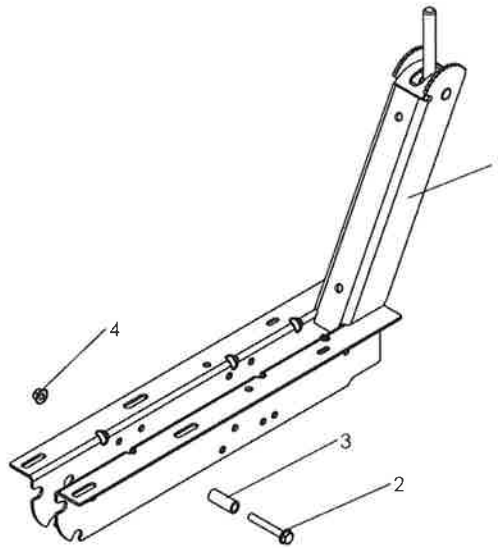

Pièces de rechange

Spare parts list

300030****

Rep N°	Ref.	Désignation	Description	Qté
1	3002300501	CHASSIS ARO GRIS RAL 8120	ARO FRAME GREY RAL 8120	1
1	3002300601	CHASSIS ARO GRIS RAL 627	ARO FRAME GREY RAL 627	1
2	0300010837	VIS H 8x55 Z EMB CR DIN 6921 CL 6,8 FILETAGE PARTIEL	SCREW H 8x55 Z DIN 6921 NOTCHED SHOULDER CL 6.8	1
3	0302020015	ENTR. 14x9x35 xZnCR3x ENTRETOISE CHASSIS	SPACER 14x9x35 xZ	1
4	0300210805	ECROU BDR HM8 EMB LISSE DIN6927	SCREW BDR HM8 SMOOTH BASE DIN6927	1

30_Tôles protection F1401-ARO

Rep N°	Ref.	Désignation	Description	Qté
1	3001000062	CARTER 8/37 BOULONNE BV	Boiled transmission 8/37	1
2	3001000061	BOITE DE VITESSE BV2+1R PLASTIQUE	Gear box 2 front speed 1 reverse speed	1
3	0341000007	POULIE POLYA. xINV MECax	TRANSMISSION PULLEY	1
4	0306030090	COURROIE	BELT	1
5	0300040801	VIS STHC 8 X 16 N BT POINTU DIN 914 45H	SCREW ST HC M8X16 DIN 914 45H	1
6	0300020604	VIS CHC 6 X 35 Z DIN 912 8.8	Screw CHC M6x35z	2
7	0300410602	RONDELLE SPECIALE 6,3X19 X2,5Z	SPECIAL WASHER 6,3 x 19 x 2,5Z	2
8	0300210602	ECROU FREIN M 6 Z DIN 985-8	BLOCKING NUT M 6 Z	1
9	0306060005	POULIE MOT D55 ALES 19.06	ENGINE PULLEY D55 BORE Ø19.06	1
10	0301070026	ANNEAU ELASTIQUE RADIAL DIAM12 DIN6799	RADIAL RETAINING RING Ø12	1
11	0305020015	RESSORT CP 9x15 12/10 GALVA	Locking spring	1
12	0340010199	SELECTEUR	SELECTOR	1
13	0340010200	BRIDE DE SELECTEUR	SPEED LEVER CLAMP	1
14	0305030027	LEVIER DE VITESSE F1401	SPEED LEVER	1
15	0300090403	VIS TORX WN 1452 K40x20	Screw WN 1452 K40x20 Torx	3
16	0341000131	EMBOUT LEVIER Ø7 LG40	LEVER CAP Ø7 LG40	1
17	0302010021	AXE FIXATION POULIE INVERSEUR MECANIQUE	PULLEY PIN SHAFT MECANIQUE	1
18	0300010837	VIS H 8x55 Z EMB CR DIN 6921 CL 6.8 FILETAGE PARTIEL	SCREW H 8x55 Z DIN 6921 NOTCHED SHOULDER CL 6.8	3
19	0300210805	ECROU BDR HMB EMB LISSE DIN6927	SCREW BDR HMB SMOOTH BASE DIN6927	3