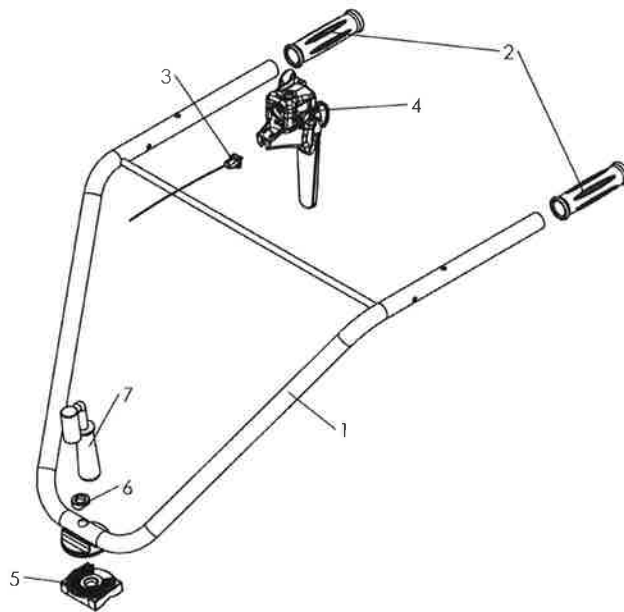

Rep N°	Ref.	Désignation	Description	Qté
1	3002000329	GUIDON HD DROIT NOIR RAL 9005	HANDLEBAR BLACK RAL 9005	1
2	0341000036	POIGNEE PLASTI DIAM 25	Hand side grip Ø25	2
3	0308020080	CABLE EMBRAYAGE F1401	CLUTCH CABLE	1
4	0307010071	LEVIER EMBRAYAGE LMS C35 LMSM5CB00-ORL-F.IU	HANDLEVER LMS	1
5	0303000007	PIECE INTERMEDIAIRE Avec logem ergot rotation	FILLER PIECE	1
6	0302020037	ENTRETOISE POIGNEE SERRAGE	TIGHTENING LEVER SPACER	1
7	0300801401	POIGNEE SERRAGE M14x150 EMBOUT NOIR	HANDLEBAR TIGHTENING LEVER	1

30_Guidon câble Primo 03