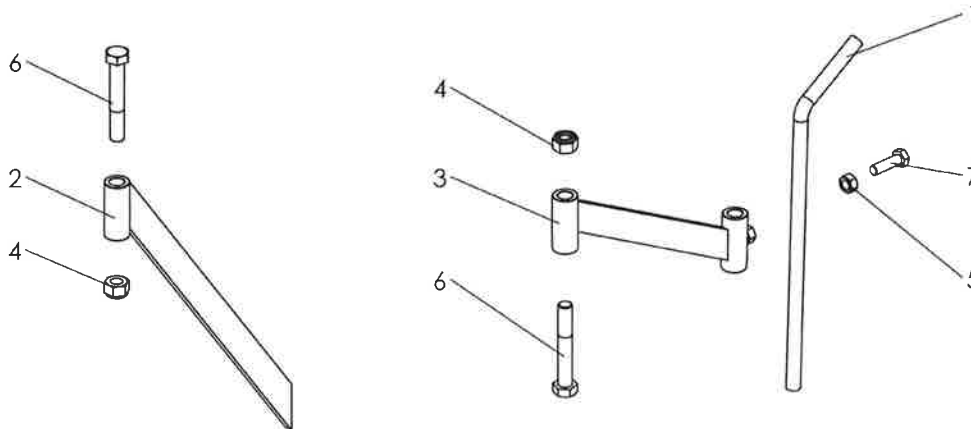

Rep N°	Ref.	Désignation	Description	Qté
1	3002000310	TIGE EPERON REGL. PRIMO NOIR	Black prop leg	1
2	3002000302	EPERON PRIMO NOIR RAL9005	SPUR FOR PRIMO BLACK RAL9005	1
3	3002000301	CORPS EPERON REGL. PRIMO NOIR	Black adjustable spur support	1
4	0300211402	ECROU FREIN M14 Z DIN 985-8	Blocking nut M 14 Z DIN 985-8	2
5	0300201002	ECROU H.J. M 10 Z DIN 934	NUT HM 10Z	1
6	0300011401	VIS H 14 X 90/34 Z CL 8.8 NFE 24014 - ISO 4014	Screw H M14x90-34 z cl 8.8 NFE 24014 - ISO 4014	2
7	0300011015	VIS HM10 X 30 Z NFEN24017 CL8.8 FST	Screw HM 10x30z FST	1

30_Béquille fixe + reg Primo