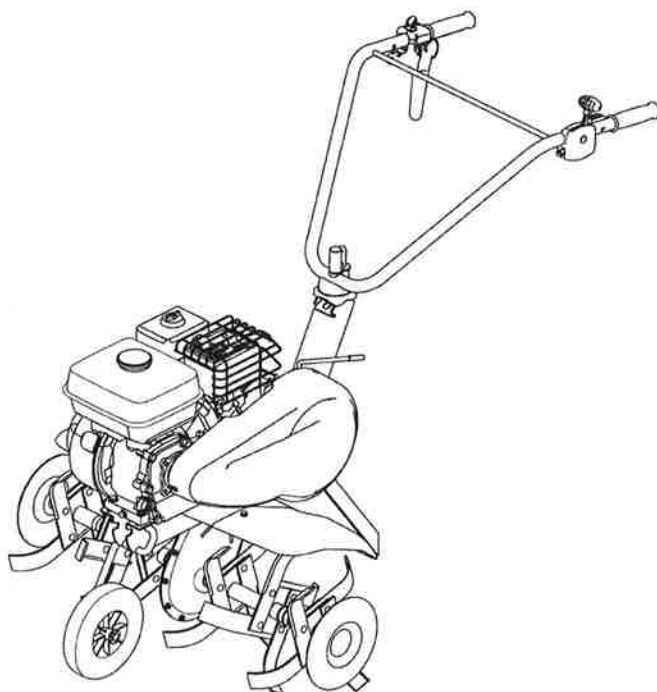

Pièces de rechange

Spare parts list

3000**30**