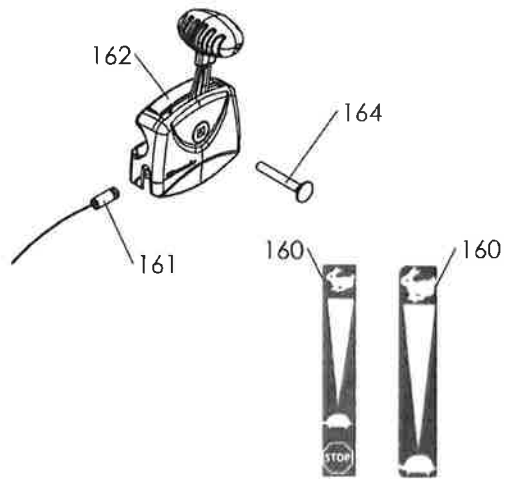

Rep N°	Ref.	Désignation	Description	Qté
160	0503000045	ETIQ. POIGNEE GAZ (AVEC STOP)	STICKER THROTTLE CONTROL STOP-MIN-MAX	1
160	0503000043	ETIQ., GAZ (SS STOP)VERS PNEUM DIM 42X11	Label throttle control without stop	1
161	0308040055	CABLE GAZ x1150xLF60 Z0° MANETTE LGC	THROTTLE CABLE 1150 STROKE 60	1
162	0307020023	MANETTE GAZ LGC POMMEAU NOIR RAL9005	THROTTLE LEVER LGC BLACK KNOB RAL9005	1
163	0300210602	ECROU FREIN M 6 Z DIN 985-8	BLOCKING NUT M 6 Z	1
164	0300080610	VIS TRCC 6 X 45/20 Z Din603	SCREW TRCC 6 X 45 Z	1

30_Manette gaz LGC+0308040055

Rep N°	Ref.	Désignation	Description	Qté
220	0503000031	ETIQ. MARCHE-ARRET SWITCH DIM 20 X 15	STICKER SWITCH ON-OFF GX	1
221	0330062001	SWITCH ON/OFF LONCIN	SWITCH ON/OFF LONCIN	1
222	0300400301	RONDELLE PLATE 3.2x10x1 Z	Washer M 3.2x10x1 Z	1

30 Switch Lc