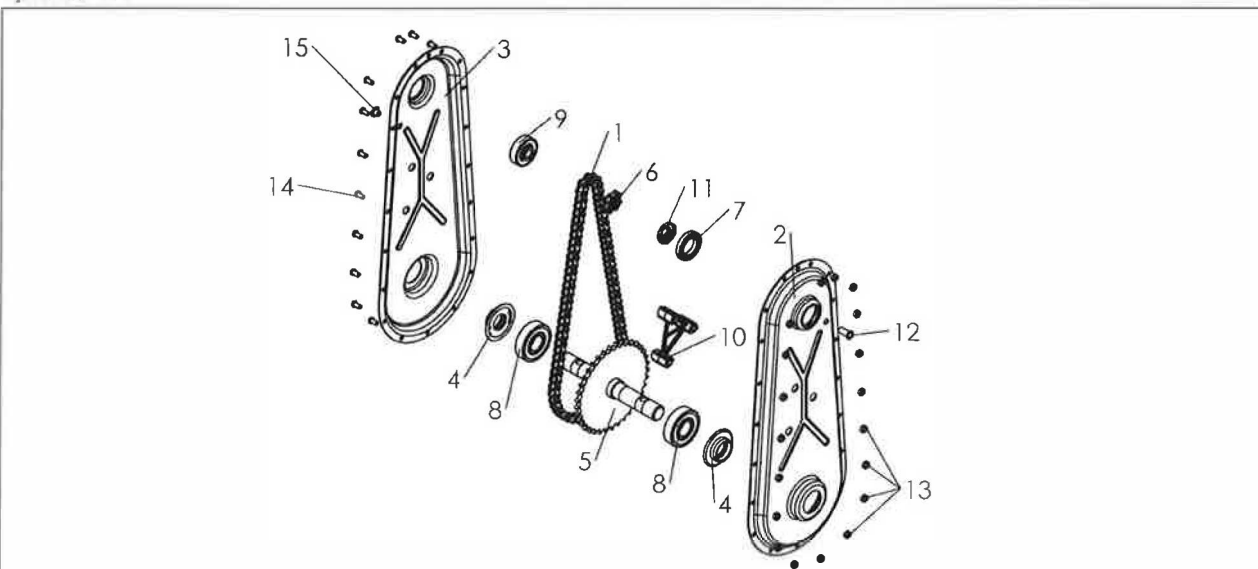

Rep N°	Ref.	Désignation	Description	Qté
1	0306020026	CHAINE ISO 08B-1 pas 12.7 78 maillons RSF	CHAIN (78 LINKS RSF) 08B 12.7	1
2	3002210308	JOUE DE CARTER 8/37 GAUCHE	Transmission housing 8/37 LEFT	1
3	3002210308	JOUE DE CARTER 8/37 DROITE	Transmission housing 8/37 RIGHT	1
4	0341000059	JOINT PU CARTER 1/5	TRANSMISSION SEAL	2
5	0306050045	ARBRE DE TRAVAIL 37DTS 12.7	Blade shaft 37 teeth 12.7	1
6	0306050016	PIGNON 8 DTS 12.7 SIMPLE cannelé	PIGNON 8 TOOTH 12.7 RIBBED	1
7	0306010037	ROULEMENT 6906 2RS	Ball bearing 6906 2RS	1
8	0306010020	ROULEMENT 6305 2 RS ct: 0	BALL BEARING 6305 2RS	2
9	0306010016	ROULEMENT 6204 2RS EPAULE	SPECIAL BALL BEARING 6204 2RS	1
10	0303000028	ENTRETOISE 3PTS CARTER 1/5	3PTS SPACER FOR 1/5 TRANSMISSION	1
11	0303000026	ENTRETOISE 34,5x16x9 CARTER 8/37	Transmission spacer	1
12	0300600604	INSERT M6 ROND BORGNE TOLE 1.5/3	Insert M6	1
13	0300210602	ECROU FREIN M 6 Z DIN 985-8	BLOCKING NUT M 6 Z	19
14	0300110604	VIS TORX M6X12 TETF. CYLIND BOMB 6 LOBES INTER	Screw Torx M6x12	19
15	0341000124	BOUCHON 9,3X16x6,8 NATUREL	GREASE CAP	1

301001267