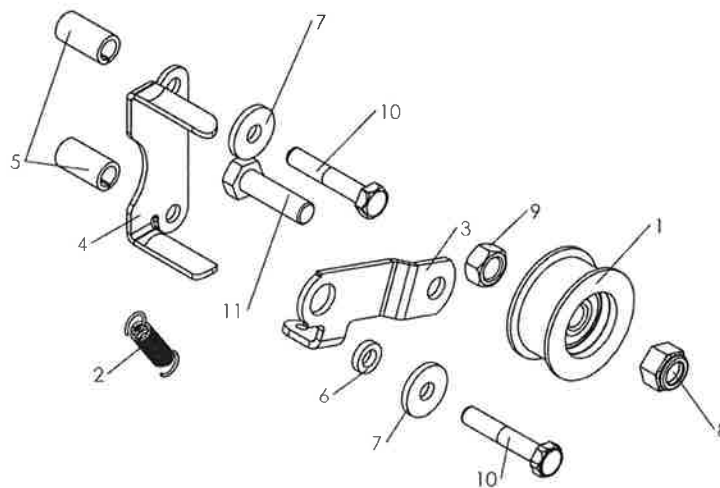

Rep N°	Ref.	Désignation	Description	Qté
1	0341000003	GALET 2 EPAULEMENTS ROUL 6200 ZZ	CLUTCH RUNNER ROUL 6200 ZZ	1
2	0305010034	RESSORT TR Ø8x45 12/10 GAL	Spring	1
3	0304000503	LEVIER EMBRAYAGE	CLUTCH LEVER PLATE	1
4	0304000035	GUIDE COURROIE POULIE D55	DRIVE BELT ENGINE PULLEY D55	1
5	0302020223	ENTRETOISE ROULEE 9X13X25	SPACER 9X13X25	2
6	0302020104	ENTR. 14x8x3 Z	SPACER 14x8x3 Z	1
7	0300410802	RONDELLE 8 X 24 X 3	WASHER 8X24X3	2
8	0300211001	ECROU FREIN M 10 Z DIN 985/8	BLOCKING NUT M 10 Z	1
9	0300201001	ECROU H.U. M 10 BRUT DIN934 CL8.8	Nut HM 10 N	1
10	0300060519	VIS TH 5/16 UNF LG 1" 3/4	SCREW TH 5/16 UNF Lg 1" 3/4	2
10	0300010819	VIS H 8x45/22 N CL10,9 DIN931	Screw HM 8x45/22 N	4
11	0300011003	VIS H 10 X 35 FST Z NFEN 24017	SCREW HM 10X35Z FST	1

30_Levier d'emb Aro