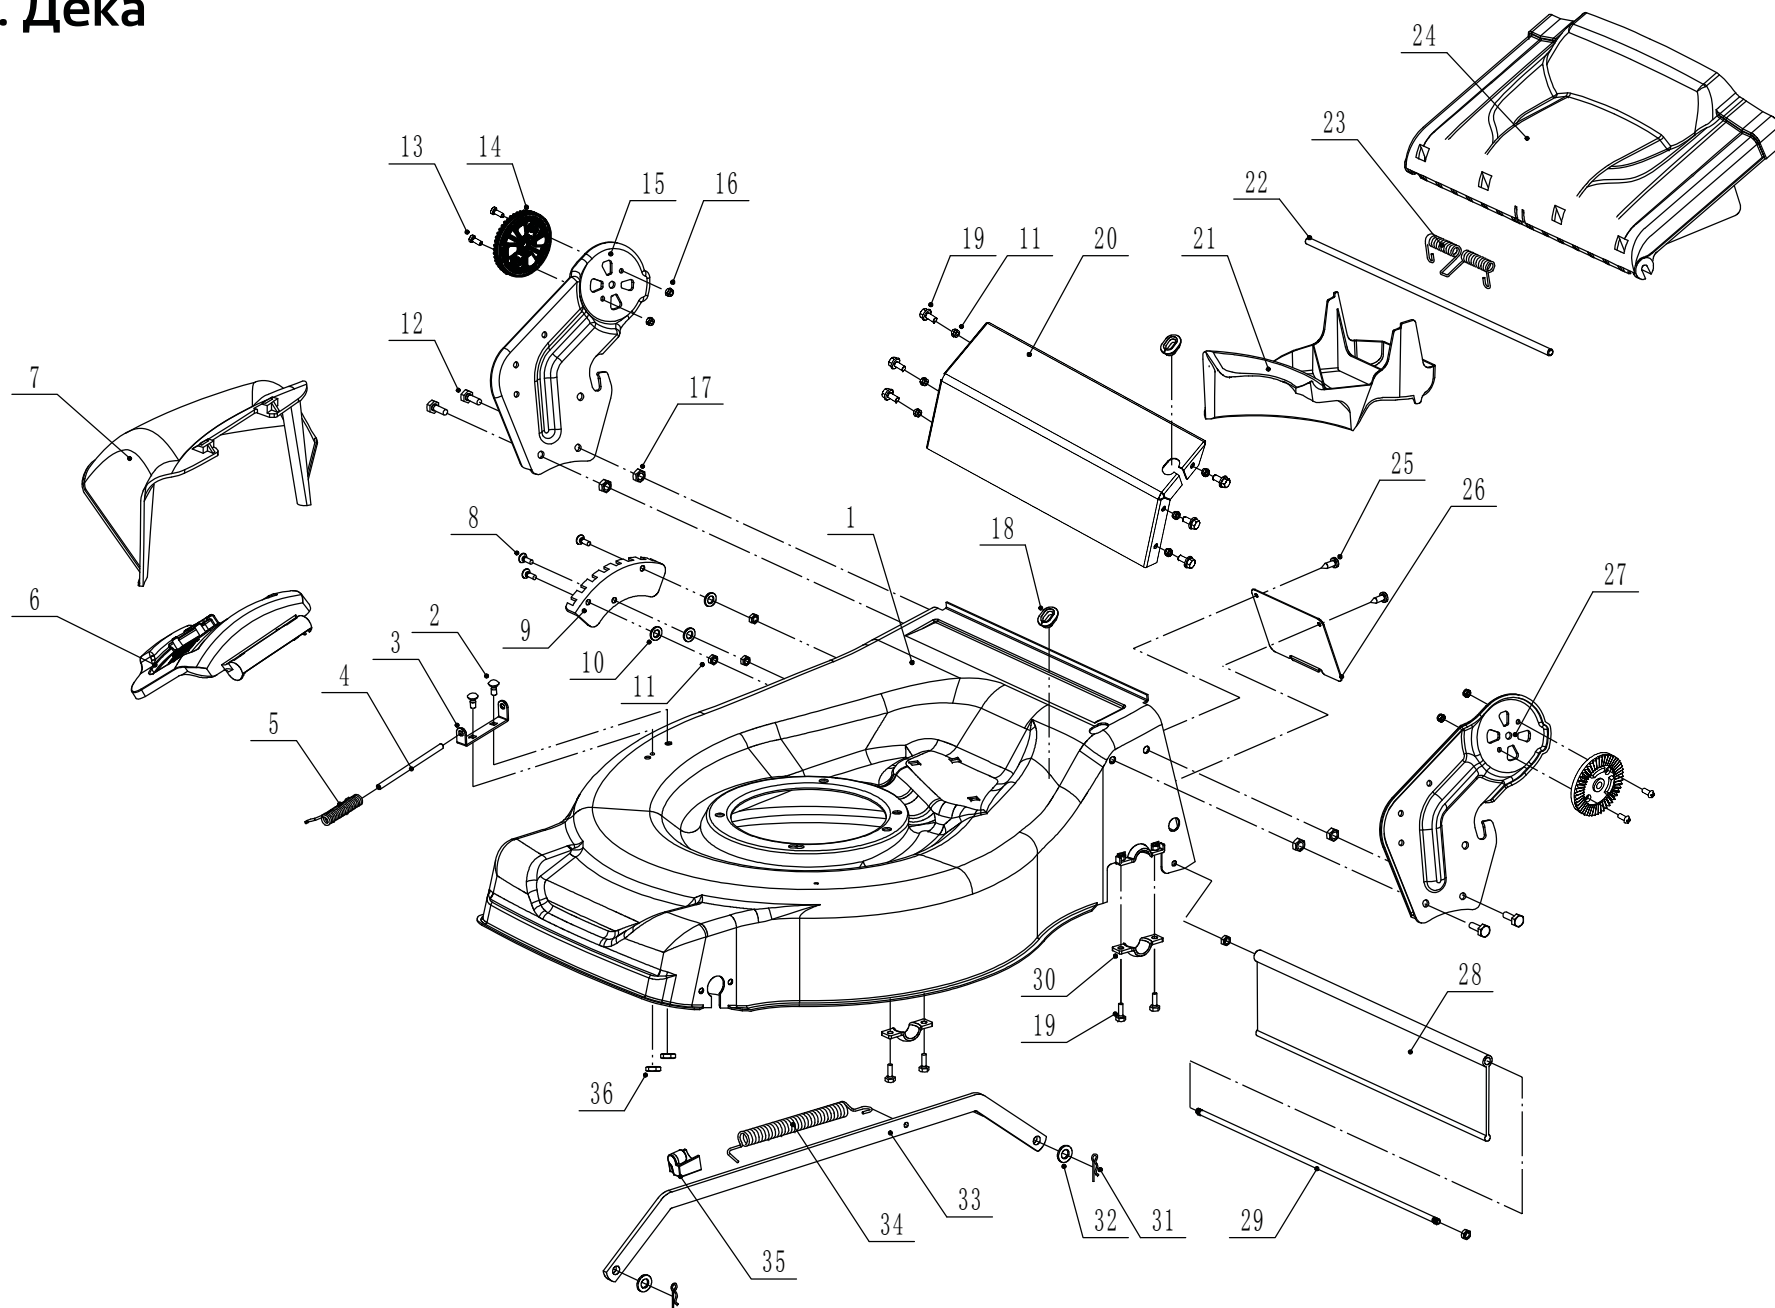

## 1. Дека

Позиция	Артикул	Наименование	Количество
1	U537-00077	Chassis	1
2	U455-00018	Bolt - M6x14	2
3	U455-00019	Side Discharge Cover Bracket	1
4	U455-00017	Side Discharge Cover Spring	1
5	U455-00016	Side Discharge Cover Pivot	1
6	U537-00078	Side Discharge Cover Kit	1
7	U537-00079	Side Discharge Deflector	1
8	U455-00011	Screw - M6x16	3
9	U537-00080	Graduator	1
10	U455-00054	Plain Washer - M6	3
11	U455-00013	Lock Nut - M6	9
12	U455-00002	Bolt - M8x16	4
13	U455-00003	Screw - M5x12	4
14	U455-00004	Tooth Disc	2
15	U537-00081	Right Handle Bracket	1
16	U455-00006	Lock Nut - M5	4
17	U455-00007	Lock Nut - M8	4
18	U537-00082	Rubber Ring	2
19	U455-00009	Bolt - M6x12	10
20	U537-00083	Connector	1
21	U537-00018	Mulching Plug	1
22	U537-00084	Rod - Grass Bag Flap	1
23	U455-00027	Spring - Grass Bag Flap	1
24	U537-00085	Grass Bag Flap	1
25	U455-00034	Screw - ST4.2x9.5	2
26	U455-00033	Baffle	1
27	U537-00086	Left Handle Bracket	1
28	U537-00087	Trailing Flap	1
29	U537-00088	Pivot - Trailing Flap	1
30	U455-00021	Upper Bearing Bracket	2
31	U455-00032	Spring Clip	2
32	U455-00029	Plain Washer - M10	2
33	U537-00089	Connector Rod	1
34	U537-00090	Connecting Rod Spring	1
35	U455-00035	Spring Bracket	1
36	U455-00020	Lock Nut - M6	2

## 2. Режущая часть

## 2. Режущая часть

Позиция	Артикул	Наименование	Количество
1	U455-00036	Engine Washer 1	1
2	U455-00037	Engine Washer 2	2
3	U455-00038	Screw - 3/8x16x25	4
4	U537-00091	Belt - V10x855 (30°)	1
5	U455-00039	Key	2
6	U506-00012	Engine Pulley	1
7	U455-00041	Screw - M6x6	1
8	U537-00092	Belt Shield	1
9	U455-00044	Plain Washer - M6	3
10	U455-00013	Lock Nut - M6	3
12	U455-00045	Adapter	1
13	U455-00046	Friction Disc	2
14	U537-00025	Blade	1
15	U455-00048	Locking Disc	1
16	U455-00049	Spring Washer	1
17	U455-00050	Blade Bolt - 3/8x24x51	1