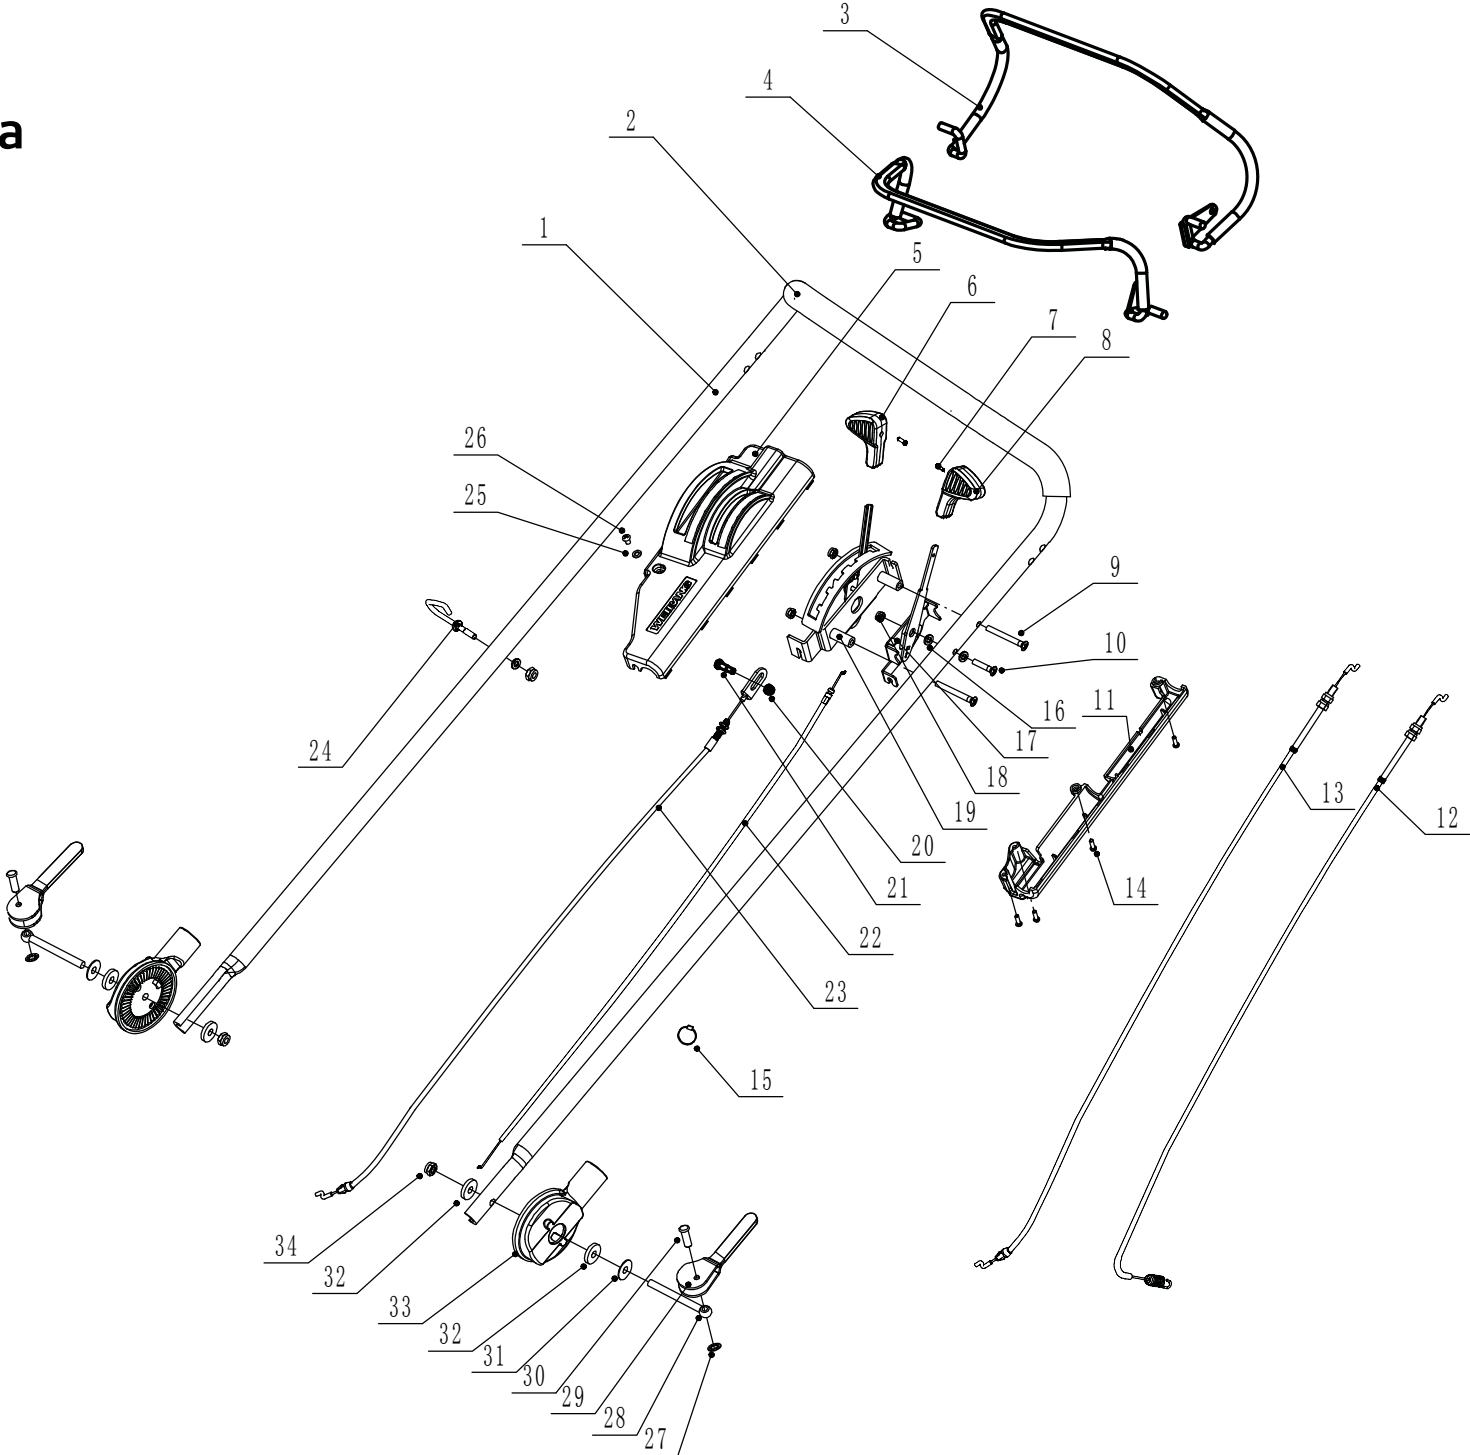

5. Рукоятка

5. Рукоятка

Позиция	Артикул	Наименование	Количество
1	U537-00098	Handle	1
2	U455-00091	Handle Sheath	1
3	U506-00031	Clutch Lever	1
4	U506-00032	OPC Lever	1
5	U506-00033	Control Cover - Upper	1
6	U506-00034	Speed Control Grip	1
7	U506-00035	Screw - ST2.9x13	2
8	U506-00036	Throttle Control Grip	1
9	U506-00037	Screw - M6x60	2
10	U506-00038	Screw - M6x50	1
11	U506-00039	Control Box Lower Cover	1
12	U537-00099	Clutch Cable	1
13	U537-00039	OPC Cable (Engine Brake)	1
14	U506-00042	Screw	4
15	U455-00098	Cable Tie - 3x190	1
16	U455-00054	Washer - M6	7
17	U506-00043	Throttle Control Bracket	1
18	U455-00013	Lock Nut - M6	4
19	U506-00044	Speed Control Bracket	1
20	U455-00006	Lock Nut - M5	1
21	U506-00045	Speed Control Cable bolt	1
22	U537-00042	Throttle Cable	1
23	U506-00047	Speed Control Cable	1
24	U506-00048	Hook - Starter Rope	1
25	U506-00049	Washer - M5	1
26	U455-00069	Screw - M5x8	1
27	U455-00100	Fix Cap	2
28	U455-00101	Connecting Bolt	2
29	U455-00102	Lock Lever	2
30	U455-00103	Axis Pin - 8x22	2
31	U455-00104	Spacer	2
32	U455-00105	Spacer	4
33	U455-00106	Tooth Disc Kit	2
34	U455-00107	Lock Nut - M8	2