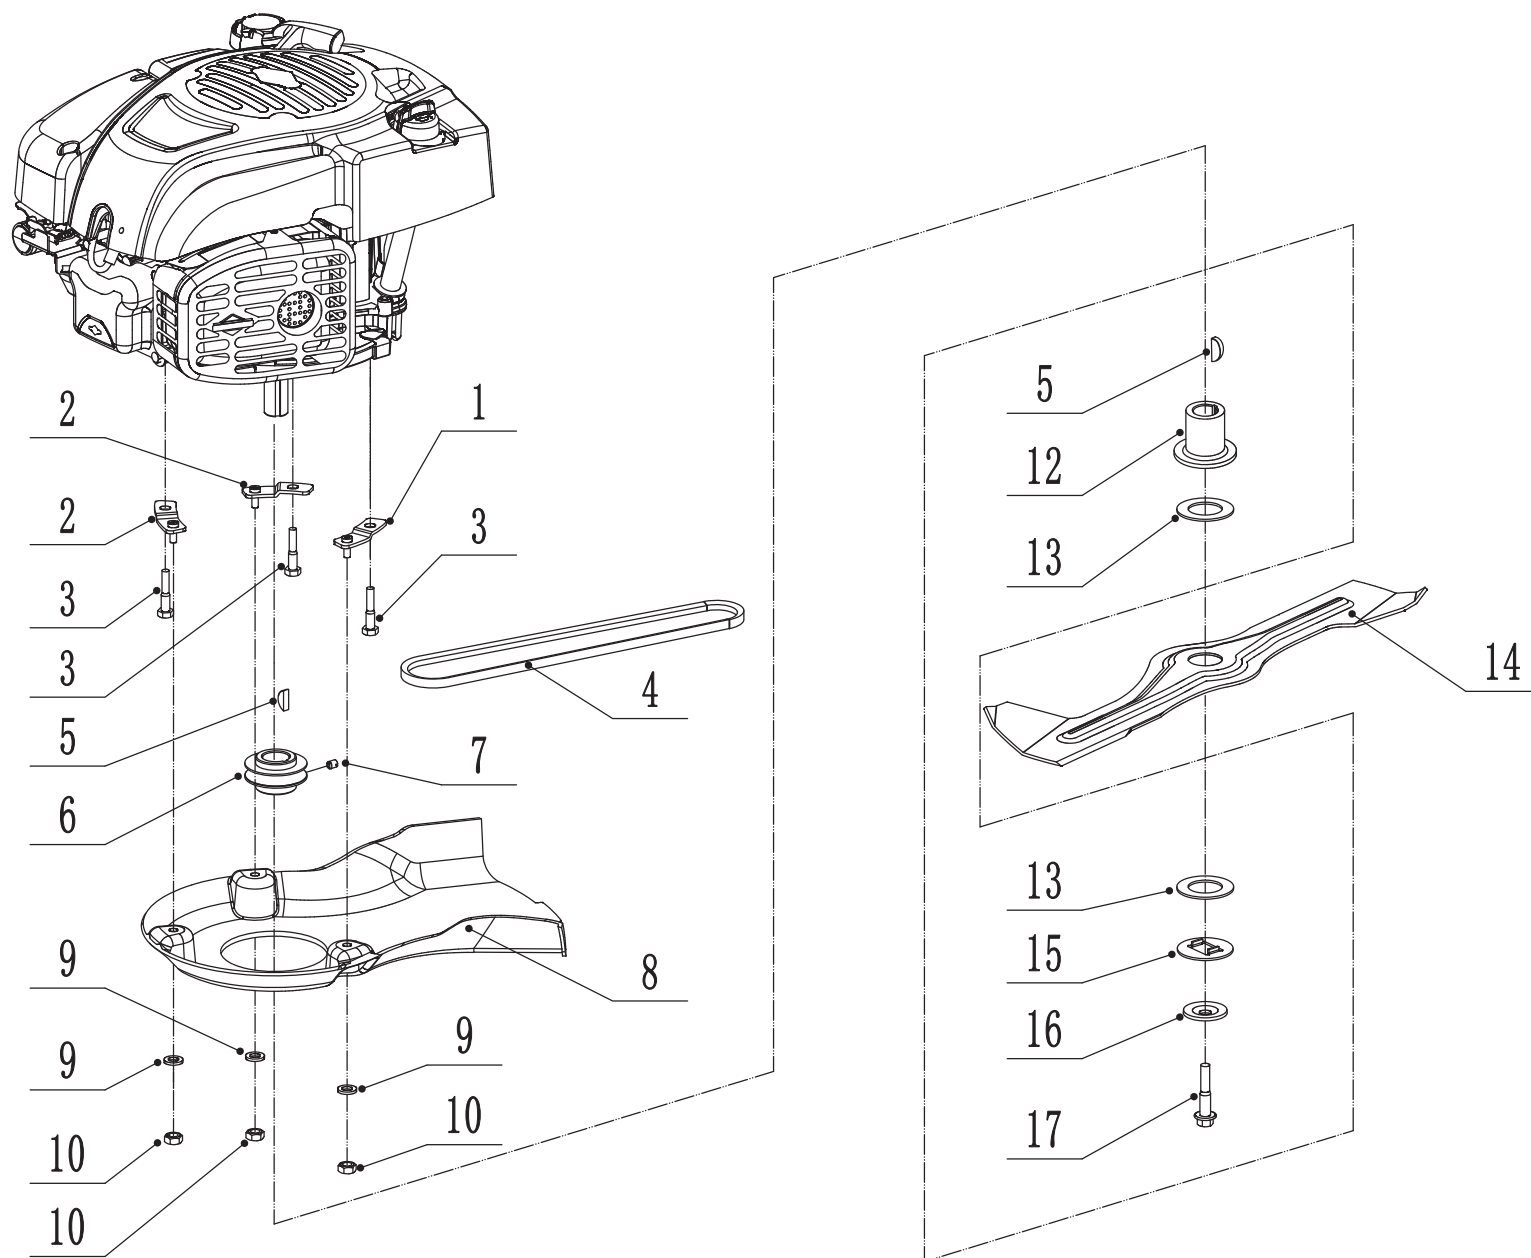

## 1. Дека

Позиция	Артикул	Наименование	Количество
1	U537-00077	Chassis	1
2	U455-00018	Bolt - M6x14	2
3	U455-00019	Side Discharge Cover Bracket	1
4	U455-00017	Side Discharge Cover Spring	1
5	U455-00016	Side Discharge Cover Pivot	1
6	U537-00078	Side Discharge Cover Kit	1
7	U537-00079	Side Discharge Deflector	1
8	U455-00011	Screw - M6x16	3
9	U537-00080	Graduator	1
10	U455-00054	Plain Washer - M6	3
11	U455-00013	Lock Nut - M6	9
12	U455-00002	Bolt - M8x16	4
13	U455-00003	Screw - M5x12	4
14	U455-00004	Tooth Disc	2
15	U537-00081	Right Handle Bracket	1
16	U455-00006	Lock Nut - M5	4
17	U455-00007	Lock Nut - M8	4
18	U537-00082	Rubber Ring	2
19	U455-00009	Bolt - M6x12	10
20	U537-00083	Connector	1
21	U537-00018	Mulching Plug	1
22	U537-00084	Rod - Grass Bag Flap	1
23	U455-00027	Spring - Grass Bag Flap	1
24	U537-00085	Grass Bag Flap	1
25	U455-00034	Screw - ST4.2x9.5	2
26	U455-00033	Baffle	1
27	U537-00086	Left Handle Bracket	1
28	U537-00087	Trailing Flap	1
29	U537-00088	Pivot - Trailing Flap	1
30	U455-00021	Upper Bearing Bracket	2
31	U455-00032	Spring Clip	2
32	U455-00029	Plain Washer - M10	2
33	U537-00089	Connector Rod	1
34	U537-00090	Connecting Rod Spring	1
35	U455-00035	Spring Bracket	1
36	U455-00020	Lock Nut - M6	2

## 2. Режущая часть

## 2. Режущая часть

Позиция	Артикул	Наименование	Количество
1	U455-00036	Engine Washer 1	1
2	U455-00037	Engine Washer 2	2
3	U455-00038	Screw - 3/8x16x25	4
4	U537-00091	Belt - V10x855 (30°)	1
5	U455-00039	Key	2
6	U506-00012	Engine Pulley	1
7	U455-00041	Screw - M6x6	1
8	U537-00092	Belt Shield	1
9	U455-00044	Plain Washer - M6	3
10	U455-00013	Lock Nut - M6	3
12	U455-00045	Adapter	1
13	U455-00046	Friction Disc	2
14	U537-00025	Blade	1
15	U455-00048	Locking Disc	1
16	U455-00049	Spring Washer	1
17	U455-00050	Blade Bolt - 3/8x24x51	1

# 4. Задняя ось