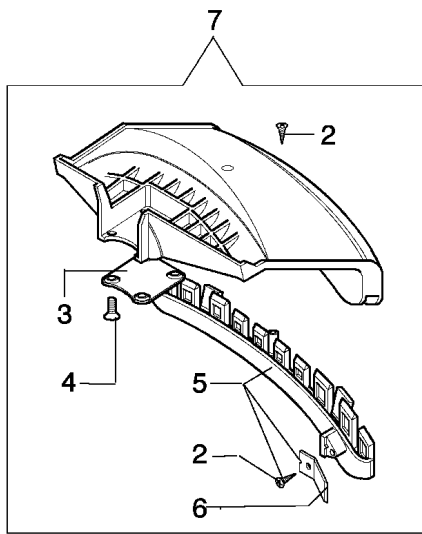

Иллюстрация Transmission

Иллюстрация Transmission

Ссылка	Кол-во	Код артикула	Наименование
47	1	3025022	Ring
48	1	3050018R	Seal ring
49	2	3819006	Washer
50	1	072700264CR	Clamp

Walbro WT-869

15 ■ KIT RIPARAZIONE
REPAIR KIT

Иллюстрация Carbuirettor

Ссылка	Кол-во	Код артикула	Наименование
1	1	50010141	Screw
2	2	095000164	Ring
3	1	072700211	Shutter
4	1	2318211	Pin
5	1	2318737	Shaft
6	1	072700347	Spring
7	1	2318837	Adjust. screw
8	1	2318893	Screw L
9	1	074000240	Adjust.screw
10	1	2318191	Cover
11	4	035000162	Screw
12	1	003300197	Screw
13	1	375100087	Cover
14	1	003300201	Spindle
15	1	2318671	Repair kit
16	1	095000149	Spring
17	1	094600430	Spring

Иллюстрация Accessories

Ссылка	Кол-во	Код артикула	Наименование
1	1	61112059A	Compl. nylon head ć3
2	1	3960040R	Screw
3	1	4174278	Plate
4	4	3802004CR	Screw
5	1	4174283A	Skirt w/blade
6	1	4174275R	Blade
7	1	61042011A	Guard assy
8	2	4199005A	Bushing
9	1	61110076	Insert
10	1	4199004	Spring
11	1	4199031A	Nylon spool ć3
12	1	4095673AR	Disk
13	1	4199035R	Cover
14	1	61052031	Tool kit
15	1	61200106R	Harness
16	1	61212051	Labels set