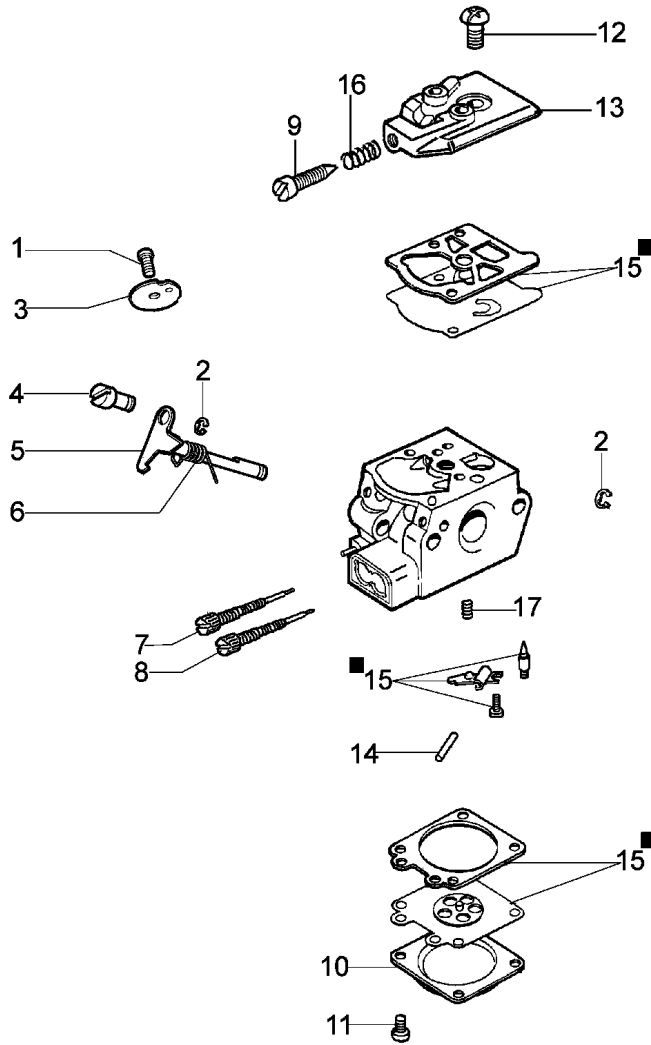

Иллюстрация Transmission

Иллюстрация Transmission

Ссылка	Кол-во	Код артикула	Наименование
1	1	61250054R	Pin
2	2	3801015	Screw
3	2	61170132R	Grommet
4	1	4179094A	Knob
5	5	3801013R	Screw
6	1	61040145R	Hub
7	1	074000183AR	Clamp
8	1	3960021	Screw
9	1	61110074R	Guard
10	1	61252049R	Tube ϕ 28
11	8	3914003R	Nut
12	1	2317021R	Switch
13	1	4138358R	Button
14	1	4138360R	Spring
15	1	4174246AR	Lever
16	1	4174245CR	Throttle lever
17	1	4138361R	Spring
18	1	61040066	Spacer
19	1	4100098BR	Spring
20	2	3960029	Screw
21	1	3801016R	Screw
22	1	61040140R	Knob
23	1	61200049R	Handlebar
24	1	61040131R	Handle
25	1	61200047R	Throttle cable
26	1	61200046R	Cable
27	1	61200048R	Handlebar
28	1	4098116R	Drive shaft
29	2	074000035R	AV-mount
30	1	3901008	Screw
31	1	4138359R	Button
32	1	61250066R	Bevel gear ϕ 28
33	1	3024010R	Ring
34	1	3035235	Bearing
35	1	4179194R	Band ϕ 28
36	1	3025019	Ring
37	1	4179089R	Flange
38	1	3035040R	Bearing
39	1	4138311A	Ring
40	1	3025009	Ring
41	1	61040133	Bevel gear set
42	1	61040071R	Cap
43	1	61040144R	Gear case
44	1	3034218	Bearing
45	1	61110075R	Nut
46	1	3034012R	Bearing

Иллюстрация Transmission

Иллюстрация Transmission

Ссылка	Кол-во	Код артикула	Наименование
47	1	3025022	Ring
48	1	3050018R	Seal ring
49	2	3819006	Washer
50	1	072700264CR	Clamp

Walbro WT-869

15 ■ KIT RIPARAZIONE
REPAIR KIT

Иллюстрация Carbuirettor

Ссылка	Кол-во	Код артикула	Наименование
1	1	50010141	Screw
2	2	095000164	Ring
3	1	072700211	Shutter
4	1	2318211	Pin
5	1	2318737	Shaft
6	1	072700347	Spring
7	1	2318837	Adjust. screw
8	1	2318893	Screw L
9	1	074000240	Adjust.screw
10	1	2318191	Cover
11	4	035000162	Screw
12	1	003300197	Screw
13	1	375100087	Cover
14	1	003300201	Spindle
15	1	2318671	Repair kit
16	1	095000149	Spring
17	1	094600430	Spring