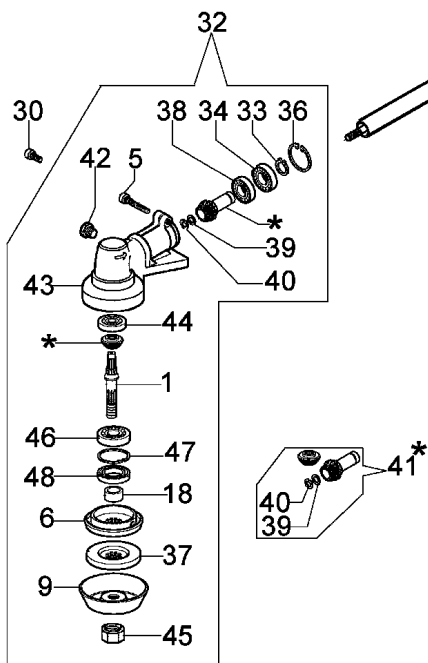

Иллюстрация Transmission

Иллюстрация Transmission

Ссылка	Кол-во	Код артикула	Наименование
1	1	61250054R	Pin
2	2	3801015	Screw
3	2	61170132R	Grommet
4	1	4179094A	Knob
5	5	3801013R	Screw
6	1	61040145R	Hub
7	1	074000183AR	Clamp
8	1	3960021	Screw
9	1	61110074R	Guard
10	1	61252049R	Tube ϕ 28
11	8	3914003R	Nut
12	1	2317021R	Switch
13	1	4138358R	Button
14	1	4138360R	Spring
15	1	4174246AR	Lever
16	1	4174245CR	Throttle lever
17	1	4138361R	Spring
18	1	61040066	Spacer
19	1	4100098BR	Spring
20	2	3960029	Screw
21	1	3801016R	Screw
22	1	61040140R	Knob
23	1	61200049R	Handlebar
24	1	61040131R	Handle
25	1	61200047R	Throttle cable
26	1	61200046R	Cable
27	1	61200048R	Handlebar
28	1	4098116R	Drive shaft
29	2	074000035R	AV-mount
30	1	3901008	Screw
31	1	4138359R	Button
32	1	61250066R	Bevel gear ϕ 28
33	1	3024010R	Ring
34	1	3035235	Bearing
35	1	4179194R	Band ϕ 28
36	1	3025019	Ring
37	1	4179089R	Flange
38	1	3035040R	Bearing
39	1	4138311A	Ring
40	1	3025009	Ring
41	1	61040133	Bevel gear set
42	1	61040071R	Cap
43	1	61040144R	Gear case
44	1	3034218	Bearing
45	1	61110075R	Nut
46	1	3034012R	Bearing

Иллюстрация Transmission

Иллюстрация Transmission

Ссылка	Кол-во	Код артикула	Наименование
47	1	3025022	Ring
48	1	3050018R	Seal ring
49	2	3819006	Washer
50	1	072700264CR	Clamp

Walbro WT-869

15 ■ KIT RIPARAZIONE
REPAIR KIT

Иллюстрация Carbuirettor

Ссылка	Кол-во	Код артикула	Наименование
1	1	50010141	Screw
2	2	095000164	Ring
3	1	072700211	Shutter
4	1	2318211	Pin
5	1	2318737	Shaft
6	1	072700347	Spring
7	1	2318837	Adjust. screw
8	1	2318893	Screw L
9	1	074000240	Adjust.screw
10	1	2318191	Cover
11	4	035000162	Screw
12	1	003300197	Screw
13	1	375100087	Cover
14	1	003300201	Spindle
15	1	2318671	Repair kit
16	1	095000149	Spring
17	1	094600430	Spring