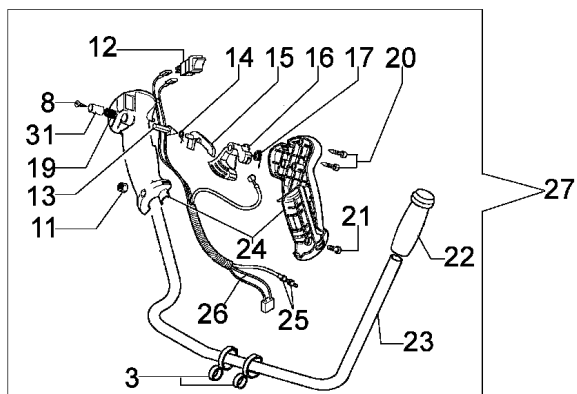

Иллюстрация Transmission

Иллюстрация Transmission

Ссылка	Кол-во	Код артикула	Наименование
1	1	61250054R	Pin
2	2	3801015	Screw
3	2	61170132R	Grommet
4	1	4179094A	Knob
5	5	3801013R	Screw
6	1	61040145R	Hub
7	1	074000183AR	Clamp
8	1	3960021	Screw
9	1	61110074R	Guard
10	1	61252049R	Tube ϕ 28
11	8	3914003R	Nut
12	1	2317021R	Switch
13	1	4138358R	Button
14	1	4138360R	Spring
15	1	4174246AR	Lever
16	1	4174245CR	Throttle lever
17	1	4138361R	Spring
18	1	61040066	Spacer
19	1	4100098BR	Spring
20	2	3960029	Screw
21	1	3801016R	Screw
22	1	61040140R	Knob
23	1	61200049R	Handlebar
24	1	61040131R	Handle
25	1	61200047R	Throttle cable
26	1	61200046R	Cable
27	1	61200048R	Handlebar
28	1	4098116R	Drive shaft
29	2	074000035R	AV-mount
30	1	3901008	Screw
31	1	4138359R	Button
32	1	61250066R	Bevel gear ϕ 28
33	1	3024010R	Ring
34	1	3035235	Bearing
35	1	4179194R	Band ϕ 28
36	1	3025019	Ring
37	1	4179089R	Flange
38	1	3035040R	Bearing
39	1	4138311A	Ring
40	1	3025009	Ring
41	1	61040133	Bevel gear set
42	1	61040071R	Cap
43	1	61040144R	Gear case
44	1	3034218	Bearing
45	1	61110075R	Nut
46	1	3034012R	Bearing

Иллюстрация Transmission

Иллюстрация Transmission

Ссылка	Кол-во	Код артикула	Наименование
47	1	3025022	Ring
48	1	3050018R	Seal ring
49	2	3819006	Washer
50	1	072700264CR	Clamp

Walbro WT-869

15 ■ KIT RIPARAZIONE
REPAIR KIT

Иллюстрация Carbuirettor

Ссылка	Кол-во	Код артикула	Наименование
1	1	50010141	Screw
2	2	095000164	Ring
3	1	072700211	Shutter
4	1	2318211	Pin
5	1	2318737	Shaft
6	1	072700347	Spring
7	1	2318837	Adjust. screw
8	1	2318893	Screw L
9	1	074000240	Adjust.screw
10	1	2318191	Cover
11	4	035000162	Screw
12	1	003300197	Screw
13	1	375100087	Cover
14	1	003300201	Spindle
15	1	2318671	Repair kit
16	1	095000149	Spring
17	1	094600430	Spring