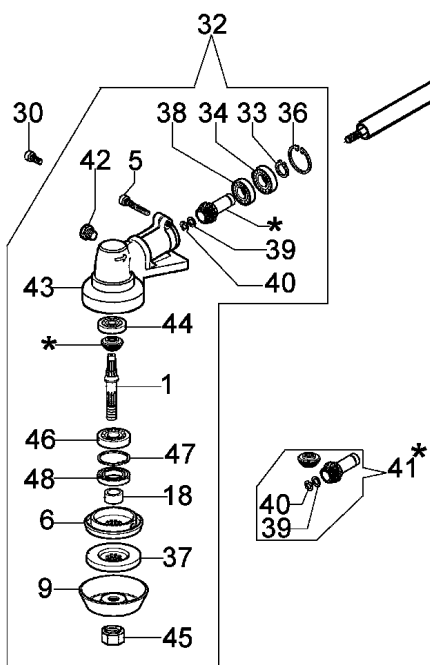

Иллюстрация Transmission

Иллюстрация Transmission

Ссылка	Кол-во	Код артикула	Наименование
1	1	61250054R	Pin
2	2	3801015	Screw
3	2	61170132R	Grommet
4	1	4179094A	Knob
5	5	3801013R	Screw
6	1	61040145R	Hub
7	1	074000183AR	Clamp
8	1	3960021	Screw
9	1	61110074R	Guard
10	1	61252049R	Tube ϕ 28
11	8	3914003R	Nut
12	1	2317021R	Switch
13	1	4138358R	Button
14	1	4138360R	Spring
15	1	4174246AR	Lever
16	1	4174245CR	Throttle lever
17	1	4138361R	Spring
18	1	61040066	Spacer
19	1	4100098BR	Spring
20	2	3960029	Screw
21	1	3801016R	Screw
22	1	61040140R	Knob
23	1	61200049R	Handlebar
24	1	61040131R	Handle
25	1	61200047R	Throttle cable
26	1	61200046R	Cable
27	1	61200048R	Handlebar
28	1	4098116R	Drive shaft
29	2	074000035R	AV-mount
30	1	3901008	Screw
31	1	4138359R	Button
32	1	61250066R	Bevel gear ϕ 28
33	1	3024010R	Ring
34	1	3035235	Bearing
35	1	4179194R	Band ϕ 28
36	1	3025019	Ring
37	1	4179089R	Flange
38	1	3035040R	Bearing
39	1	4138311A	Ring
40	1	3025009	Ring
41	1	61040133	Bevel gear set
42	1	61040071R	Cap
43	1	61040144R	Gear case
44	1	3034218	Bearing
45	1	61110075R	Nut
46	1	3034012R	Bearing

Иллюстрация Transmission

Иллюстрация Transmission

Ссылка	Кол-во	Код артикула	Наименование
47	1	3025022	Ring
48	1	3050018R	Seal ring
49	2	3819006	Washer
50	1	072700264CR	Clamp

Walbro WT-869

15 ■ KIT RIPARAZIONE
REPAIR KIT

Иллюстрация Carbuirettor

Ссылка	Кол-во	Код артикула	Наименование
1	1	50010141	Screw
2	2	095000164	Ring
3	1	072700211	Shutter
4	1	2318211	Pin
5	1	2318737	Shaft
6	1	072700347	Spring
7	1	2318837	Adjust. screw
8	1	2318893	Screw L
9	1	074000240	Adjust.screw
10	1	2318191	Cover
11	4	035000162	Screw
12	1	003300197	Screw
13	1	375100087	Cover
14	1	003300201	Spindle
15	1	2318671	Repair kit
16	1	095000149	Spring
17	1	094600430	Spring