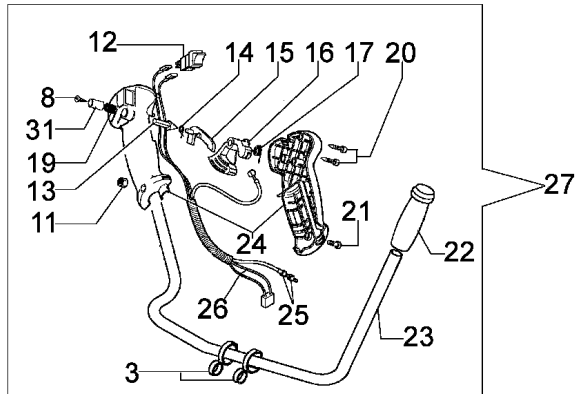

Иллюстрация Transmission

Иллюстрация Transmission

Ссылка	Кол-во	Код артикула	Наименование
1	1	61250054R	Pin
2	2	3801015	Screw
3	2	61170132R	Grommet
4	1	4179094A	Knob
5	5	3801013R	Screw
6	1	61040145R	Hub
7	1	074000183AR	Clamp
8	1	3960021	Screw
9	1	61110074R	Guard
10	1	61252049R	Tube ϕ 28
11	8	3914003R	Nut
12	1	2317021R	Switch
13	1	4138358R	Button
14	1	4138360R	Spring
15	1	4174246AR	Lever
16	1	4174245CR	Throttle lever
17	1	4138361R	Spring
18	1	61040066	Spacer
19	1	4100098BR	Spring
20	2	3960029	Screw
21	1	3801016R	Screw
22	1	61040140R	Knob
23	1	61200049R	Handlebar
24	1	61040131R	Handle
25	1	61200047R	Throttle cable
26	1	61200046R	Cable
27	1	61200048R	Handlebar
28	1	4098116R	Drive shaft
29	2	074000035R	AV-mount
30	1	3901008	Screw
31	1	4138359R	Button
32	1	61250066R	Bevel gear ϕ 28
33	1	3024010R	Ring
34	1	3035235	Bearing
35	1	4179194R	Band ϕ 28
36	1	3025019	Ring
37	1	4179089R	Flange
38	1	3035040R	Bearing
39	1	4138311A	Ring
40	1	3025009	Ring
41	1	61040133	Bevel gear set
42	1	61040071R	Cap
43	1	61040144R	Gear case
44	1	3034218	Bearing
45	1	61110075R	Nut
46	1	3034012R	Bearing

Иллюстрация Transmission

Иллюстрация Transmission

Ссылка	Кол-во	Код артикула	Наименование
47	1	3025022	Ring
48	1	3050018R	Seal ring
49	2	3819006	Washer
50	1	072700264CR	Clamp

Walbro WT-869

15 ■ KIT RIPARAZIONE
REPAIR KIT

Иллюстрация Carbuirettor

Ссылка	Кол-во	Код артикула	Наименование
1	1	50010141	Screw
2	2	095000164	Ring
3	1	072700211	Shutter
4	1	2318211	Pin
5	1	2318737	Shaft
6	1	072700347	Spring
7	1	2318837	Adjust. screw
8	1	2318893	Screw L
9	1	074000240	Adjust.screw
10	1	2318191	Cover
11	4	035000162	Screw
12	1	003300197	Screw
13	1	375100087	Cover
14	1	003300201	Spindle
15	1	2318671	Repair kit
16	1	095000149	Spring
17	1	094600430	Spring