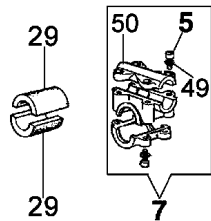

Иллюстрация Transmission

Иллюстрация Transmission

Ссылка	Кол-во	Код артикула	Наименование
1	1	61250054R	Pin
2	2	3801015	Screw
3	2	61170132R	Grommet
4	1	4179094A	Knob
5	5	3801013R	Screw
6	1	61040145R	Hub
7	1	074000183AR	Clamp
8	1	3960021	Screw
9	1	61110074R	Guard
10	1	61252049R	Tube ϕ 28
11	8	3914003R	Nut
12	1	2317021R	Switch
13	1	4138358R	Button
14	1	4138360R	Spring
15	1	4174246AR	Lever
16	1	4174245CR	Throttle lever
17	1	4138361R	Spring
18	1	61040066	Spacer
19	1	4100098BR	Spring
20	2	3960029	Screw
21	1	3801016R	Screw
22	1	61040140R	Knob
23	1	61200049R	Handlebar
24	1	61040131R	Handle
25	1	61200047R	Throttle cable
26	1	61200046R	Cable
27	1	61200048R	Handlebar
28	1	4098116R	Drive shaft
29	2	074000035R	AV-mount
30	1	3901008	Screw
31	1	4138359R	Button
32	1	61250066R	Bevel gear ϕ 28
33	1	3024010R	Ring
34	1	3035235	Bearing
35	1	4179194R	Band ϕ 28
36	1	3025019	Ring
37	1	4179089R	Flange
38	1	3035040R	Bearing
39	1	4138311A	Ring
40	1	3025009	Ring
41	1	61040133	Bevel gear set
42	1	61040071R	Cap
43	1	61040144R	Gear case
44	1	3034218	Bearing
45	1	61110075R	Nut
46	1	3034012R	Bearing

Иллюстрация Transmission

Иллюстрация Transmission

Ссылка	Кол-во	Код артикула	Наименование
47	1	3025022	Ring
48	1	3050018R	Seal ring
49	2	3819006	Washer
50	1	072700264CR	Clamp

Walbro WT-869

15 ■ KIT RIPARAZIONE
REPAIR KIT

Иллюстрация Carbuirettor

Ссылка	Кол-во	Код артикула	Наименование
1	1	50010141	Screw
2	2	095000164	Ring
3	1	072700211	Shutter
4	1	2318211	Pin
5	1	2318737	Shaft
6	1	072700347	Spring
7	1	2318837	Adjust. screw
8	1	2318893	Screw L
9	1	074000240	Adjust.screw
10	1	2318191	Cover
11	4	035000162	Screw
12	1	003300197	Screw
13	1	375100087	Cover
14	1	003300201	Spindle
15	1	2318671	Repair kit
16	1	095000149	Spring
17	1	094600430	Spring