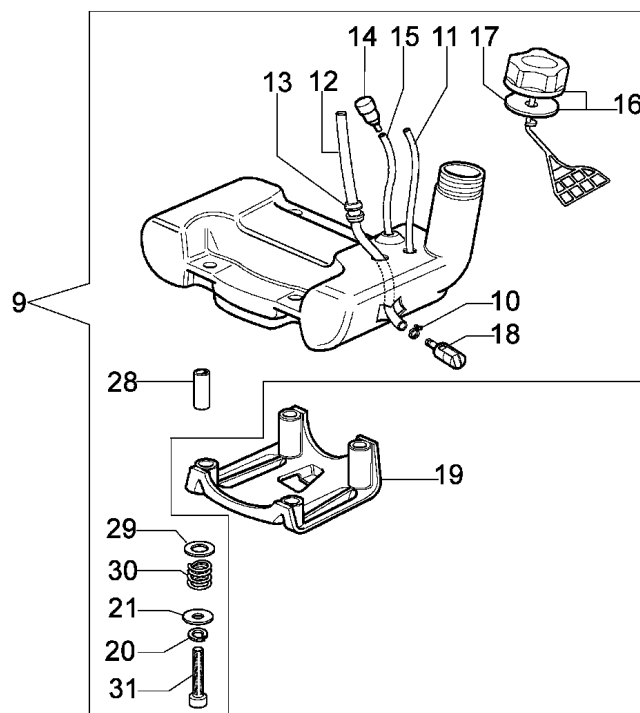

Иллюстрация Fuel tank and air filter

Иллюстрация Fuel tank and air filter

Ссылка	Кол-во	Код артикула	Наименование
1	1	61200019AR	Gasket
2	1	61200198	Insulator
3	2	3801015	Screw
4	1	61212062	Compl. support
5	1	61200196R	Gasket
6	1	2318765R	Carburetor WT-869
7	1	61200025AR	Air filter
8	1	61200075R	Filter cover
9	1	61200028AR	Compl. tank
10	1	4098377	Band
11	1	61200092AR	Hose
12	1	61200093R	Hose
13	1	4161211	Bush
14	1	61070011AR	Breather valve
15	1	61200030AR	Hose
16	1	61070079R	Tank cap
17	1	61070006	Gasket
18	1	50010218R	Fuel filter
19	1	61200057R	Stand
20	5	3819006	Washer
21	5	3918005	Washer
22	1	3801013R	Screw
23	2	61052009B	Screw
24	1	61200024R	Lever
25	1	3960069AR	Screw
26	1	61200023AR	Lever
27	1	4120070	Washer
28	4	61200128R	Spacer
29	4	3916008R	Washer
30	1	61200129R	Spring
31	4	3801016R	Screw
32	1	61202038R	Gasket set
33	1	61200091R	Tube

Иллюстрация Transmission

Иллюстрация Transmission

Ссылка	Кол-во	Код артикула	Наименование
1	1	61250054R	Pin
2	2	3801015	Screw
3	2	61170132R	Grommet
4	1	4179094A	Knob
5	5	3801013R	Screw
6	1	61040145R	Hub
7	1	074000183AR	Clamp
8	1	3960021	Screw
9	1	61110074R	Guard
10	1	61252049R	Tube ϕ 28
11	8	3914003R	Nut
12	1	2317021R	Switch
13	1	4138358R	Button
14	1	4138360R	Spring
15	1	4174246AR	Lever
16	1	4174245CR	Throttle lever
17	1	4138361R	Spring
18	1	61040066	Spacer
19	1	4100098BR	Spring
20	2	3960029	Screw
21	1	3801016R	Screw
22	1	61040140R	Knob
23	1	61200049R	Handlebar
24	1	61040131R	Handle
25	1	61200047R	Throttle cable
26	1	61200046R	Cable
27	1	61200048R	Handlebar
28	1	4098116R	Drive shaft
29	2	074000035R	AV-mount
30	1	3901008	Screw
31	1	4138359R	Button
32	1	61250066R	Bevel gear ϕ 28
33	1	3024010R	Ring
34	1	3035235	Bearing
35	1	4179194R	Band ϕ 28
36	1	3025019	Ring
37	1	4179089R	Flange
38	1	3035040R	Bearing
39	1	4138311A	Ring
40	1	3025009	Ring
41	1	61040133	Bevel gear set
42	1	61040071R	Cap
43	1	61040144R	Gear case
44	1	3034218	Bearing
45	1	61110075R	Nut
46	1	3034012R	Bearing