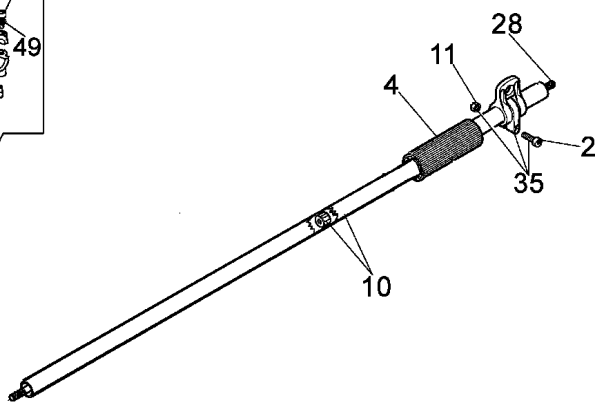

Иллюстрация Transmission

Иллюстрация Transmission

Ссылка	Кол-во	Код артикула	Наименование
1	1	61250054R	Pin
2	2	3801015	Screw
3	2	61170132R	Grommet
4	1	4179094A	Knob
5	5	3801013R	Screw
6	1	61040145R	Hub
7	1	074000183AR	Clamp
8	1	3960021	Screw
9	1	61110074R	Guard
10	1	61252049R	Tube ϕ 28
11	8	3914003R	Nut
12	1	2317021R	Switch
13	1	4138358R	Button
14	1	4138360R	Spring
15	1	4174246AR	Lever
16	1	4174245CR	Throttle lever
17	1	4138361R	Spring
18	1	61040066	Spacer
19	1	4100098BR	Spring
20	2	3960029	Screw
21	1	3801016R	Screw
22	1	61040140R	Knob
23	1	61200049R	Handlebar
24	1	61040131R	Handle
25	1	61200047R	Throttle cable
26	1	61200046R	Cable
27	1	61200048R	Handlebar
28	1	4098116R	Drive shaft
29	2	074000035R	AV-mount
30	1	3901008	Screw
31	1	4138359R	Button
32	1	61250066R	Bevel gear ϕ 28
33	1	3024010R	Ring
34	1	3035235	Bearing
35	1	4179194R	Band ϕ 28
36	1	3025019	Ring
37	1	4179089R	Flange
38	1	3035040R	Bearing
39	1	4138311A	Ring
40	1	3025009	Ring
41	1	61040133	Bevel gear set
42	1	61040071R	Cap
43	1	61040144R	Gear case
44	1	3034218	Bearing
45	1	61110075R	Nut
46	1	3034012R	Bearing

Иллюстрация Transmission

Иллюстрация Transmission

Ссылка	Кол-во	Код артикула	Наименование
47	1	3025022	Ring
48	1	3050018R	Seal ring
49	2	3819006	Washer
50	1	072700264CR	Clamp

Walbro WT-869

15 ■ KIT RIPARAZIONE
REPAIR KIT

Иллюстрация Carbuirettor

Ссылка	Кол-во	Код артикула	Наименование
1	1	50010141	Screw
2	2	095000164	Ring
3	1	072700211	Shutter
4	1	2318211	Pin
5	1	2318737	Shaft
6	1	072700347	Spring
7	1	2318837	Adjust. screw
8	1	2318893	Screw L
9	1	074000240	Adjust.screw
10	1	2318191	Cover
11	4	035000162	Screw
12	1	003300197	Screw
13	1	375100087	Cover
14	1	003300201	Spindle
15	1	2318671	Repair kit
16	1	095000149	Spring
17	1	094600430	Spring