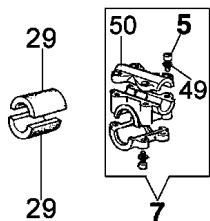

Иллюстрация Transmission

Иллюстрация Transmission

Ссылка	Кол-во	Код артикула	Наименование
1	1	61250054R	Pin
2	2	3801015	Screw
3	2	61170132R	Grommet
4	1	4179094A	Knob
5	5	3801013R	Screw
6	1	61040145R	Hub
7	1	074000183AR	Clamp
8	1	3960021	Screw
9	1	61110074R	Guard
10	1	61252049R	Tube ϕ 28
11	8	3914003R	Nut
12	1	2317021R	Switch
13	1	4138358R	Button
14	1	4138360R	Spring
15	1	4174246AR	Lever
16	1	4174245CR	Throttle lever
17	1	4138361R	Spring
18	1	61040066	Spacer
19	1	4100098BR	Spring
20	2	3960029	Screw
21	1	3801016R	Screw
22	1	61040140R	Knob
23	1	61200049R	Handlebar
24	1	61040131R	Handle
25	1	61200047R	Throttle cable
26	1	61200046R	Cable
27	1	61200048R	Handlebar
28	1	4098116R	Drive shaft
29	2	074000035R	AV-mount
30	1	3901008	Screw
31	1	4138359R	Button
32	1	61250066R	Bevel gear ϕ 28
33	1	3024010R	Ring
34	1	3035235	Bearing
35	1	4179194R	Band ϕ 28
36	1	3025019	Ring
37	1	4179089R	Flange
38	1	3035040R	Bearing
39	1	4138311A	Ring
40	1	3025009	Ring
41	1	61040133	Bevel gear set
42	1	61040071R	Cap
43	1	61040144R	Gear case
44	1	3034218	Bearing
45	1	61110075R	Nut
46	1	3034012R	Bearing

Иллюстрация Transmission

Иллюстрация Transmission

Ссылка	Кол-во	Код артикула	Наименование
47	1	3025022	Ring
48	1	3050018R	Seal ring
49	2	3819006	Washer
50	1	072700264CR	Clamp

Walbro WT-869

15 ■ KIT RIPARAZIONE
REPAIR KIT

Иллюстрация Carbuirettor

Ссылка	Кол-во	Код артикула	Наименование
1	1	50010141	Screw
2	2	095000164	Ring
3	1	072700211	Shutter
4	1	2318211	Pin
5	1	2318737	Shaft
6	1	072700347	Spring
7	1	2318837	Adjust. screw
8	1	2318893	Screw L
9	1	074000240	Adjust.screw
10	1	2318191	Cover
11	4	035000162	Screw
12	1	003300197	Screw
13	1	375100087	Cover
14	1	003300201	Spindle
15	1	2318671	Repair kit
16	1	095000149	Spring
17	1	094600430	Spring