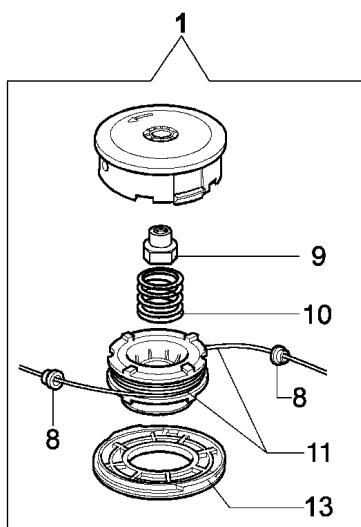

Иллюстрация Transmission

Иллюстрация Transmission

Ссылка	Кол-во	Код артикула	Наименование
1	1	61250054R	Pin
2	2	3801015	Screw
3	2	61170132R	Grommet
4	1	4179094A	Knob
5	5	3801013R	Screw
6	1	61040145R	Hub
7	1	074000183AR	Clamp
8	1	3960021	Screw
9	1	61110074R	Guard
10	1	61252049R	Tube ϕ 28
11	8	3914003R	Nut
12	1	2317021R	Switch
13	1	4138358R	Button
14	1	4138360R	Spring
15	1	4174246AR	Lever
16	1	4174245CR	Throttle lever
17	1	4138361R	Spring
18	1	61040066	Spacer
19	1	4100098BR	Spring
20	2	3960029	Screw
21	1	3801016R	Screw
22	1	61040140R	Knob
23	1	61200049R	Handlebar
24	1	61040131R	Handle
25	1	61200047R	Throttle cable
26	1	61200046R	Cable
27	1	61200048R	Handlebar
28	1	4098116R	Drive shaft
29	2	074000035R	AV-mount
30	1	3901008	Screw
31	1	4138359R	Button
32	1	61250066R	Bevel gear ϕ 28
33	1	3024010R	Ring
34	1	3035235	Bearing
35	1	4179194R	Band ϕ 28
36	1	3025019	Ring
37	1	4179089R	Flange
38	1	3035040R	Bearing
39	1	4138311A	Ring
40	1	3025009	Ring
41	1	61040133	Bevel gear set
42	1	61040071R	Cap
43	1	61040144R	Gear case
44	1	3034218	Bearing
45	1	61110075R	Nut
46	1	3034012R	Bearing

Иллюстрация Carbuirettor

Ссылка	Кол-во	Код артикула	Наименование
1	1	50010141	Screw
2	2	095000164	Ring
3	1	072700211	Shutter
4	1	2318211	Pin
5	1	2318737	Shaft
6	1	072700347	Spring
7	1	2318837	Adjust. screw
8	1	2318893	Screw L
9	1	074000240	Adjust.screw
10	1	2318191	Cover
11	4	035000162	Screw
12	1	003300197	Screw
13	1	375100087	Cover
14	1	003300201	Spindle
15	1	2318671	Repair kit
16	1	095000149	Spring
17	1	094600430	Spring

Иллюстрация Accessories

Ссылка	Кол-во	Код артикула	Наименование
1	1	61112059A	Compl. nylon head ć3
2	1	3960040R	Screw
3	1	4174278	Plate
4	4	3802004CR	Screw
5	1	4174283A	Skirt w/blade
6	1	4174275R	Blade
7	1	61042011A	Guard assy
8	2	4199005A	Bushing
9	1	61110076	Insert
10	1	4199004	Spring
11	1	4199031A	Nylon spool ć3
12	1	4095673AR	Disk
13	1	4199035R	Cover
14	1	61052031	Tool kit
15	1	61200106R	Harness
16	1	61212051	Labels set