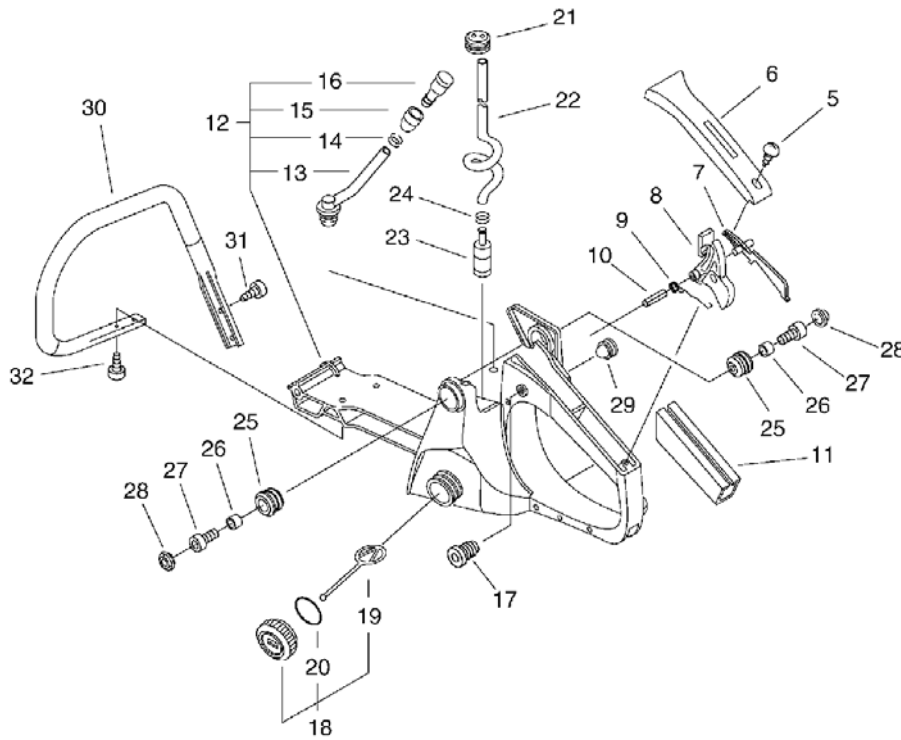

CS-3700ES(30), -1--1, Handle(Sr/Nr 30002400 and before)
CS-3700ES(30), 2008/11/28

CS-3700ES(30), -1--1, Handle(Sr/Nr 30002400 and before)

CS-3700ES(30), 2008/11/28

Key	Lv	Запчасть №	Описание 3Ч	Кол-во	Стандарт Б	Примечание1	Примечание2
5		900253-04014	ВИНТ 4*14	1	4*14		
6		351155-35430	КРЫШКА РУЧКА (BL)	1			
7		178090-37930	БЛОКИРОВКА Т. КОНТРОЛЬ	1			
8		C450-000000	СОБАЧКА ДРОССЕЛЬ	1			
9		178043-35430	ПРУЖИНА ДРОССЕЛЬ ВОЗВРАТ	1		Sus. by V452-000260	
10		900345-40030	ПАЛЕЦ ПРУЖИНА 4*30SUS	1	4*30SUS		
11		351111-19830	РУЧКА ЛЕВАЯ	1			
12		P021-006492	РУЧКА ЗАДНИЙ КОМПЛЕКТ	1		Sus. by P021-006493	
12		P021-006493	РУЧКА ЗАДНИЙ КОМПЛЕКТ	1		Sus. by P021-006494	
13	+	132012-39931	ТРУБКА РЕЗИНОВАЯ	1	3*6*65		
14	+	132013-26630	КОЛЬЦО-ФИКСАТОР	1	6.5MM		
15	+	131328-40630	КРЫШКА КЛАПАН	1			
16	+	131300-56430	КЛАПАН КОНТРОЛЬНЫЙ	1			
17		V162-000040	СВЕЧА	1			
18		131004-37932	КРЫШКА КОМПЛЕКТ ТОПЛИВО	1			
19	+	A365-000050	СОЕДИНИТЕЛЬ КРЫШКА	1			
20	+	900720-00022	УПЛОТНИТЕЛЬ ЖИКЛЕРА 22	1	P-22		
21		132115-44330	УПЛОТНИТЕЛЬНОЕ КОЛЬЦО	1			
22		132010-00760	ТРУБКА РЕЗИНОВАЯ ТОПЛИВО	1	3*5*250L		
23		131205-19830	ФИЛЬТР ТОПЛИВНЫЙ	1			
24		132013-09820	КОЛЬЦО-ФИКСАТОР	1	6MM		
25		100910-19730	АМОТИЗАТОР	2			
26		100915-15131	ДЕРЖАТЕЛЬ АМОТИЗАТОР	2			
27		900105-04020	БОЛТ Ш.В. 4*20	2	4*20		
28		100918-19830	КРЫШКА АМОТИЗАТОР	2			
29		100252-39930	АМОТИЗАТОР	2			
30		C400-000190	РУКОЯТЬ ТРУБЧАТАЯ	1			
31		91145-05020	БОЛТ HS НАРЕЗАНИЕ РЕЗЬБЫ	2	5*20		
32		91145-05016	БОЛТ HS НАРЕЗАНИЕ РЕЗЬБЫ	2	5*16