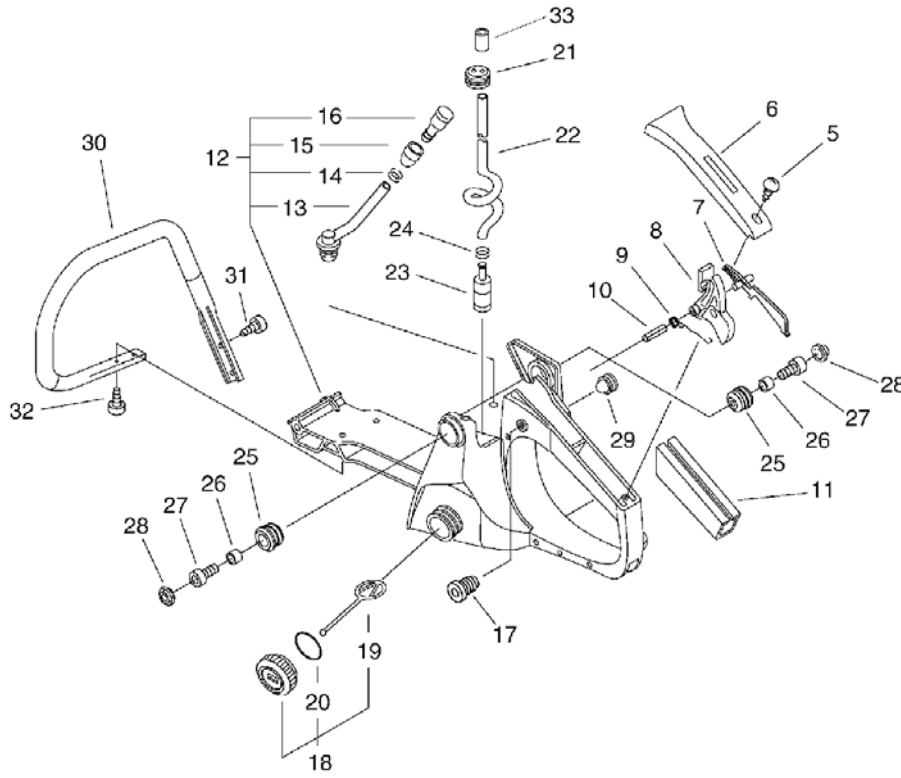

CS-3700ES(30), -1--1, Handle(Sr/Nr 30003651 and before)
CS-3700ES(30), 2008/11/28

CS-3700ES(30), -1--1, Handle(Sr/Nr 30003651 and before)

CS-3700ES(30), 2008/11/28

Key	Lv	Запчасть №	Описание 3Ч	Кол-во	Стандарт Б	Примечание1	Примечание2
5		900253-04014	ВИНТ 4*14	1	4*14		
6		351155-35430	КРЫШКА РУЧКА (BL)	1			
7		178090-37930	БЛОКИРОВКА Т. КОНТРОЛЬ	1			
8		C450-000000	СОБАЧКА ДРОССЕЛЬ	1			
9		V452-000260	ПРУЖИНА СКРУЧИВАНИЕ	1			
10		900345-40030	ПАЛЕЦ ПРУЖИНА 4*30SUS	1	4*30SUS		
11		351111-19830	РУЧКА ЛЕВАЯ	1			
12		P021-006494	РУЧКА ЗАДНИЙ КОМПЛЕКТ	1			
13	+	132012-39931	ТРУБКА РЕЗИНОВАЯ	1	3*6*65		
14	+	132013-26630	КОЛЬЦО-ФИКСАТОР	1	6.5MM		
15	+	131328-40630	КРЫШКА КЛАПАН	1			
16	+	131300-56430	КЛАПАН КОНТРОЛЬНЫЙ	1			
17		V162-000040	СВЕЧА	1			
18		131004-37932	КРЫШКА КОМПЛЕКТ ТОПЛИВО	1			
19	+	A365-000050	СОЕДИНИТЕЛЬ КРЫШКА	1			
20	+	900720-00022	УПЛОТНИТЕЛЬ ЖИКЛЕРА 22	1	P-22		
21		132115-44330	УПЛОТНИТЕЛЬНОЕ КОЛЬЦО	1			
22		132010-00760	ТРУБКА РЕЗИНОВАЯ ТОПЛИВО	1	3*5*250L		
23		131205-19830	ФИЛЬТР ТОПЛИВНЫЙ	1			
23		131205-19831	ФИЛЬТР ТОПЛИВНЫЙ	1			
24		132013-09820	КОЛЬЦО-ФИКСАТОР	1	6MM		
25		100910-19730	АМОТИЗАТОР	2			
26		100915-15131	ДЕРЖАТЕЛЬ АМОТИЗАТОРА	2			
27		900105-04020	БОЛТ Ш.В. 4*20	2	4*20		
28		100918-19830	КРЫШКА АМОТИЗАТОР	2			
29		100252-39930	АМОТИЗАТОР	2			
30		C400-000190	РУКОЯТЬ ТРУБЧАТАЯ	1			
31		91145-05020	БОЛТ HS НАРЕЗАНИЕ РЕЗЬБЫ	2	5*20		
32		91145-05016	БОЛТ HS НАРЕЗАНИЕ РЕЗЬБЫ	2	5*16		
33		V475-003970	ШЛАНГ	1