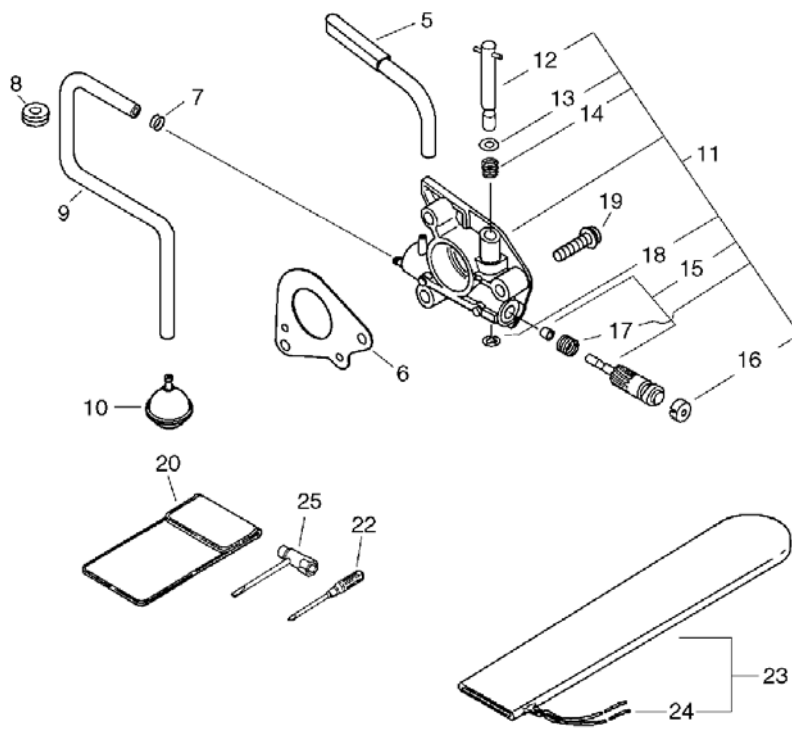

CS-3700ES(30), -1--1, Auto-Oiler(Sr/Nr 30003651 and before)
CS-3700ES(30), 2008/11/28

CS-3700ES(30), -1--1, Auto-Oiler(Sr/Nr 30003651 and before)

CS-3700ES(30), 2008/11/28

Key	Lv	Запчасть №	Описание ЗЧ	Кол-во	Стандарт Б	Примечание1	Примечание2
5		437210-39931	ТРУБКА РЕЗИНОВАЯ	1			
6		175310-38330	ПЛАСТИНА (ПЛИТА) ИЗОЛЯТОР	1			
7		132013-26630	КОЛЬЦО-ФИКСАТОР	1	6.5ММ		
8		132115-12330	УПЛОТНИТЕЛЬНОЕ КОЛЬЦО	1			
9		437210-35430	ТРУБКА РЕЗИНОВАЯ	1			
10		436205-14730	ФИЛЬТР МАСЛЯНЫЙ	1			
11		437002-38330	АТОМАТИЧЕСКИЙ МАСЛОНАСОС КОМПЛЕКТ	1			
12	+	437016-38330	ИГЛА РЕГУЛИРОВАТЬ	1			
13	+	437029-37330	ШАЙБА	1			
14	+	437015-37330	ПРУЖИНА	1			
15	+	437024-37330	ПЛУНЖЕР	1			
16	+	437062-38330	КРЫШКА МАСЛЯНЫЙ НАСОС	1			
17	+	437019-38330	ПРУЖИНА	1			
18	+	123127-15030	КОЛЬЦО	1			
19		900223-04016	ВИНТ	2	4*16		
20		898510-39130	СУМКА ДЛЯ ИНСТРУМЕНТА	1			
22		895812-03930	ВОДИТЕЛЬ ВИНТ 50	1			
23		898567-38330	НОЖНЫ НАПРАВЛЯЮЩАЯ ДАВЛЕНИЕ	1			
24	+	898568-14530	ШНУР(КАНАТ ЗАПУСКНОЙ)	1	5*900		
25		X602-000080	КЛЮЧ СВЕЧНОЙ С ОТВЕРТКОЙ	1	13*19 L180