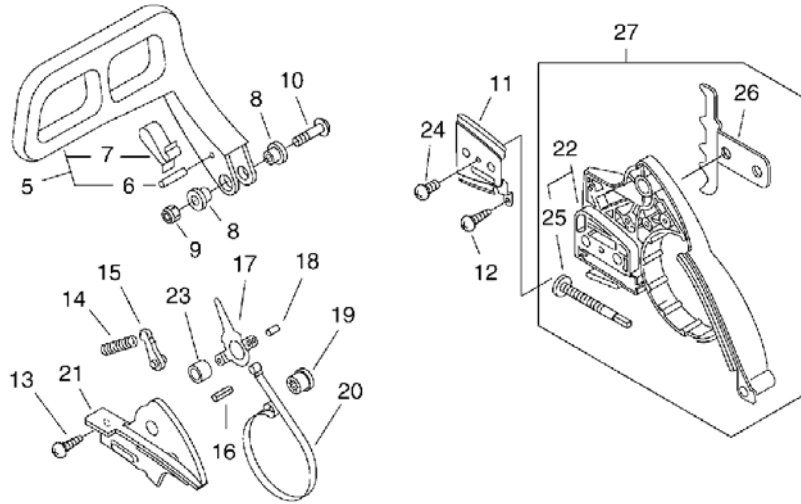

CS-3700ES(30), -1--1, Chain Brake Asy(Sr/Nr 30003650 and before)
CS-3700ES(30), 2008/11/28

CS-3700ES(30), -1--1, Chain Brake Asy(Sr/Nr 30003650 and before)

CS-3700ES(30), 2008/11/28

Key	Lv	Запчасть №	Описание 3ч	Кол-во	Стандарт Б	Примечание1	Примечание2
		P021-010300	ТОРМОЗ КОМПЛЕКТ ЦЕПЬ	1		Sus. by P021-010301	
		P021-010301	ТОРМОЗ КОМПЛЕКТ ЦЕПЬ	1		Sus. by P021-010302	
		P021-010302	ТОРМОЗ КОМПЛЕКТ ЦЕПЬ	1			
5	+	433105-60030	РЫЧАГ ТОРМОЗ	1			
6	++	900330-30240	ПАЛЕЦ 3*24	1	3*23.8		
7	++	433114-38331	ПРУЖИНА	1			
8	+	433167-39130	ВСТАВКА	2			
9	+	900562-50005	КОНТРГАЙКА 5	1	5		
10	+	91318-05032	ВИНТ	1	5*32		
11	+	C305-000011	ПЛАСТИНА (ПЛИТА) ЗВЁЗДОЧКА (ЦЕПНОЕ КОЛЕСО) ЗАЩИТА	1			
12	+	900253-04008	ВИНТ 4*8	1	4*8	Sus. by 900253-04010	
12	+	900253-04010	ВИНТ 4*10	1	4*10		
13	+	900253-04010	ВИНТ 4*10	2	4*10		
14	+	433122-35430	ПРУЖИНА ТОРМОЗ	1			
15	+	433209-35430	СТОПОР ТОРМОЗ	1			
16	+	900342-25012	ПАЛЕЦ ПРУЖИНА 2.5*12	1	2.5*12		
17	+	433208-35431	РЫЧАГ ТОРМОЗ	1			
18	+	900330-40088	КАТУШКА 4*8.8	1	4*8.8		
19	+	433142-35430	РЕГУЛЯТОР ТОРМОЗ	1			
20	+	C328-000060	СОЕДИНЯТЬ ТОРМОЗ	1			
21	+	433310-38330	КРЫШКА ТОРМОЗ	1			
27	+	P021-010280	ЗАЩИТА ЗВЁЗДОЧКА (ЦЕПНОЕ КОЛЕСО) КОМПЛЕКТ	1		Sus. by P021-010281	
27	+	P021-010281	ЗАЩИТА ЗВЁЗДОЧКА (ЦЕПНОЕ КОЛЕСО) КОМПЛЕКТ	1			
22	++	P021-010170	ЗАЩИТА ЗВЁЗДОЧКА (ЦЕПНОЕ КОЛЕСО) КОМПЛЕКТ	1		Sus. by P021-010171	
22	++	P021-010171	ЗАЩИТА ЗВЁЗДОЧКА (ЦЕПНОЕ КОЛЕСО) КОМПЛЕКТ	1			
25	+++	V203-000110	БОЛТ 5	1			
26	++	C304-000020	С ШИПАМИ	1			
23	+	433115-38330	ШАЙБА 5.2*12*14	1	5.2*12*14		
24	+	900220-03006	ВИНТ 3*6	1	3*6