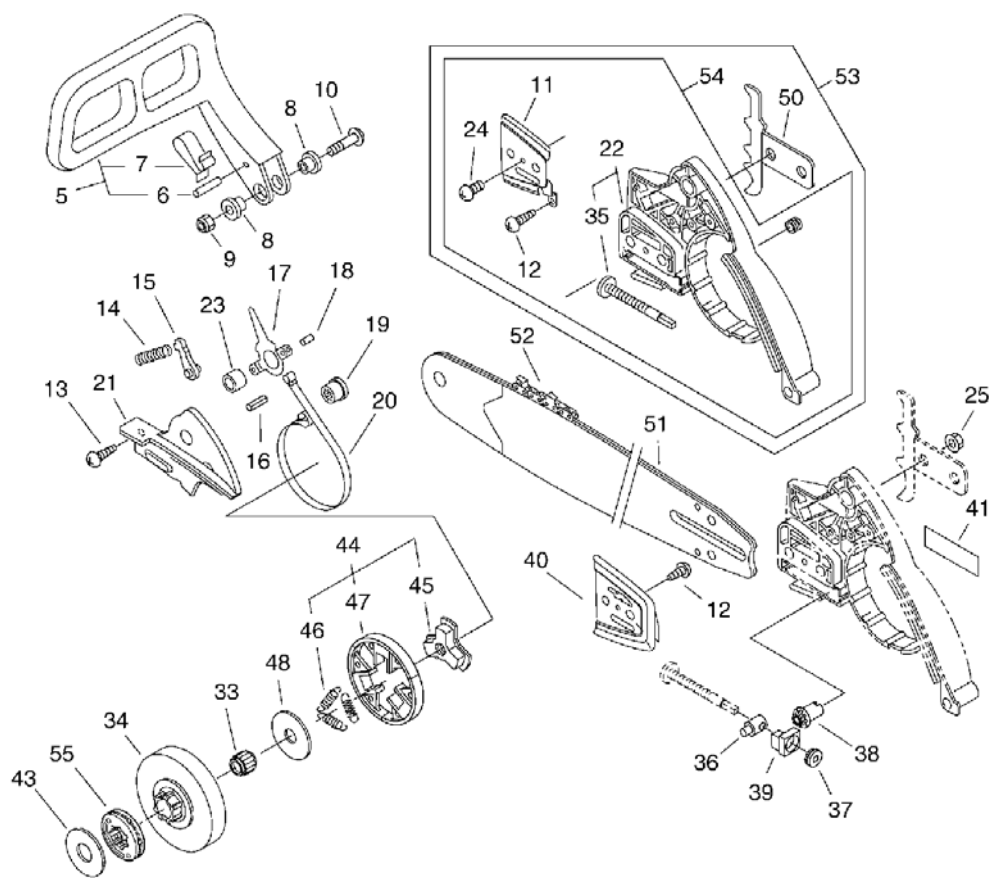

CS-3700ES(30), -1--1, Clutch, Sprocket(Sr/Nr 30003651 and before)
CS-3700ES(30), 2008/11/28

CS-3700ES(30), -1--1, Clutch, Sprocket(Sr/Nr 30003651 and before)

CS-3700ES(30), 2008/11/28

Key	Lv	Запчасть №	Описание ЗЧ	Кол-во	Стандарт Б	Примечание1	Примечание2
5		433105-60030	РЫЧАГ ТОРМОЗ	1			
6	+	900330-30240	ПАЛЕЦ 3*24	1	3*23.8		
7	+	433114-38331	ПРУЖИНА	1			
8		433167-39130	ВСТАВКА	2			
9		900562-50005	КОНТРГАЙКА 5	1	5		
10		91318-05032	ВИНТ	1	5*32		
12		900253-04010	ВИНТ 4*10	1	4*10		
13		900253-04010	ВИНТ 4*10	2	4*10		
14		433122-35430	ПРУЖИНА ТОРМОЗ	1			
15		433209-35430	СТОПОР ТОРМОЗ	1			
16		900342-25012	ПАЛЕЦ ПРУЖИНА 2.5*12	1	2.5*12		
17		433208-35431	РЫЧАГ ТОРМОЗ	1			
18		900330-40088	КАТУШКА 4*8.8	1	4*8.8		
19		433142-35430	РЕГУЛЯТОР ТОРМОЗ	1			
20		C328-000060	СОЕДИНЯТЬ ТОРМОЗ	1			
21		433310-38330	КРЫШКА ТОРМОЗ	1			
23		433115-38330	ШАЙБА 5.2*12*14	1	5.2*12*14		
25		433019-12330	ГАЙКА ФЛАНЕЦ 8	2	M-8		
33		175012-14630	ПОДШИПНИК ИГЛА	1			
34		175105-35431	ТАРЕЛКА СЦЕПЛЕНИЯ	1			
36		C309-000030	УСТРОЙСТВО НАТЯЖЕНИЯ ЦЕПЬ	1			
37		V651-000011	ШЕСТЕРНЯ КОНУС	1			
38		V651-000001	ШЕСТЕРНЯ КОНУС	1			
39		V355-000270	ПОДШИПНИК 8	1			
40		433012-39930	ПЛАСТИНА (ПЛИТА) НАПРАВЛЯЮЩАЯ	1			
41		X502-000340	НАКЛЕЙКА ECHO	1	ECHO(WHITE)		
43		175019-38330	ПЛАСТИНА (ПЛИТА) СЦЕПЛЕНИЕ	1			
44		A056-000180	СЦЕПЛЕНИЕ КОМПЛЕКТ	1			
45	+	A552-000070	ВТУЛКА СЦЕПЛЕНИЕ	1			
46	+	V451-000500	ПРУЖИНА НАТЯЖЕНИЕ	3			
47	+	P021-007050	СЦЕПЛЕНИЕ КОЛОДКА НАСТРОЙКА	1			
48		175019-39430	ПЛАСТИНА (ПЛИТА) СЦЕПЛЕНИЕ	1			
51		430521-37332	ДАВЛЕНИЕ НАПРАВЛЯЮЩАЯ 38RD58325	1	38RD58-325		
53		P021-010291	ЗАЩИТА ЗВЁЗДОЧКА (ЦЕПНОЕ КОЛЕСО) НАСТРОЙКА	1			
50	+	C304-000020	С ШИПАМИ	1			
54	+	P021-001315	ЗАЩИТА ЗВЁЗДОЧКА (ЦЕПНОЕ КОЛЕСО) НАСТРОЙКА	1			

CS-3700ES(30), -1--1, Clutch, Sprocket(Sr/Nr 30003651 and before)

CS-3700ES(30), 2008/11/28

Key	Lv	Запчасть №	Описание ЗЧ	Кол-во	Стандарт Б	Примечание1	Примечание2