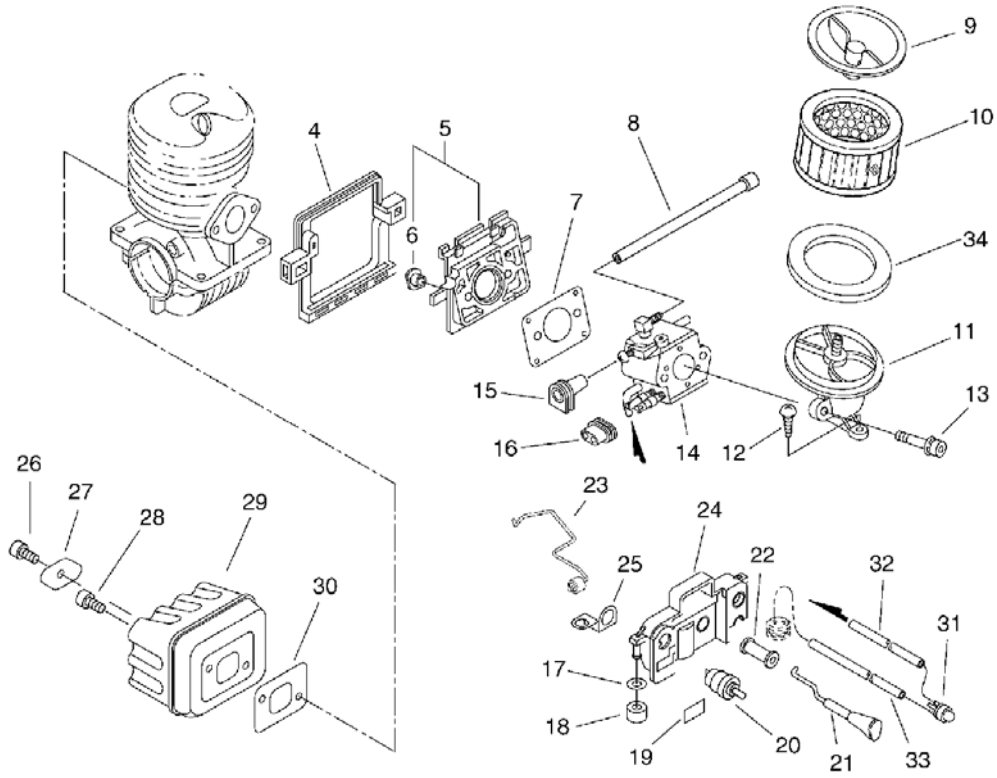

CS-3700ES(30), -1--1, Air Cleaner, Carburetor, Muffler(Sr/Nr 30003650 and before)
CS-3700ES(30), 2008/11/28

CS-3700ES(30), -1--1, Air Cleaner, Carburetor, Muffler(Sr/Nr 30003650 and before)

CS-3700ES(30), 2008/11/28

Key	Lv	Запчасть №	Описание 3Ч	Кол-во	Стандарт Б	Примечание1	Примечание2
4		130366-39930	АМОРИЗАТОР	1			
5		130007-39931	ПЕРЕХОДНИК КАРБЮРАТОРА	1		Sus. by 130007-39932	
5		130007-39932	ПЕРЕХОДНИК КАРБЮРАТОРА	1			
6	+	130020-33330	МУФТА	2			
7		130010-38330	ПРОКЛАДКА ПЕРЕХОДНИКА КАРБ.	1			
8		130110-54430	ТРУБКА РЕЗИНОВАЯ ИМПУЛЬС	1	3*6*105 NBR		
9		130405-38332	СКОБКА ФИЛЬТРА ФИЛЬТР	1		Sus. by 130405-38333	
10		A226-000040	ЭЛЕМЕНТ ФИЛЬТРА ВОЗДУШНОГО	1			
11		130301-39935	ПЕРЕХОДНИК ВПУСК	1	ID #1230		
12		900162-05050	БОЛТ Ш.В. 5*50	2	5*50 W,SW		
13		900253-05016	ВИНТ	1	5*16		
14		A021-001540	КАРБЮРАТОР	1	WT-879		
15		129023-39930	УПЛОТНИТЕЛЬНОЕ КОЛЬЦО ХОЛОСТОЙ ХОД	1			
16		129010-33330	УПЛОТНИТЕЛЬНОЕ КОЛЬЦО	1			
17		900600-00005	ШАЙБА 5	2	5		
18		351134-39930	АМОРИЗАТОР	2			
19		890157-39130	НАКЛЕЙКА ВЫКЛЮЧАТЕЛЬ	1			
20		163400-35430	ВЫКЛЮЧАТЕЛЬ ЗАЖИГАНИЕ	1			
21		A241-000100	КНОПКА ВОЗДУШНАЯ ЗАСЛОНКА	1		Sus. by A241-000101	
22		178810-14534	УПЛОТНИТЕЛЬНОЕ КОЛЬЦО	1			
23		C454-000012	РОД ДРОССЕЛЬ	1			
24		A439-000144	СКОБКА ВЫКЛЮЧАТЕЛЬ	1		Sus. by A439-000145	
25		163413-59530	ПЛАСТИНА (ПЛИТА) <Непереведенных>	1			
26		900105-04006	БОЛТ Ш.В. 4*6	1	4*6		
27		145711-60631	ОПОРА ГЛУШИТЕЛЬ	1			
28		900105-05014	БОЛТ Ш.В. 5*14	2	5*14		
29		145610-39930	ГЛУШИТЕЛЬ	1			
30		145510-35431	ПРОКЛАДКА ГЛУШИТЕЛЬ	1			
31		123181-39130	КОЛПАЧЕК ПРАЙМЕРА	1			
32		V471-001280	ТРУБКА РЕЗИНОВАЯ	1	2.4*5*105		
33		V471-001240	ТРУБКА РЕЗИНОВАЯ	1	2.5*5*140		
34		V540-000110	ИЗОЛЯТОР ЦИРКУЛЯРНЫЙ	1	45*64*T2.0