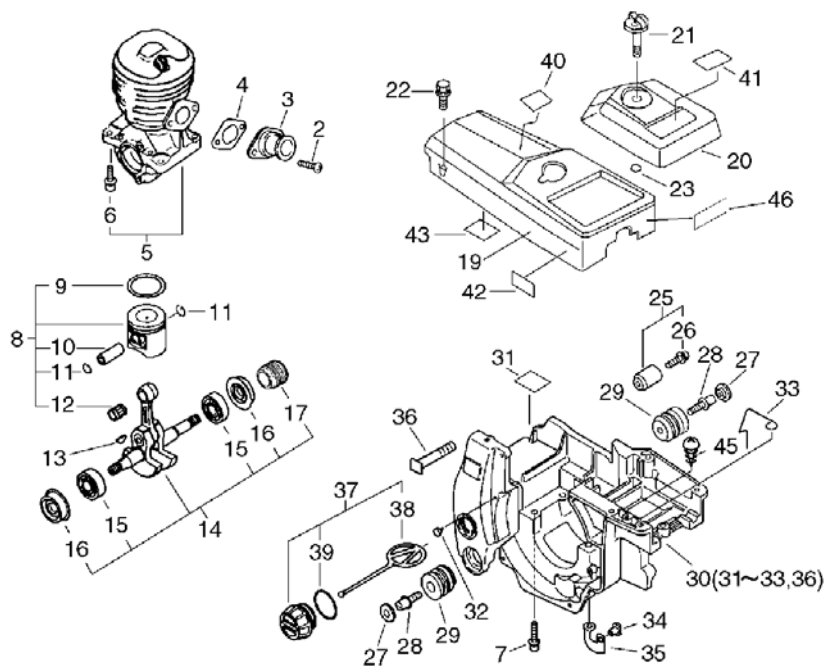

CS-3700ES(30), -1--1, Cylinder, Crankcase, Piston(Sr/Nr 30001200 and before)
CS-3700ES(30), 2008/11/28

CS-3700ES(30), -1--1, Cylinder, Crankcase, Piston(Sr/Nr 30001200 and before)
CS-3700ES(30), 2008/11/28

Key	Lv	Запчасть №	Описание 3Ч	Кол-во	Стандарт Б	Примечание1	Примечание2
2		900238-05012	ВИНТ 5*12	2	5*12		
3		130510-39932	ПЕРЕХОДНИК ВПУСК	1			
4		130016-39930	ПРОКЛАДКА ПЕРЕХОДНИКА КАРБ.	1			
5		P021-004100	КАРТЕР НАСТРОЙКА	1			
6	+	900162-05022	"БОЛТ, Ш.В.5*22"	4	5*22 W,SW		
7		900162-05030	БОЛТ Ш.В. 5*30	4	5*30 W,SW		
8		100000-60631	ПОРШЕНЬ В СБОРЕ	1		Sus. By P021-0 15430	
9	+	100011-13330	КОЛЬЦО ПОРШНЕВОЕ	1			
10	+	100013-35430	ПАЛЕЦ ПОРШНЕВОЙ	1	6*9*27.8		
11	+	100015-03931	КОЛЬЦО СТОПОРНОЕ ПАЛЬ ЦА	2			
12	+	100012-35430	ПОДШИПНИК ИГЛА	1	9*12*12		
13		100142-39130	КЛЮЧ ЯСМЕННИК	1			
14		P021-007240	КОЛЕНВАЛ КОМПЛЕКТ	1			
15	+	900888-36201	ПОДШИПНИК ШАР 6201	2	6201		
16	+	V505-000010	ИЗОЛЯТОР МАСЛЯНЫЙ 12	2			
17	+	437063-38330	ШЕСТЕРНЯ WORM	1			
19		A160-000015	КОЖУХ ЦИЛИНДРА	1			
20		A232-000023	КРЫШКА (КОЛПАК) ФИЛЬТР	1			
21		A235-000020	КНОПКА ФИЛЬТР КРЫШКА (КОЛПАК)	1			
22		900238-05025	ВИНТ 5*25	3	5*25		
23		130338-32430	СВЕЧА КРЫШКА	1			
25		433000-60930	ОГРАНИЧИТЕЛЬ КОМПЛЕКТ ЦЕПЬ	1			
26	+	900253-05020	ВИНТ 5*20	1	5*20		
27		100918-19830	КРЫШКА АМОТИЗАТОР	2			
28		100915-33930	ВИНТ	2			
29		100910-60030	АМОТИЗАТОР	2			
30		P021-007181	КРЫШКА ДВИГАТЕЛЬ	1		Sr/Nr 3000210 0 and before	
31	+	101520-35430	КРЫШКА	1			
32	+	436114-13930	КЛАПАН КОНТРОЛЬНЫЙ	1			
36	+	433011-19830	СТОЙКИ НАПРАВЛЯЮЩАЯ ДАВЛЕНИЕ	2			
33	+	606416-60631	ПРОВОД	1		Sr/Nr 3000210 0 and before	
34		130020-60630	ГАЙКА 5	2			
35		162011-60630	ПЛАСТИНА (ПЛИТА) ЗАЗЕМ ЛЕНИЯ	1			
37		436001-39232	КРЫШКА МАСЛЯНЫЙ	1			
38	+	A365-000050	СОЕДИНИТЕЛЬ КРЫШКА	1			
39	+	900721-00025	УПЛОТНИТЕЛЬ ЖИКЛЕРА 2 5	1	G-25		

CS-3700ES(30), -1--1, Cylinder, Crankcase, Piston(Sr/Nr 30001200 and before)
CS-3700ES(30), 2008/11/28

				Кол-			Приме