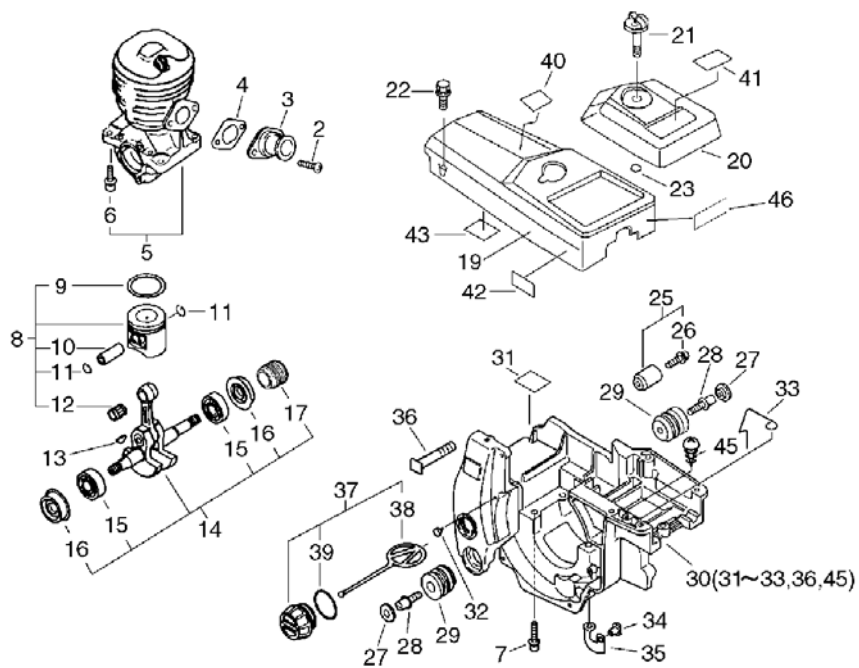

CS-3700ES(30), -1--1, Cylinder, Crankcase, Piston(Sr/Nr 30003651 and before)
CS-3700ES(30), 2008/11/28

CS-3700ES(30), -1--1, Cylinder, Crankcase, Piston(Sr/Nr 30003651 and before)
CS-3700ES(30), 2008/11/28

Key	Lv	Запчасть №	Описание ЗЧ	Кол-во	Стандарт Б	Примечание1	Примечание2
2		900238-05012	ВИНТ 5*12	2	5*12		
3		130510-39932	ПЕРЕХОДНИК ВПУСК	1			
4		130016-39930	ПРОКЛАДКА ПЕРЕХОДНИКА КАРБ.	1			
5		P021-004100	КАРТЕР НАСТРОЙКА	1			
6	+	900162-05022	"БОЛТ, Ш.В.5*22"	4	5*22 W,SW		
7		900162-05030	БОЛТ Ш.В. 5*30	4	5*30 W,SW		
8		P021-015430	ПОРШЕНЬ В СБОРЕ	1			
9	+	100011-13330	КОЛЬЦО ПОРШНЕВОЕ	1			
10	+	100013-35430	ПАЛЕЦ ПОРШНЕВОЙ	1	6*9*27.8		
11	+	100015-03931	КОЛЬЦО СТОПОРНОЕ ПАЛЬ ЦА	2			
12	+	100012-35430	ПОДШИПНИК ИГЛА	1	9*12*12		
13		100142-39130	КЛЮЧ ЯСМЕННИК	1			
14		P021-007240	КОЛЕНВАЛ КОМПЛЕКТ	1			
15	+	900888-36201	ПОДШИПНИК ШАР 6201	2	6201		
16	+	V505-000010	ИЗОЛЯТОР МАСЛЯНЫЙ 12	2			
17	+	437063-38330	ШЕСТЕРНЯ WORM	1			
19		A160-000015	КОЖУХ ЦИЛИНДРА	1			
20		A232-000023	КРЫШКА (КОЛПАК) ФИЛЬТР	1			
21		A235-000020	КНОПКА ФИЛЬТР КРЫШКА (КОЛПАК)	1			
22		900238-05025	ВИНТ 5*25	3	5*25		
23		130338-32430	СВЕЧА КРЫШКА	1			
25		433000-60930	ОГРАНИЧИТЕЛЬ КОМПЛЕКТ ЦЕПЬ	1			
26	+	900253-05020	ВИНТ 5*20	1	5*20		
27		100918-19830	КРЫШКА АМОТИЗАТОР	2			
28		100915-33930	ВИНТ	2			
29		100910-60030	АМОТИЗАТОР	2			
30		P021-014300	КРЫШКА ДВИГАТЕЛЬ	1			
31	+	101520-35430	КРЫШКА	1			
32	+	436114-13930	КЛАПАН КОНТРОЛЬНЫЙ	1			
33	+	606416-60632	ПРОВОД	1			
36	+	433011-19830	СТОЙКИ НАПРАВЛЯЮЩАЯ ДАВЛЕНИЕ	2			
45	+	900253-04008	ВИНТ 4*8	1	4*8		
34		130020-60630	ГАЙКА 5	2			
35		162011-60630	ПЛАСТИНА (ПЛИТА) ЗАЗЕМ ЛЕНИЯ	1			
37		436001-39232	КРЫШКА МАСЛЯНЫЙ	1			
38	+	A365-000050	СОЕДИНИТЕЛЬ КРЫШКА	1			

CS-3700ES(30), -1--1, Cylinder, Crankcase, Piston(Sr/Nr 30003651 and before)
CS-3700ES(30), 2008/11/28

Key	Lv	Запчасть №	Описание ЗЧ	Кол-во	Стандарт Б	Примечание1	Примечание2
39	+	900721-00025	УПЛОТНИТЕЛЬ ЖИКЛЕРА 2 5	1	G-25