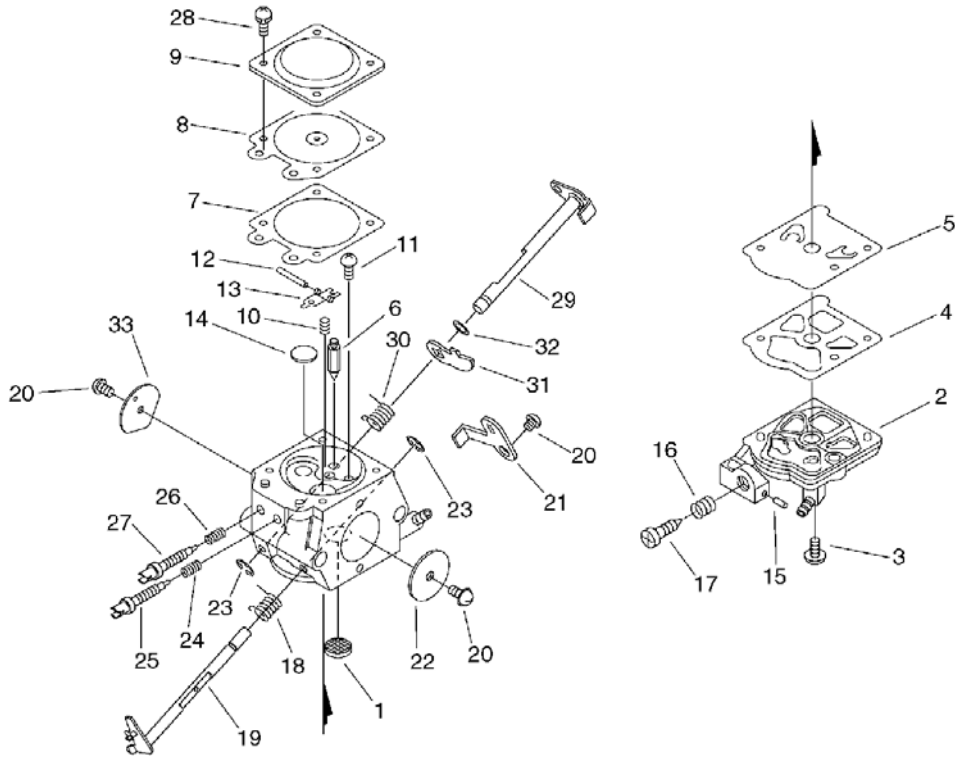

CS-3700ES(30), -1--1, Carburettor(Sr/Nr 30003651 and before)
CS-3700ES(30), 2008/11/28

CS-3700ES(30), -1--1, Carburettor(Sr/Nr 30003651 and before)
CS-3700ES(30), 2008/11/28

Key	Lv	Запчасть №	Описание 3ч	Кол-во	Стандарт Б	Примечание1	Примечание2
		A021-001540	КАРБЮРАТОР	1	WT-879		
1	+	123126-10631	СЕТКА КАРБЮРАТОРА	1			
2	+	123124-38330	КРЫШКА ТОПЛИВО НАСОС	1			
3	+	123110-03930	ВИНТ КОРПУСА ПРАЙМЕРА	1			
4	+	123125-15030	ПРОКЛАДКА ТОПЛИВО НАСОС	1			
5	+	123112-15030	ДИАФРАГМА ТОПЛИВО НАСОС	1			
6	+	123137-19830	ИГЛА КАРБЮРАТОРА	1			
7	+	123140-03930	ПРОКЛАДКА ДОЗИРУЮЩЕЙ КАМЕРЫ	1			
8	+	123141-03930	ДИАФРАГМА ИЗМЕРЕНИЕ	1			
9	+	123142-03930	КРЫШКА М. ДИАФРАГМА	1			
10	+	123122-39330	ПРУЖИНА ИГЛЫ КАРБЮРАТОРА	1			
11	+	123139-03930	ВИНТ ПАЛЬЦА РЫЧАГА КАРБ.	1			
12	+	123138-03930	ПАЛЕЦ РЫЧАГА ИГЛЫ КАРБ.	1			
13	+	123123-38330	РЫЧАГ ИГЛЫ КАРБЮРАТОРА	1			
14	+	123146-10631	СВЕЧА СКРЫВАТЬСЯ	1			
15	+	123178-15030	СВЕЧА ТРЕНИЕ	1			
16	+	123133-04260	ПРУЖИНА ХОЛОСТОЙ ХОД РЕГУЛИРОВАТЬ	1			
17	+	123134-04260	ВИНТ ХОЛОСТОЙ ХОД РЕГУЛИРОВАТЬ	1			
18	+	123113-37530	ПРУЖИНА ДРОССЕЛЬ RTN	1			
19	+	P003-000480	АДАПТЕР КРЕПЛЕНИЯ ГОЛОВКИ ДРОССЕЛЬ	1			
20	+	123114-38830	ВИНТ	3			
21	+	P003-000130	ДРОССЕЛЬ РЫЧАГ	1			
22	+	123116-10530	КЛАПАН ДРОССЕЛЬ	1			
23	+	123127-15030	КОЛЬЦО	2			
24	+	123121-22130	ПРУЖИНА ИГЛА	1			
25	+	123118-38330	ИГЛА ХОЛОСТОЙ ХОД	1			
26	+	123119-22130	ПРУЖИНА ИГЛА	1			
27	+	123120-10860	ИГЛА ВЕРХНИЙ УРОВЕНЬ СКОРОСТЬ	1			
28	+	123130-02960	ВИНТ	4			
29	+	P003-000150	ВОЗДУШНАЯ ЗАСЛОНКА АДАПТЕР КРЕПЛЕНИЯ ГОЛОВКИ	1			
30	+	P003-001470	ПРУЖИНА	1			
31	+	P003-001510	РЫЧАГ -БЫСТРО ХОЛОСТОЙ ХОД	1			
32	+	123149-26030	ШАЙБА	1			
33	+	P003-000230	КЛАПАН ВОЗДУШНАЯ ЗАСЛОНКА	1