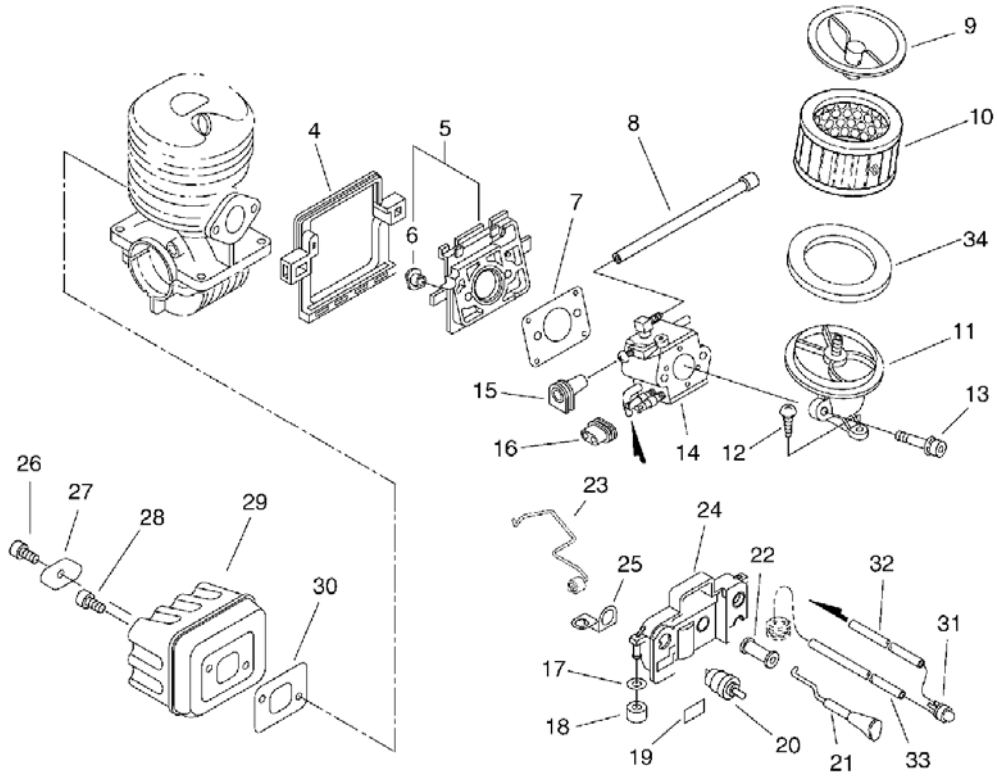

CS-3700ES(30), -1--1, Air Cleaner, Carburetor, Muffler(Sr/Nr 30003651 and before)
CS-3700ES(30), 2008/11/28

CS-3700ES(30), -1--1, Air Cleaner, Carburetor, Muffler(Sr/Nr 30003651 and before)

CS-3700ES(30), 2008/11/28

Key	Lv	Запчасть №	Описание 3Ч	Кол-во	Стандарт Б	Примечание1	Примечание2
4		130366-39930	АМОТИЗАТОР	1			
5		130007-39932	ПЕРЕХОДНИК КАРБЮРАТОРА	1			
6	+	130020-33330	МУФТА	2			
7		130010-38330	ПРОКЛАДКА ПЕРЕХОДНИКА КАРБ.	1			
8		130110-54430	ТРУБКА РЕЗИНОВАЯ ИМПУЛЬС	1	3*6*105 NBR		
9		130405-38332	СКОБКА ФИЛЬТРА ФИЛЬТР	1			
10		A226-000040	ЭЛЕМЕНТ ФИЛЬТРА ВОЗДУШНОГО	1			
11		130301-39935	ПЕРЕХОДНИК ВПУСК	1	ID #1230		
12		900162-05050	БОЛТ Ш.В. 5*50	2	5*50 W,SW		
13		900253-05016	ВИНТ	1	5*16		
14		A021-001540	КАРБЮРАТОР	1	WT-879		
15		129023-39930	УПЛОТНИТЕЛЬНОЕ КОЛЬЦО ХОЛОСТОЙ ХОД	1			
16		129010-33330	УПЛОТНИТЕЛЬНОЕ КОЛЬЦО	1			
17		900600-00005	ШАЙБА 5	2	5		
18		351134-39930	АМОТИЗАТОР	2			
19		890157-39130	НАКЛЕЙКА ВЫКЛЮЧАТЕЛЬ	1			
20		163400-35430	ВЫКЛЮЧАТЕЛЬ ЗАЖИГАНИЕ	1			
21		A241-000101	КНОПКА ВОЗДУШНАЯ ЗАСЛОНКА	1			
22		178810-14534	УПЛОТНИТЕЛЬНОЕ КОЛЬЦО	1			
23		C454-000012	РОД ДРОССЕЛЬ	1			
24		A439-000145	СКОБКА ВЫКЛЮЧАТЕЛЬ	1			
25		163413-59530	ПЛАСТИНА (ПЛИТА) <Непереведенных>	1			
26		900105-04006	БОЛТ Ш.В. 4*6	1	4*6		
27		145711-60631	ОПОРА ГЛУШИТЕЛЬ	1			
28		900105-05014	БОЛТ Ш.В. 5*14	2	5*14		
29		145610-39930	ГЛУШИТЕЛЬ	1			
30		145510-35431	ПРОКЛАДКА ГЛУШИТЕЛЬ	1			
31		123181-39130	КОЛПАЧЕК ПРАЙМЕРА	1			
32		V471-001280	ТРУБКА РЕЗИНОВАЯ	1	2.4*5*105		
33		V471-001240	ТРУБКА РЕЗИНОВАЯ	1	2.5*5*140		
34		V540-000110	ИЗОЛЯТОР ЦИРКУЛЯРНЫЙ	1	45*64*T2.0