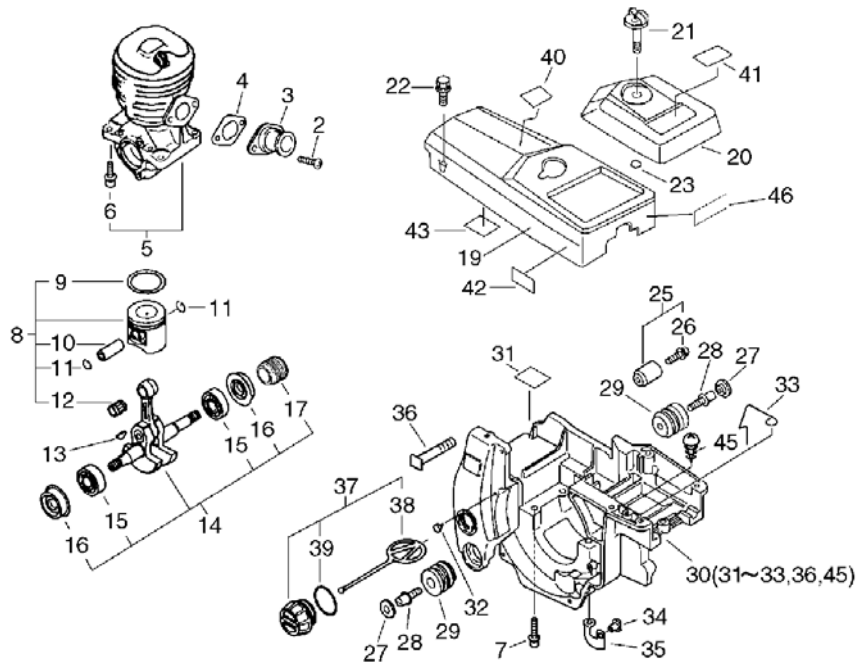

CS-3700ES(30), -1--1, Cylinder, Crankcase, Piston(Sr/Nr 30001201 to 30003650)
CS-3700ES(30), 2008/11/28

CS-3700ES(30), -1--1, Cylinder, Crankcase, Piston(Sr/Nr 30001201 to 30003650)
CS-3700ES(30), 2008/11/28

Key	Lv	Запчасть №	Описание 3Ч	Кол-во	Стандарт Б	Примечание1	Примечание2
2		900238-05012	ВИНТ 5*12	2	5*12		
3		130510-39932	ПЕРЕХОДНИК ВПУСК	1			
4		130016-39930	ПРОКЛАДКА ПЕРЕХОДНИКА КАРБ.	1			
5		P021-004100	КАРТЕР НАСТРОЙКА	1			
6	+	900162-05022	"БОЛТ, Ш.В.5*22"	4	5*22 W,SW		
7		900162-05030	БОЛТ Ш.В. 5*30	4	5*30 W,SW		
8		100000-60631	ПОРШЕНЬ В СБОРЕ	1			
9	+	100011-13330	КОЛЬЦО ПОРШНЕВОЕ	1			
10	+	100013-35430	ПАЛЕЦ ПОРШНЕВОЙ	1	6*9*27.8		
11	+	100015-03931	КОЛЬЦО СТОПОРНОЕ ПАЛЬ ЦА	2			
12	+	100012-35430	ПОДШИПНИК ИГЛА	1	9*12*12		
13		100142-39130	КЛЮЧ ЯСМЕННИК	1			
14		P021-007240	КОЛЕНВАЛ КОМПЛЕКТ	1			
15	+	900888-36201	ПОДШИПНИК ШАР 6201	2	6201		
16	+	V505-000010	ИЗОЛЯТОР МАСЛЯНЫЙ 12	2			
17	+	437063-38330	ШЕСТЕРНЯ WORM	1			
19		A160-000015	КОЖУХ ЦИЛИНДРА	1			
20		A232-000023	КРЫШКА (КОЛПАК) ФИЛЬТР	1			
21		A235-000020	КНОПКА ФИЛЬТР КРЫШКА (КОЛПАК)	1			
22		900238-05025	ВИНТ 5*25	3	5*25		
23		130338-32430	СВЕЧА КРЫШКА	1			
25		433000-60930	ОГРАНИЧИТЕЛЬ КОМПЛЕКТ ЦЕПЬ	1			
26	+	900253-05020	ВИНТ 5*20	1	5*20		
27		100918-19830	КРЫШКА АМОТИЗАТОР	2			
28		100915-33930	ВИНТ	2			
29		100910-60030	АМОТИЗАТОР	2			
30		P021-014300	КРЫШКА ДВИГАТЕЛЬ	1		Sr/Nr 3000120 1 and after)	
31	+	101520-35430	КРЫШКА	1			
32	+	436114-13930	КЛАПАН КОНТРОЛЬНЫЙ	1			
33	+	606416-60632	ПРОВОД	1		Sr/Nr 3000120 1 and after)	
36	+	433011-19830	СТОЙКИ НАПРАВЛЯЮЩАЯ ДАВЛЕНИЕ	2			
45	+	900253-04008	ВИНТ 4*8	1	4*8		
34		130020-60630	ГАЙКА 5	2			
35		162011-60630	ПЛАСТИНА (ПЛИТА) ЗАЗЕМ ЛЕНИЯ	1			
37		436001-39232	КРЫШКА МАСЛЯНЫЙ	1			
38	+	A365-000050	СОЕДИНИТЕЛЬ КРЫШКА	1			

CS-3700ES(30), -1--1, Cylinder, Crankcase, Piston(Sr/Nr 30001201 to 30003650)
CS-3700ES(30), 2008/11/28

Key	Lv	Запчасть №	Описание 3Ч	Кол-во	Стандарт Б	Примечание1	Примечание2