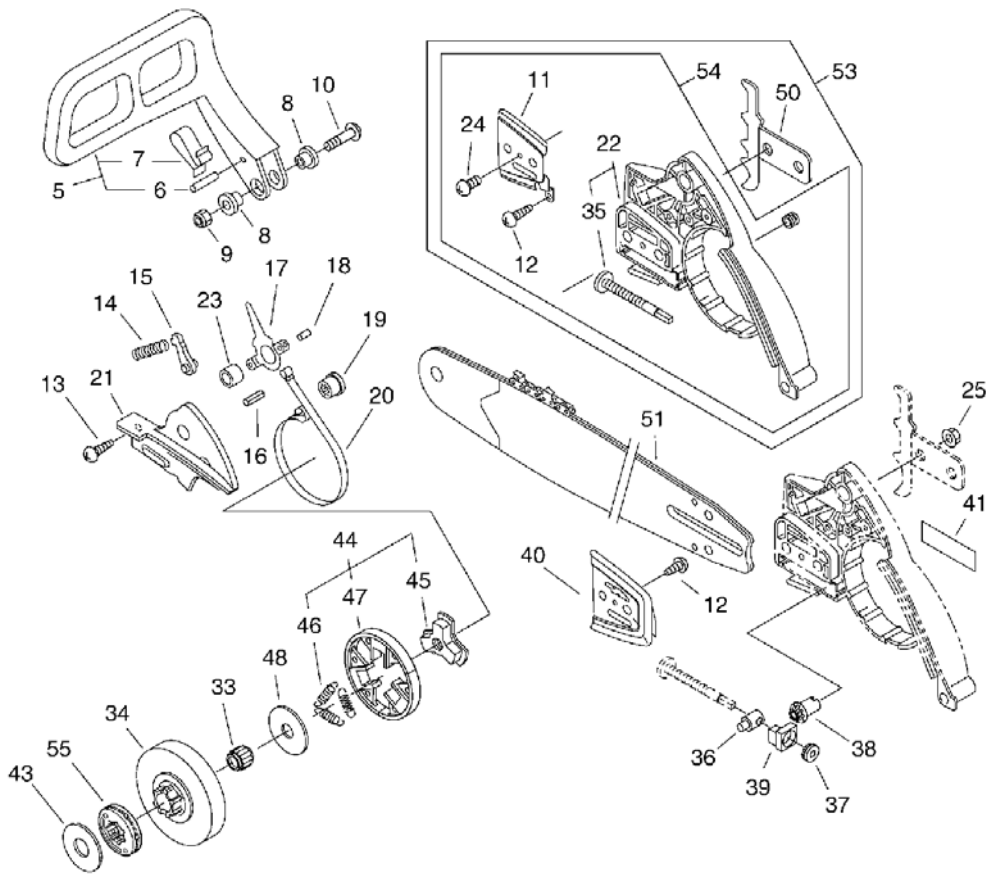

CS-3700ES(30), -1--1, Clutch, Sprocket(Sr/Nr 30002401 to 30003650)
CS-3700ES(30), 2008/11/28

CS-3700ES(30), -1--1, Clutch, Sprocket(Sr/Nr 30002401 to 30003650)
CS-3700ES(30), 2008/11/28

Key	Lv	Запчасть №	Описание ЗЧ	Кол-во	Стандарт Б	Примечание1	Примечание2
5		433105-60030	РЫЧАГ ТОРМОЗ	1			
6	+	900330-30240	ПАЛЕЦ 3*24	1	3*23.8		
7	+	433114-38331	ПРУЖИНА	1			
8		433167-39130	ВСТАВКА	2			
9		900562-50005	КОНТРГАЙКА 5	1	5		
10		91318-05032	ВИНТ	1	5*32		
12		900253-04010	ВИНТ 4*10	1	4*10		
13		900253-04010	ВИНТ 4*10	2	4*10		
14		433122-35430	ПРУЖИНА ТОРМОЗ	1			
15		433209-35430	СТОПОР ТОРМОЗ	1			
16		900342-25012	ПАЛЕЦ ПРУЖИНА 2.5*12	1	2.5*12		
17		433208-35431	РЫЧАГ ТОРМОЗ	1			
18		900330-40088	КАТУШКА 4*8.8	1	4*8.8		
19		433142-35430	РЕГУЛЯТОР ТОРМОЗ	1			
20		C328-000060	СОЕДИНЯТЬ ТОРМОЗ	1			
21		433310-38330	КРЫШКА ТОРМОЗ	1			
23		433115-38330	ШАЙБА 5.2*12*14	1	5.2*12*14		
25		433019-12330	ГАЙКА ФЛАНЕЦ 8	2	M-8		
33		175012-14630	ПОДШИПНИК ИГЛА	1			
34		175105-35430	ТАРЕЛКА СЦЕПЛЕНИЯ	1		Sr/Nr 3000190 1 and after	
34		175105-35431	ТАРЕЛКА СЦЕПЛЕНИЯ	1			
36		C309-000030	УСТРОЙСТВО НАТЯЖЕНИЯ ЦЕПЬ	1			
37		V651-000011	ШЕСТЕРНЯ КОНУС	1			
38		V651-000001	ШЕСТЕРНЯ КОНУС	1			
39		V355-000270	ПОДШИПНИК 8	1			
40		433012-39930	ПЛАСТИНА (ПЛИТА) НАПРАВЛЯЮЩАЯ	1			
41		X502-000340	НАКЛЕЙКА ECHO	1	ECHO(WHITE)		
43		175019-38330	ПЛАСТИНА (ПЛИТА) СЦЕПЛЕНИЕ	1			
44		A056-000180	СЦЕПЛЕНИЕ КОМПЛЕКТ	1			
45	+	A552-000070	ВТУЛКА СЦЕПЛЕНИЕ	1			
46	+	V451-000500	ПРУЖИНА НАТЯЖЕНИЕ	3			
47	+	P021-007050	СЦЕПЛЕНИЕ КОЛОДКА НАСТРОЙКА	1			
48		175019-39430	ПЛАСТИНА (ПЛИТА) СЦЕПЛЕНИЕ	1			
51		430521-37332	ДАВЛЕНИЕ НАПРАВЛЯЮЩАЯ 38RD58325	1	38RD58-325		
53		P021-010291	ЗАЩИТА ЗВЁЗДОЧКА (ЦЕПНОЕ КОЛЕСО) НАСТРОЙКА	1			
50	+	C304-000020	С ШИПАМИ	1			

CS-3700ES(30), -1--1, Clutch, Sprocket(Sr/Nr 30002401 to 30003650)
CS-3700ES(30), 2008/11/28

Key	Lv	Запчасть №	Описание ЗЧ	Кол-во	Стандарт Б	Примечание1	Примечание2