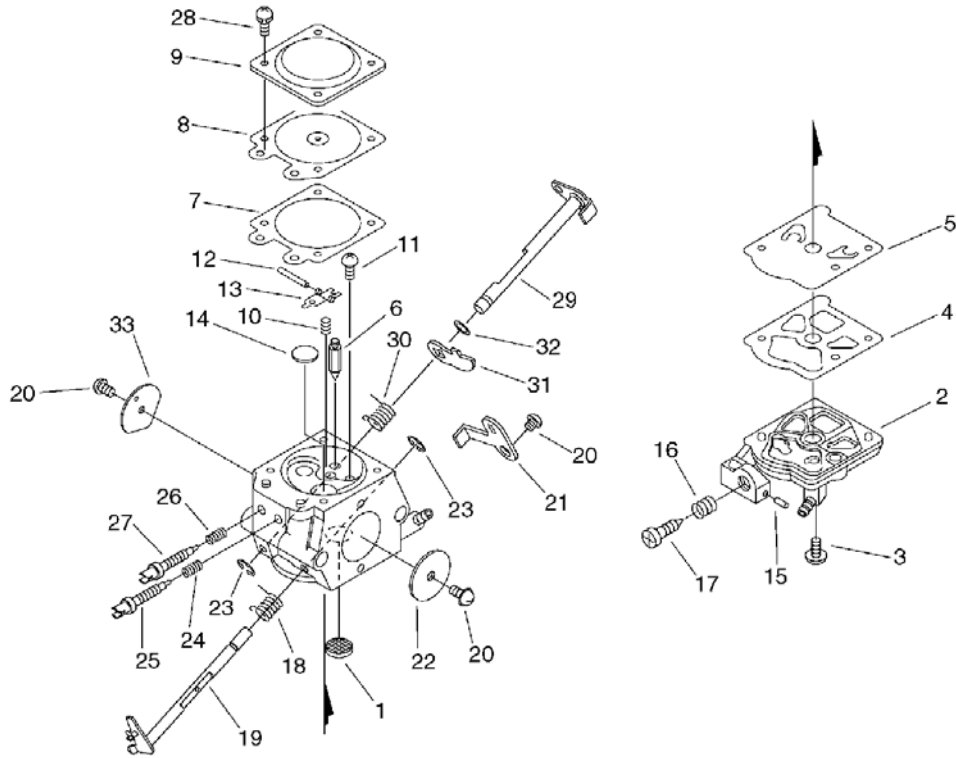

CS-3700ES(30), -1--1, Carburetor(Sr/Nr 30003650 and before)
CS-3700ES(30), 2008/11/28

CS-3700ES(30), -1--1, Carburetor(Sr/Nr 30003650 and before)
CS-3700ES(30), 2008/11/28

Key	Lv	Запчасть №	Описание 3ч	Кол-во	Стандарт Б	Примечание1	Примечание2
		A021-001540	КАРБЮРАТОР	1	WT-879		
1	+	123126-10631	СЕТКА КАРБЮРАТОРА	1			
2	+	123124-38330	КРЫШКА ТОПЛИВО НАСОС	1			
3	+	123110-03930	ВИНТ КОРПУСА ПРАЙМЕРА	1			
4	+	123125-15030	ПРОКЛАДКА ТОПЛИВО НАСОС	1			
5	+	123112-15030	ДИАФРАГМА ТОПЛИВО НАСОС	1			
6	+	123137-19830	ИГЛА КАРБЮРАТОРА	1			
7	+	123140-03930	ПРОКЛАДКА ДОЗИРУЮЩЕЙ КАМЕРЫ	1			
8	+	123141-03930	ДИАФРАГМА ИЗМЕРЕНИЕ	1			
9	+	123142-03930	КРЫШКА М. ДИАФРАГМА	1			
10	+	123122-39330	ПРУЖИНА ИГЛЫ КАРБЮРАТОРА	1			
11	+	123139-03930	ВИНТ ПАЛЬЦА РЫЧАГА КАРБ.	1			
12	+	123138-03930	ПАЛЕЦ РЫЧАГА ИГЛЫ КАРБ.	1			
13	+	123123-38330	РЫЧАГ ИГЛЫ КАРБЮРАТОРА	1			
14	+	123146-10631	СВЕЧА СКРЫВАТЬСЯ	1			
15	+	123178-15030	СВЕЧА ТРЕНИЕ	1			
16	+	123133-04260	ПРУЖИНА ХОЛОСТОЙ ХОД РЕГУЛИРОВАТЬ	1			
17	+	123134-04260	ВИНТ ХОЛОСТОЙ ХОД РЕГУЛИРОВАТЬ	1			
18	+	123113-37530	ПРУЖИНА ДРОССЕЛЬ RTN	1			
19	+	P003-000480	АДАПТЕР КРЕПЛЕНИЯ ГОЛОВКИ ДРОССЕЛЬ	1			
20	+	123114-38830	ВИНТ	3			
21	+	P003-000130	ДРОССЕЛЬ РЫЧАГ	1			
22	+	123116-10530	КЛАПАН ДРОССЕЛЬ	1			
23	+	123127-15030	КОЛЬЦО	2			
24	+	123121-22130	ПРУЖИНА ИГЛА	1			
25	+	123118-38330	ИГЛА ХОЛОСТОЙ ХОД	1			
26	+	123119-22130	ПРУЖИНА ИГЛА	1			
27	+	123120-10860	ИГЛА ВЕРХНИЙ УРОВЕНЬ СКОРОСТЬ	1			
28	+	123130-02960	ВИНТ	4			
29	+	P003-000150	ВОЗДУШНАЯ ЗАСЛОНКА АДАПТЕР КРЕПЛЕНИЯ ГОЛОВКИ	1			
30	+	P003-001470	ПРУЖИНА	1			
31	+	P003-001510	РЫЧАГ -БЫСТРО ХОЛОСТОЙ ХОД	1			
32	+	123149-26030	ШАЙБА	1			
33	+	P003-000230	КЛАПАН ВОЗДУШНАЯ ЗАСЛОНКА	1