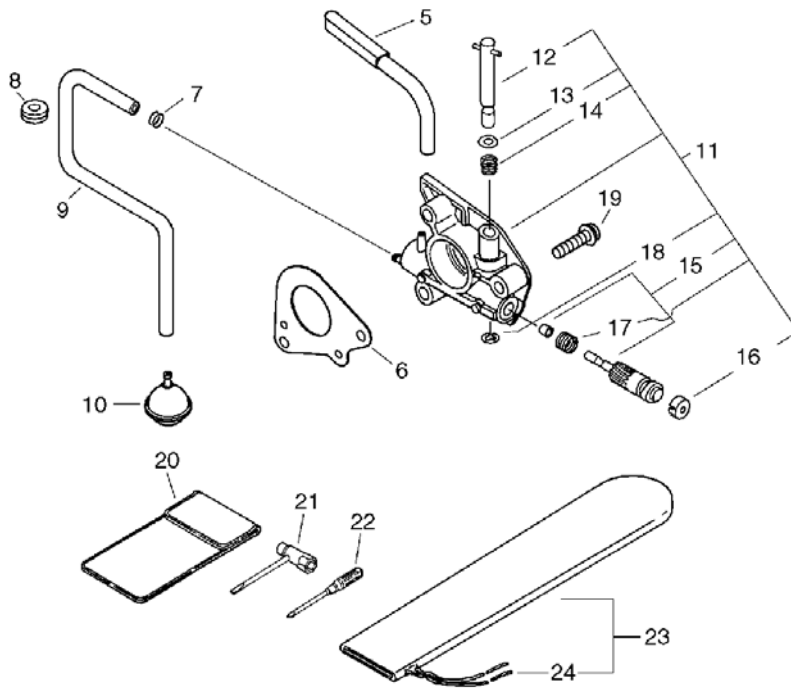

CS-3700ES(30), -1--1, Auto-Oiler, Tools(Sr/Nr 30003650 and before)
CS-3700ES(30), 2008/11/28

CS-3700ES(30), -1--1, Auto-Oiler, Tools(Sr/Nr 30003650 and before)

CS-3700ES(30), 2008/11/28

Key	Lv	Запчасть №	Описание ЗЧ	Кол-во	Стандарт Б	Примечание1	Примечание2
5		437210-39931	ТРУБКА РЕЗИНОВАЯ	1			
6		175310-38330	ПЛАСТИНА (ПЛИТА) ИЗОЛЯТОР	1			
7		132013-26630	КОЛЬЦО-ФИКСАТОР	1	6.5ММ		
8		132115-12330	УПЛОТНИТЕЛЬНОЕ КОЛЬЦО	1			
9		437210-35430	ТРУБКА РЕЗИНОВАЯ	1			
10		436205-14730	ФИЛЬТР МАСЛЯНЫЙ	1			
11		437002-38330	АТОМАТИЧЕСКИЙ МАСЛОНАСОС КОМПЛЕКТ	1			
12	+	437016-38330	ИГЛА РЕГУЛИРОВАТЬ	1			
13	+	437029-37330	ШАЙБА	1			
14	+	437015-37330	ПРУЖИНА	1			
15	+	437024-37330	ПЛУНЖЕР	1			
16	+	437062-38330	КРЫШКА МАСЛЯНЫЙ НАСОС	1			
17	+	437019-38330	ПРУЖИНА	1			
18	+	123127-15030	КОЛЬЦО	1			
19		900223-04016	ВИНТ	2	4*16		
20		898510-39130	СУМКА ДЛЯ ИНСТРУМЕНТА	1			
21		895410-02830	КЛЮЧ W/S. ВОДИТЕЛЬ	1			
22		895812-03930	ВОДИТЕЛЬ ВИНТ 50	1			
23		898567-38330	НОЖНЫ НАПРАВЛЯЮЩАЯ ДАВЛЕНИЕ	1			
24	+	898568-14530	ШНУР(КАНАТ ЗАПУСКНОЙ)	1	5*900