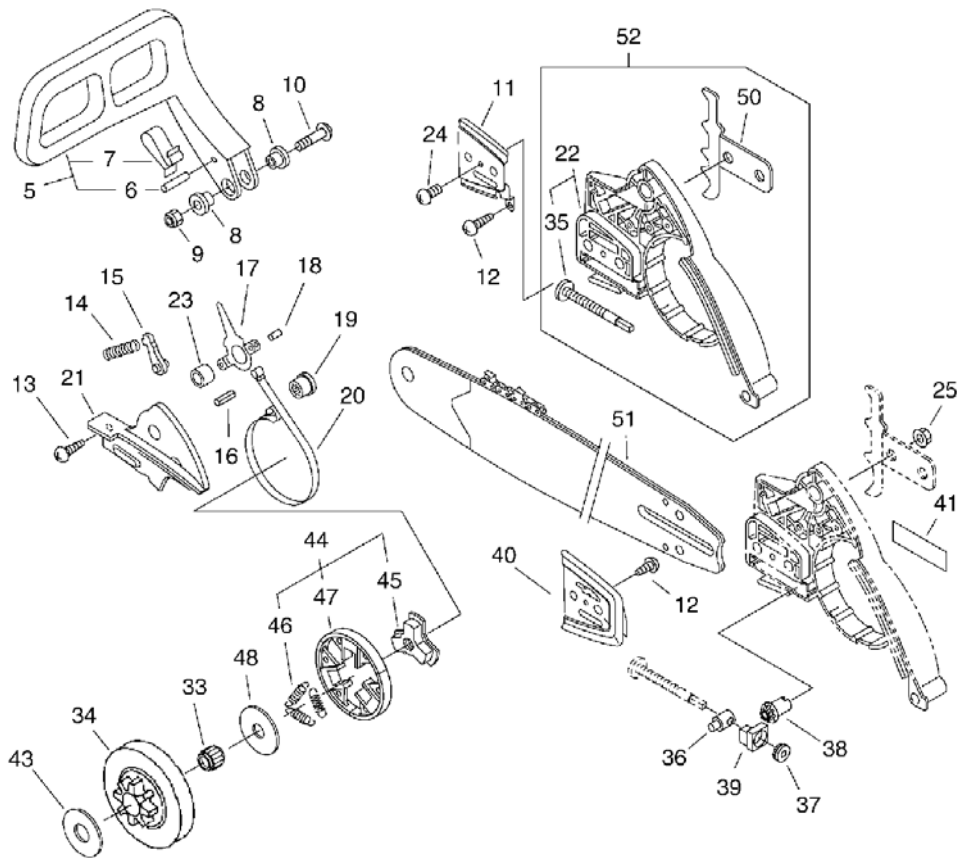

CS-3700ES(30), -1--1, Clutch, Sprocket(Sr/Nr 30001900 and before)
CS-3700ES(30), 2008/11/28

CS-3700ES(30), -1--1, Clutch, Sprocket(Sr/Nr 30001900 and before)

CS-3700ES(30), 2008/11/28

Key	Lv	Запчасть №	Описание 3Ч	Кол-во	Стандарт Б	Примечание1	Примечание2
5		433105-60030	РЫЧАГ ТОРМОЗ	1			
6	+	900330-30240	ПАЛЕЦ 3*24	1	3*23.8		
7	+	433114-38331	ПРУЖИНА	1			
8		433167-39130	ВСТАВКА	2			
9		900562-50005	КОНТРГАЙКА 5	1	5		
10		91318-05032	ВИНТ	1	5*32		
11		C305-000011	ПЛАСТИНА (ПЛИТА) ЗВЁЗДОЧКА (ЦЕПНОЕ КОЛЕСО) ЗАЩИТА	1			
12		900253-04010	ВИНТ 4*10	2	4*10		
13		900253-04010	ВИНТ 4*10	2	4*10		
14		433122-35430	ПРУЖИНА ТОРМОЗ	1			
15		433209-35430	СТОПОР ТОРМОЗ	1			
16		900342-25012	ПАЛЕЦ ПРУЖИНА 2.5*12	1	2.5*12		
17		433208-35431	РЫЧАГ ТОРМОЗ	1			
18		900330-40088	КАТУШКА 4*8.8	1	4*8.8		
19		433142-35430	РЕГУЛЯТОР ТОРМОЗ	1			
20		C328-000060	СОЕДИНЯТЬ ТОРМОЗ	1			
21		433310-38330	КРЫШКА ТОРМОЗ	1			
52		P021-010280	ЗАЩИТА ЗВЁЗДОЧКА (ЦЕПНОЕ КОЛЕСО) КОМПЛЕКТ	1		Sus. by P021-010281	
52		P021-010281	ЗАЩИТА ЗВЁЗДОЧКА (ЦЕПНОЕ КОЛЕСО) КОМПЛЕКТ	1			
22	+	P021-010170	ЗАЩИТА ЗВЁЗДОЧКА (ЦЕПНОЕ КОЛЕСО) КОМПЛЕКТ	1		Sus. by P021-010171	
22	+	P021-010171	ЗАЩИТА ЗВЁЗДОЧКА (ЦЕПНОЕ КОЛЕСО) КОМПЛЕКТ	1			
35	++	V203-000110	БОЛТ 5	1			
50	+	C304-000020	С ШИПАМИ	1			
23		433115-38330	ШАЙБА 5.2*12*14	1	5.2*12*14		
24		900220-03006	ВИНТ 3*6	1	3*6		
25		433019-12330	ГАЙКА ФЛАНЕЦ 8	2	M-8		
33		175012-00831	ПОДШИПНИК ИГЛА	1		Sus. by 175012-14630	
34		A556-000171	ТАРЕЛКА СЦЕПЛЕНИЯ	1		Sr/Nr 30001900 and before, Sus. by 175105-35430	
36		C309-000030	УСТРОЙСТВО НАТЯЖЕНИЯ ЦЕПЬ	1			
37		V651-000011	ШЕСТЕРНЯ КОНУС	1			
38		V651-000001	ШЕСТЕРНЯ КОНУС	1			
39		V355-000270	ПОДШИПНИК 8	1			
40		433012-39930	ПЛАСТИНА (ПЛИТА) НАПРАВЛЯЮЩАЯ	1			
41		X502-000340	НАКЛЕЙКА ECHO	1	ECHO(WHITE)		
43		175019-38330	ПЛАСТИНА (ПЛИТА) СЦЕПЛЕНИЕ	1			
44		A056-000120	СЦЕПЛЕНИЕ	1		Sus. by A056-0