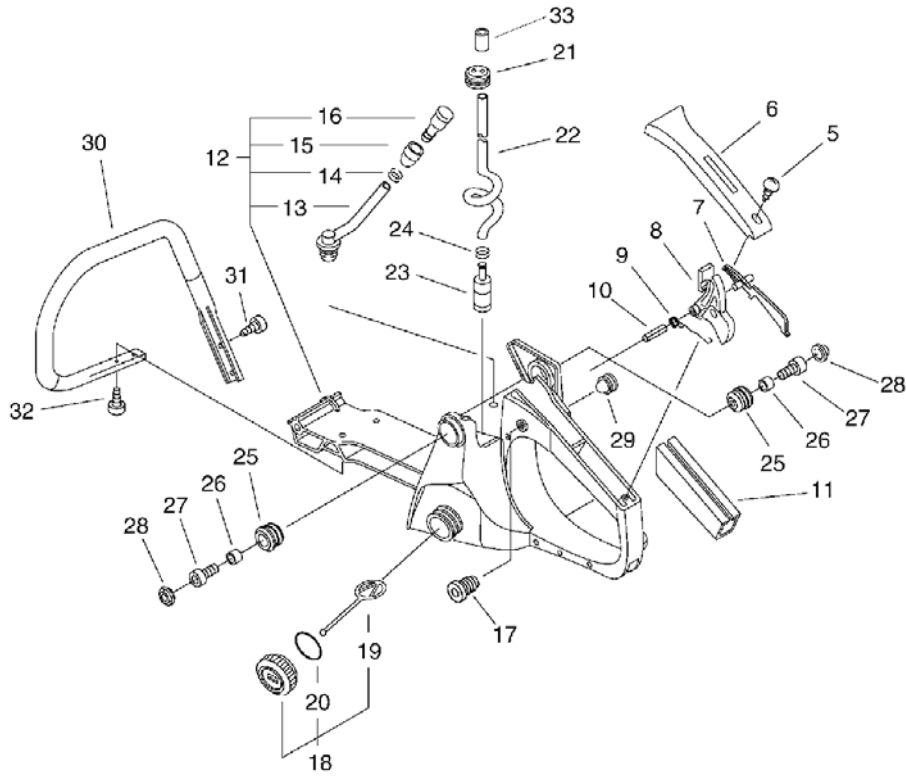

CS-3700ES(30), -1--1, Handle(Sr/Nr 30002401 to 30003650)
CS-3700ES(30), 2008/11/28

CS-3700ES(30), -1--1, Handle(Sr/Nr 30002401 to 30003650)

CS-3700ES(30), 2008/11/28

Key	Lv	Запчасть №	Описание 3Ч	Кол-во	Стандарт Б	Примечание1	Примечание2
5		900253-04014	ВИНТ 4*14	1	4*14		
6		351155-35430	КРЫШКА РУЧКА (BL)	1			
7		178090-37930	БЛОКИРОВКА Т. КОНТРОЛЬ	1			
8		C450-000000	СОБАЧКА ДРОССЕЛЬ	1			
9		178043-35430	ПРУЖИНА ДРОССЕЛЬ ВОЗВРАТ	1			
9		V452-000260	ПРУЖИНА СКРУЧИВАНИЕ	1			
10		900345-40030	ПАЛЕЦ ПРУЖИНА 4*30SUS	1	4*30SUS		
11		351111-19830	РУЧКА ЛЕВАЯ	1			
12		P021-006494	РУЧКА ЗАДНИЙ КОМПЛЕКТ	1			
13	+	132012-39931	ТРУБКА РЕЗИНОВАЯ	1	3*6*65		
14	+	132013-26630	КОЛЬЦО-ФИКСАТОР	1	6.5MM		
15	+	131328-40630	КРЫШКА КЛАПАН	1			
16	+	131300-56430	КЛАПАН КОНТРОЛЬНЫЙ	1			
17		V162-000040	СВЕЧА	1			
18		131004-37932	КРЫШКА КОМПЛЕКТ ТОПЛИВО	1			
19	+	A365-000050	СОЕДИНИТЕЛЬ КРЫШКА	1			
20	+	900720-00022	УПЛОТНИТЕЛЬ ЖИКЛЕРА 22	1	P-22		
21		132115-44330	УПЛОТНИТЕЛЬНОЕ КОЛЬЦО	1			
22		132010-00760	ТРУБКА РЕЗИНОВАЯ ТОПЛИВО	1	3*5*250L		
23		131205-19830	ФИЛЬТР ТОПЛИВНЫЙ	1			
24		132013-09820	КОЛЬЦО-ФИКСАТОР	1	6MM		
25		100910-19730	АМОТИЗАТОР	2			
26		100915-15131	ДЕРЖАТЕЛЬ АМОТИЗАТОРА	2			
27		900105-04020	БОЛТ Ш.В. 4*20	2	4*20		
28		100918-19830	КРЫШКА АМОТИЗАТОР	2			
29		100252-39930	АМОТИЗАТОР	2			
30		C400-000190	РУКОЯТЬ ТРУБЧАТАЯ	1			
31		91145-05020	БОЛТ HS НАРЕЗАНИЕ РЕЗЬБЫ	2	5*20		
32		91145-05016	БОЛТ HS НАРЕЗАНИЕ РЕЗЬБЫ	2	5*16		
33		V475-003970	ШЛАНГ	1		Sr/Nr 3000240 1 and after