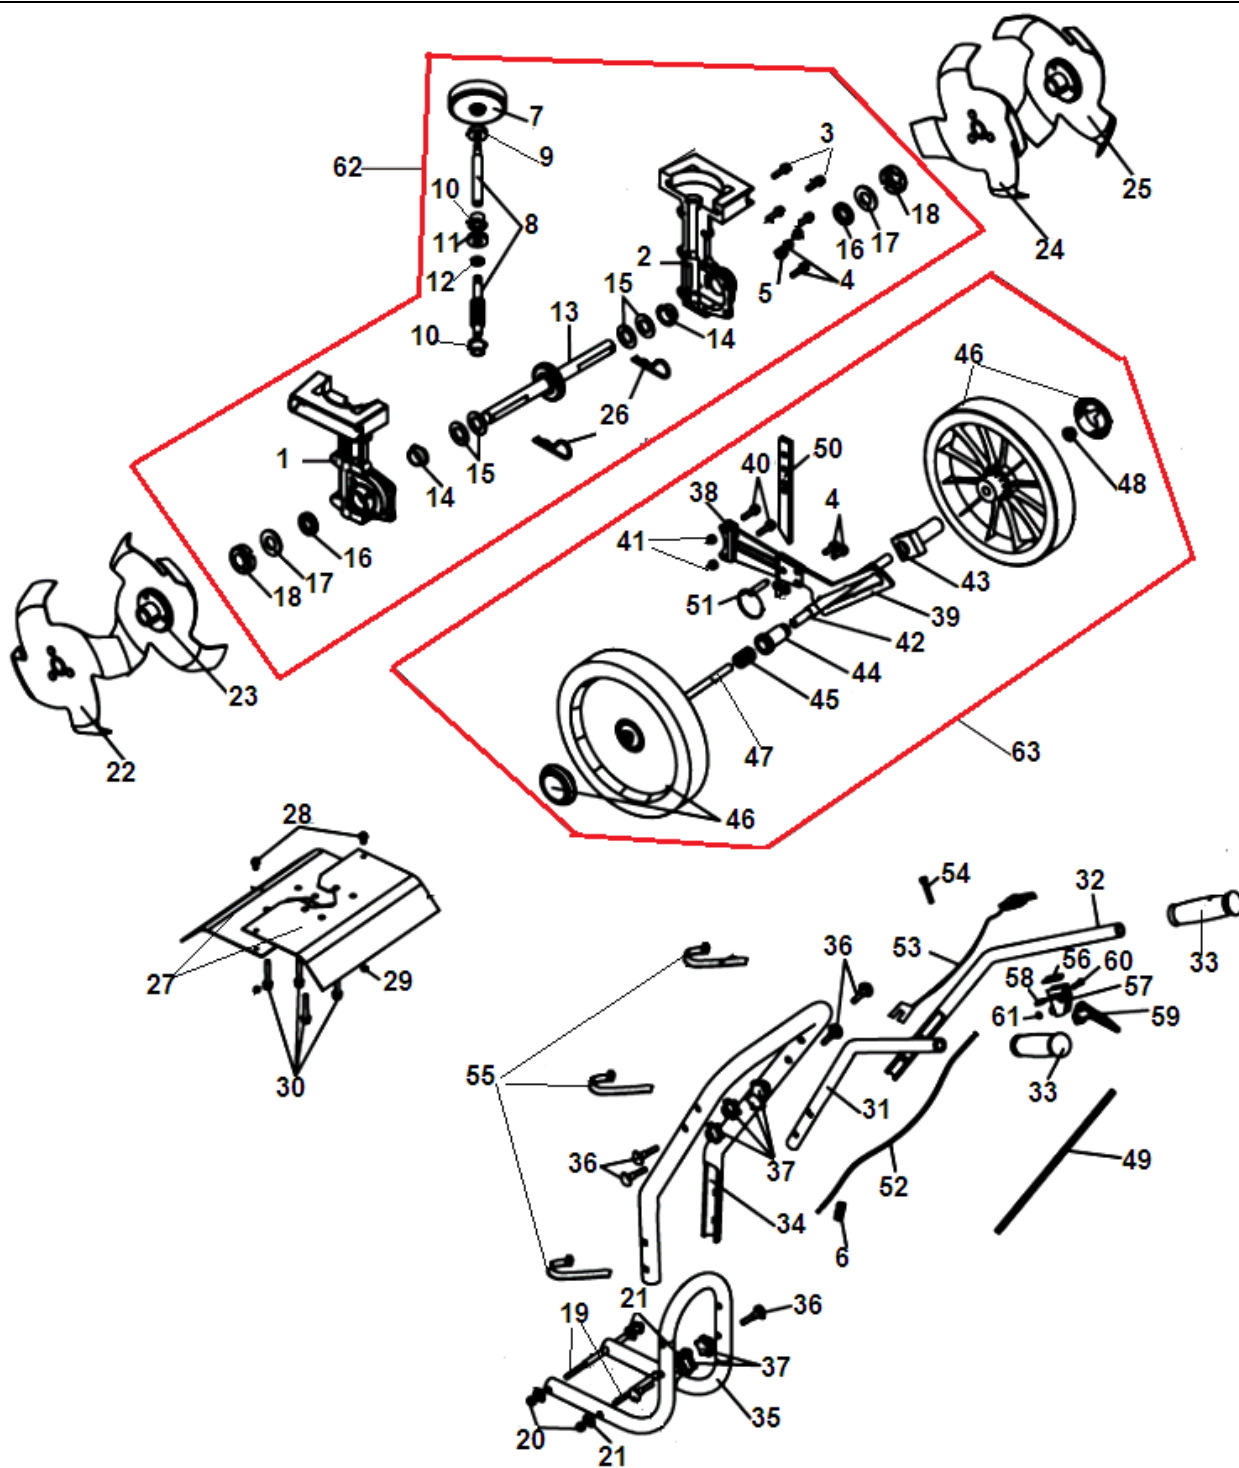

№	Артикул	Наименование	К-во	№	Артикул	Наименование	К-во
1	02050070030	<b>Стартер в сборе</b>	1	34	164301045/ 02020030014	Кольцо стопорное пальца	1
2	02050120002	Фильтр топливный	1	35	02010020012	Поршень	1
3	61360010018	Шланг топливный	1	36	164301047/ 02020010009	Палец поршня	1
4	02080030025	Уплотнение шлангов	1	37	02020020008	Кольцо поршневое	1
5	61360010021	Шланг праймера	1	38	02070010037	Прокладка цилиндра	1
6	03020020027	Винт крепления бака	2	39	70070130019	Цилиндр	1
7	70050030073	Бак топливный	1	40	03010010061	Болт	1
8	02110020026	Пробка топливного бака	1	41	70030030683	Крышка цилиндра	1
9	03020020012	Винт	7	42	L7T	Свеча зажигания	1
10	02010030018	Прокладка под стартер	1	43	03020020033	Болт крепления теплоизолятора	2
11	03030010017	Гайка крепления платы собачек	1	44	02080020012	Заглушка	1
12	<b>02050100013/ 02050100006</b>	<b>Плата собачек стартера</b>	1	45	02070010165	Прокладка глушителя	1
13	03100010009	Сальник коленвала 12x22x7	1	46	02050010046	Глушитель	1
14	70070050054	Картер сторона стартера	1	47	03010010036	Болт крепления глушителя	2
15	02070010124	Прокладка картера	1	48	03040020015	Шайба	2
16	03090010016	Подшипник коленвала 6202	2	49	02070020046	Амортизатор бака	2
17	02020120037/ 02020120083	Коленвал	1	50	02070010086	Прокладка под теплоизолятор	1
18	03070010002	Шпонка маховика	1	51	70030020015	Теплоизолятор	1

№	Артикул	Наименование	К-во	№	Артикул	Наименование	К-во
1	70070010021	Корпус редуктора левая половина	1	34	02020160026	Рама средняя часть	1
2	70070010022	Корпус редуктора правая половина	1	35	02020160030	Рама нижняя часть	1
3	03010070011	Болт	2	36	03010110036	Болт	4
4	03010070012	Болт	6	37	70030070048	Гайка барашковая	4
5	03010020040	Болт-заглушка	2	38	02020160286	Кронштейн сошника	1
6	02020110022	Пружина троса газа	1	39	02020160285	Кронштейн колес	1