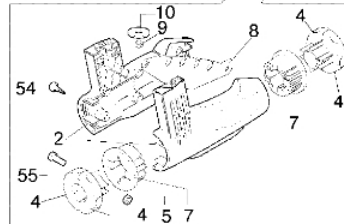

Ref.Nu	O.ty	Item number	Description	Technical bulletin
1	1	61042049	Support assy	
2	1	61040154	Absorber case assy	
4	4	61040110R	Clamp	
5	5	3914003	Nut	
6	1	2317021R	Switch	
7	2	61040111	Sleeve	
8	1	61040112	Support	
9	1	3980011	Nut	
10	1	66030012	Washer	
11	3	3801016	Screw	
12	1	61040136	Hub	
13	1	61040044	Spring	
14	1	61040135	Hub	
15	1	61042030	Knob	
16	1	4191192R	Tube Ø28	
17	1	4098116R	Drive shaft	
18	1	61040140R	Knob	
19	1	61040131R	Handle	
20	2	3960029	Screw	
21	1	4138361R	Spring	
22	1	4174245CR	Throttle lever	
23	1	4174246AR	Lever	
24	1	4138360R	Spring	
25	1	4138358R	Button	
26	1	074000296	Cable	
27	1	61040040BR	Handlebar	
28	1	4100098BR	Spring	
29	1	4138359R	Button	
30	1	3960021	Screw	
31	1	61052059R	Handlebar	
32	1	61040074AR	Screw	
33	1	4100456R	Guard	
34	1	4179089R	Flange	
35	1	3025019	Ring	
36	1	3024010R	Ring	
37	1	3035040R	Bearing	
38	1	3035040R	Bearing	
39	1	3025009	Ring	
40	1	4138311A	Ring	
41	1	61040144R	Gear case	
42	1	61040071R	Cap	
43	1	3901016	Screw	
44	1	3034218	Bearing	
45	1	61040106A	Pin	
46	1	3034012R	Bearing	
47	1	3025022	Ring	
48	1	3050018R	Seal ring	
49	1	61040066	Spacer	
50	1	61040145R	Hub	
51	1	61042032BR	Bevel gear Ø28	
52	1	61040133	Bevel gear set	
53	1	3901008	Screw	
54	1	3960071	Screw	
55	1	3801016	Screw	
56	1	074000301	Throttle cable	
57	1	074000183R	Clamp	
58	1	61250066R	Bevel gear Ø28	
59	1	61250054R	Pin	
60	1	61110074R	Guard	
61	1	61110075R	Nut	
62	2	07400035R	AV-mount	