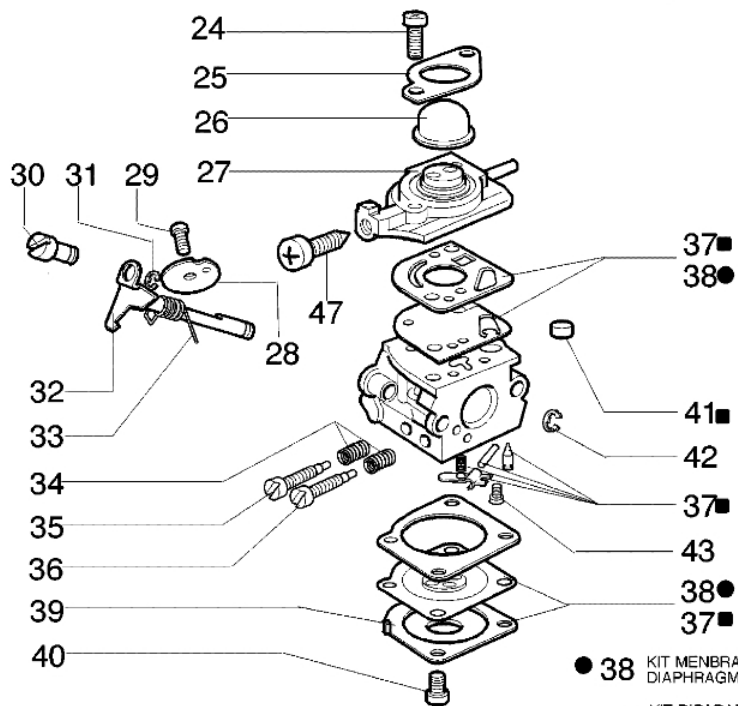

ZAMA C1Q-E7A

- 38 KIT MENBRANE & GUARNIZIONI DIAPHRAGM & GASKET SET
- 37 KIT RIPARAZIONE REPAIR KIT