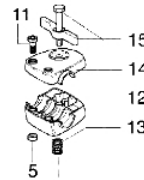

Ref.Nu	O.ty	Item number	Description	Technical bulletin
1	1	61042049	Support assy	
2	1	61040154	Absorber case assy	
4	4	61040110R	Clamp	
5	5	3914003	Nut	
6	1	2317021R	Switch	
7	2	61040111	Sleeve	
8	1	61040112	Support	
9	1	3980011	Nut	
10	1	66030012	Washer	
11	3	3801016	Screw	
12	1	61040136	Hub	
13	1	61040044	Spring	
14	1	61040135	Hub	
15	1	61042030	Knob	
16	1	4191192R	Tube Ø28	
17	1	4098116R	Drive shaft	
18	1	61040140R	Knob	
19	1	61040131R	Handle	
20	2	3960029	Screw	
21	1	4138361R	Spring	
22	1	4174245CR	Throttle lever	
23	1	4174246AR	Lever	
24	1	4138360R	Spring	
25	1	4138358R	Button	
26	1	074000296	Cable	
27	1	61040040BR	Handlebar	
28	1	4100098BR	Spring	
29	1	4138359R	Button	
30	1	3960021	Screw	
31	1	61052059R	Handlebar	
32	1	61040074AR	Screw	
33	1	4100456R	Guard	
34	1	4179089R	Flange	
35	1	3025019	Ring	
36	1	3024010R	Ring	
37	1	3035040R	Bearing	
38	1	3035040R	Bearing	
39	1	3025009	Ring	
40	1	4138311A	Ring	
41	1	61040144R	Gear case	
42	1	61040071R	Cap	
43	1	3901016	Screw	
44	1	3034218	Bearing	
45	1	61040106A	Pin	
46	1	3034012R	Bearing	
47	1	3025022	Ring	
48	1	3050018R	Seal ring	
49	1	61040066	Spacer	
50	1	61040145R	Hub	
51	1	61042032BR	Bevel gear Ø28	
52	1	61040133	Bevel gear set	
53	1	3901008	Screw	
54	1	3960071	Screw	
55	1	3801016	Screw	
56	1	074000301	Throttle cable	
57	1	074000183R	Clamp	
58	1	61250066R	Bevel gear Ø28	
59	1	61250054R	Pin	
60	1	61110074R	Guard	
61	1	61110075R	Nut	
62	2	07400035R	AV-mount	