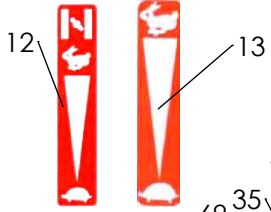

Pièces de rechange Spare parts list

4000**09**

*DEBROUSSAILLEUSE
BRUSHCUTTER*

11

* Rep 89 : 4x0300010804 = Moteurs Honda / Subaru
 2x0300010804 + 0300010845 = Moteur Briggs

** Rep 51 : 0302020045 = Moteur Honda
 0302020046 = Moteur Briggs / Subaru