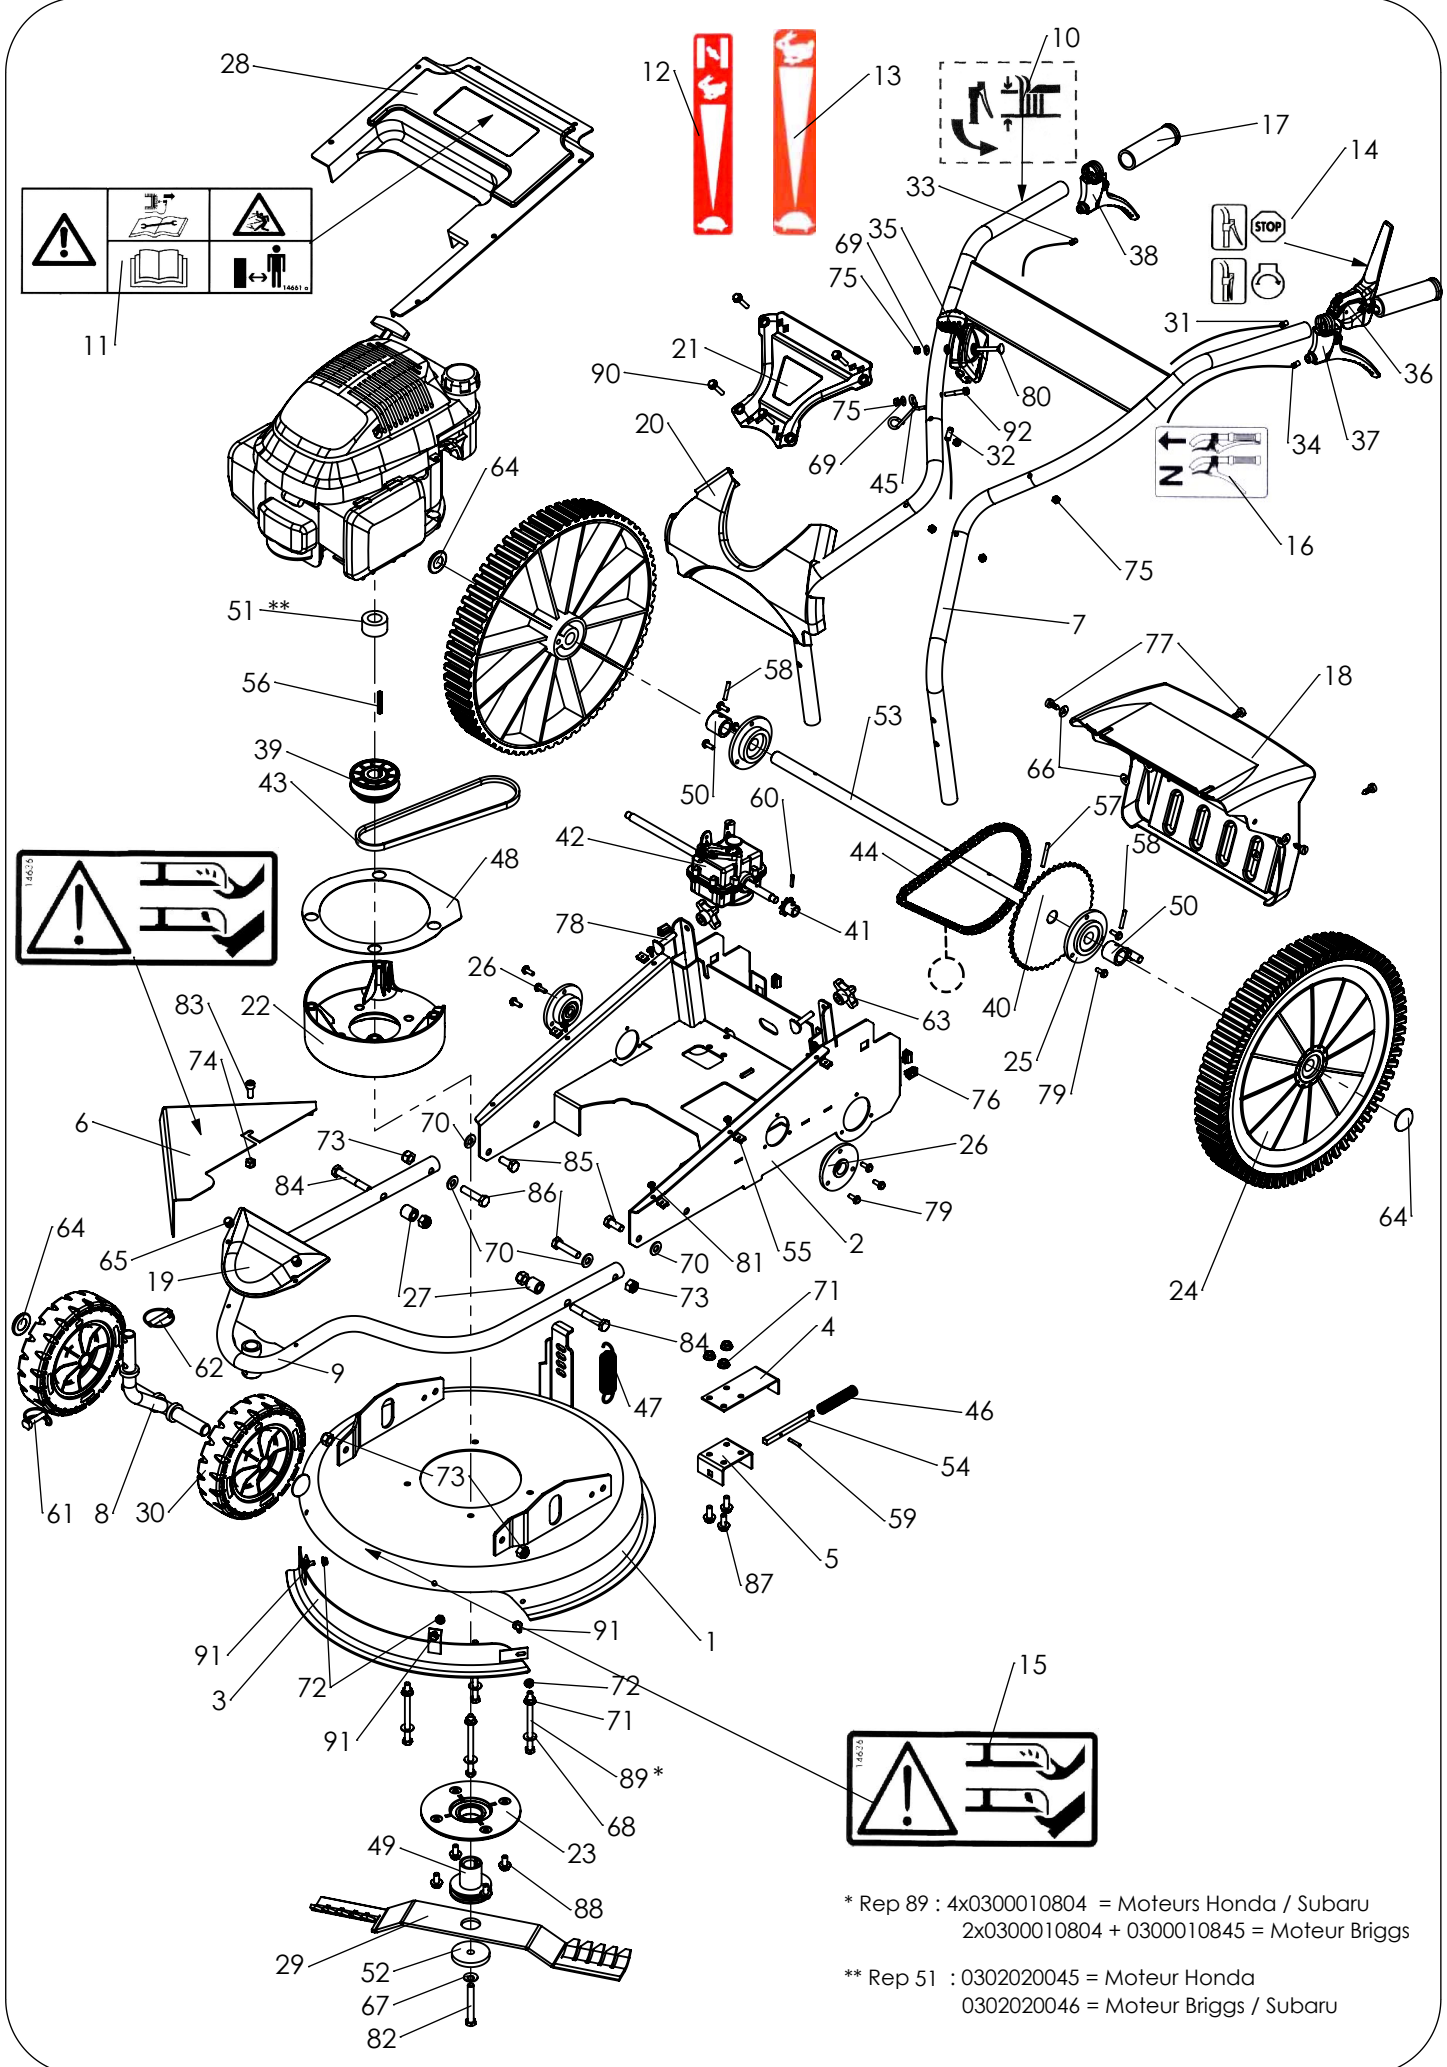

Pièces de rechange Spare parts list

4000**09**

*DEBROUSSAILLEUSE
BRUSHCUTTER*

11

* Rep 89 : 4x0300010804 = Moteurs Honda / Subaru
 2x0300010804 + 0300010845 = Moteur Briggs

** Rep 51 : 0302020045 = Moteur Honda
 0302020046 = Moteur Briggs / Subaru