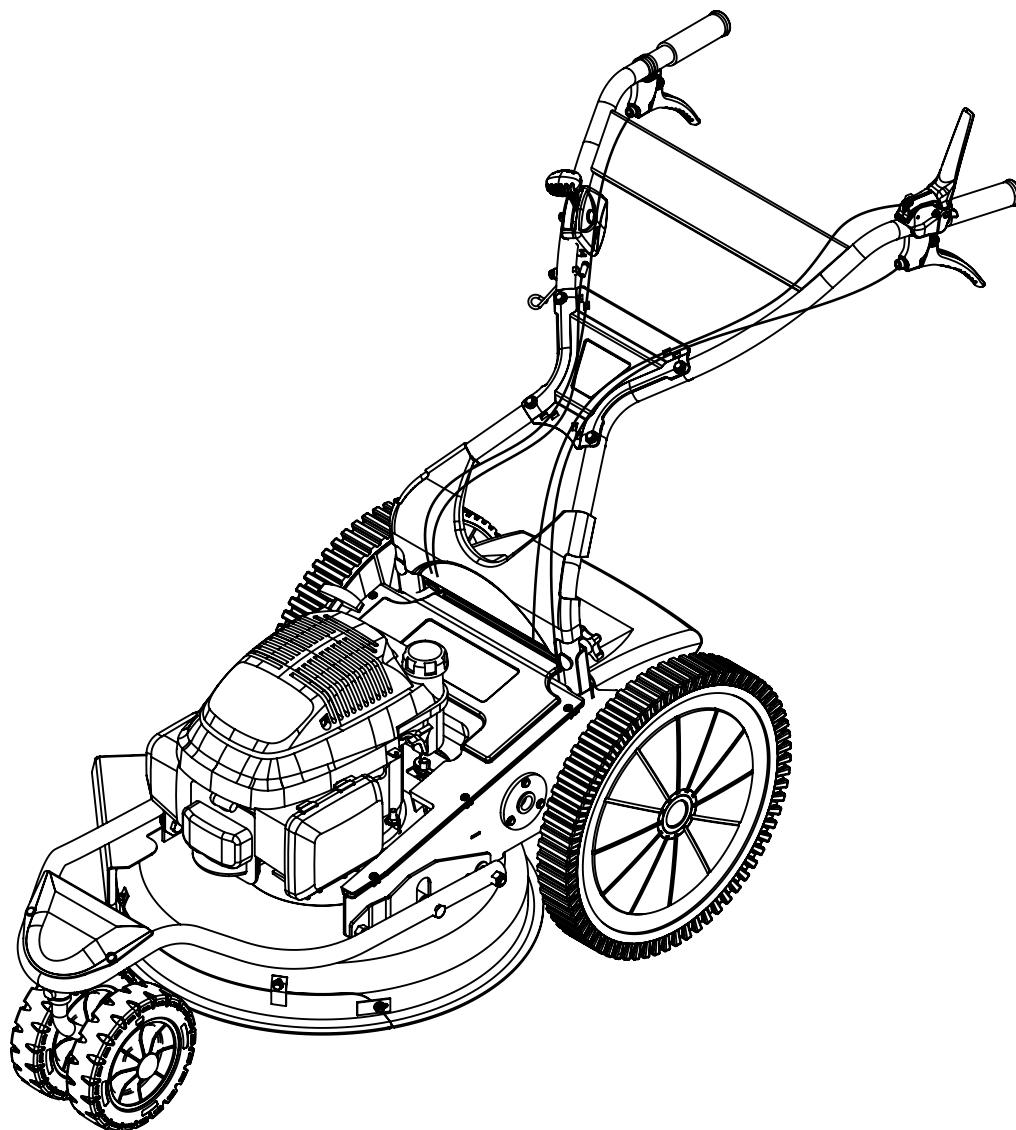

Pièces de rechange Spare parts list

4000**09**

*DEBROUSSAILLEUSE
BRUSHCUTTER*

11

* Rep 89 : 4x0300010804 = Moteurs Honda / Subaru
 2x0300010804 + 0300010845 = Moteur Briggs

** Rep 51 : 0302020045 = Moteur Honda
 0302020046 = Moteur Briggs / Subaru