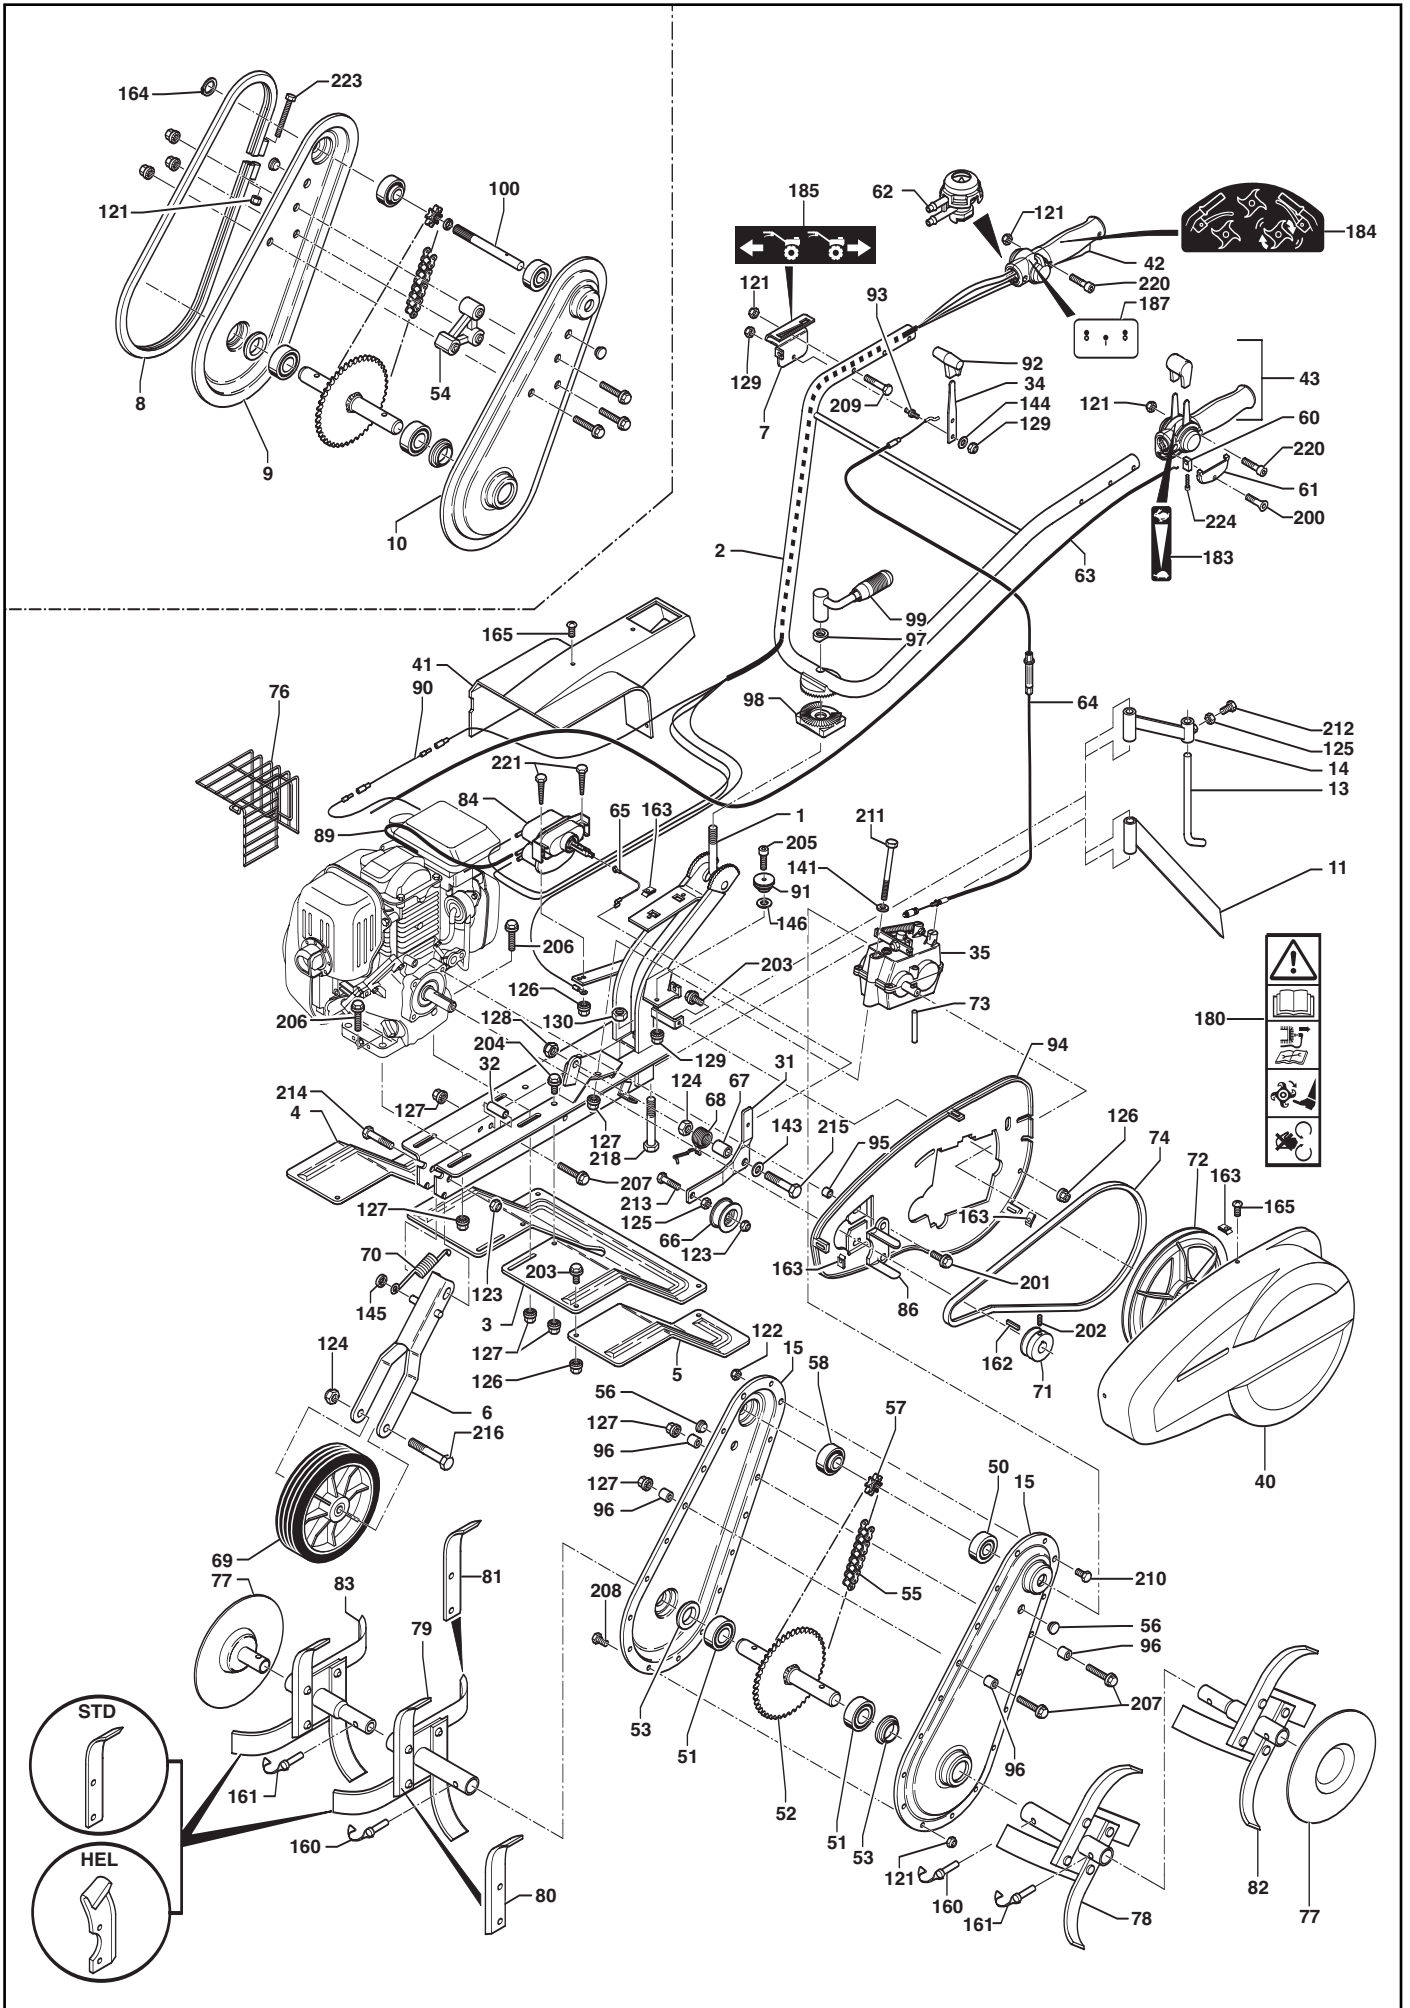

Rep N°	Réf./Ref.	Désignation	Description	Qté Qty	
	3001000012	57721500	Carter complet à jonc Rouge 3001	Complete casing, flanged Red 3001	
	3001000006	57722500	Carter complet à jonc Bleu	Complete casing, flanged Blue	
	3001000007	57723500	Carter complet à jonc Gris 8120	Complete casing, flanged Grey 8120	
	3001000001	11302500	Carter complet boulonné	Complete casing, bolt-together	
	3001000009	57728500	Carter complet à jonc Noir	Complete casing, flanged Black	
1	3002010501	12102101	Châssis Gris 8120	Chassis Grey 8120	1
	3002010601	21523101	Châssis Gris 627	Chassis Grey 627	
2	3002000702	21522103	Guidon Gris métal	Handlebars Grey metal	1
	3002000505	11302103	Guidon Gris 8120	Handlebars Grey 8120	
	3002001202	11415103	Guidon Blanc	Handlebars White	
	3002000305	12844103	Guidon Noir	Handlebars Black	
	3002000303	11902103	Guidon Noir GX	Handlebars Black GX	
3	3002000603	57103007	Tôle protection centrale Gris 627	Gear protective cover Grey 627	1
	3002000507	12601007	Tôle protection centrale Gris 8120	Gear protective cover Grey 8120	
	3002001303	11408117	Tôle protection centrale Rouge 3002	Gear protective cover Red 3002	
4	3002000601	57103008	Extension droite Gris 627	R.H.S guard extension Grey 627	1
	3002000501	12601008	Extension droite Gris 8120	R.H.S guard extension Grey 8120	
	3002001301	11408118	Extension droite Rouge 3002	R.H.S guard extension Red 3002	
5	3002000602	57103009	Extension gauche Gris 627	L.H.S guard extension Grey 627	1
	3002000502	12601009	Extension gauche Gris 8120	L.H.S guard extension Grey 8120	
	3002001302	11408119	Extension gauche Rouge 3002	L.H.S guard extension Red 3002	
6	3002000308	12601005	Supp roue transport Noir	Front wheel bracket	1
7	3002000311	11703105	Tôle levier vitesse droite	Gear lever cover, RHS	1
8	3002001306	12711033	Jonc Rouge 3001	Flange Red 3001	1
	3002002301	12711034	Jonc Bleu	Flange Blue	
	3002000506	12711032	Jonc Gris 8120	Flange Grey 8120	
	3002000306	12711041	Jonc Noir	Flange Black	
9	3002000312	11301130	Joue carter eco droite	Transmission housing, RHS	1
10	3002000313	11301131	Joue carter eco gauche	Transmission housing, LHS	1
11	3002000302	12611011	Éperon	Key	1
13	3002000310	12611013	Tige de béquille	Prop leg	1
14	3002000301	12611014	Corps de béquille	Prop body	1
15	3002000307	11302130	Joue carter boulonné	Transmission housing	2
31	3002000104	11701140	Levier embrayage	Clutch lever	1
32	0302020015	11301145	Entretoise châssis	Spacer	1
34	0304000044	36079a	Manette de vitesse	Gear lever	1
35	0306040001	57720996	Réducteur Mar mécanique	Reversing gearbox	1
40	0340010017	14226	Capot courroie Jaune 1021	Belt cowl Yellow 1021	1
	0340010053	14224	Capot courroie Rouge 3001	Belt cowl Red 3001	
	0340010023	14231	Capot courroie Vert 6029	Belt cowl Green 6029	
	0340010019	14233	Capot courroie Orange P1375	Belt cowl Orange P1375	
	0340010050	23047	Capot courroie Orange P165	Belt cowl Orange P165	
	0340010021	14242	Capot courroie Rouge 3020	Belt cowl Red 3020	
	0340010015	14243	Capot courroie Bleu 5010	Belt cowl Blue 5010	
41	0340010016	14225	Capot mancheron Jaune 1021	Handle cowl Yellow 1021	1
	0340010054	14223	Capot mancheron Rouge 3001	Handle cowl Red 3001	
	0340010022	14230	Capot mancheron Vert 6029	Handle cowl Green 6029	
	0340010018	14232	Capot mancheron Orange P1375	Handle cowl Orange P1375	
	0340010051	23048	Capot mancheron Orange P165	Handle cowl Orange P165	
	0340010020	14241	Capot mancheron Rouge 3020	Handle cowl Red 3020	
	0340010014	14239	Capot mancheron Bleu 5010	Handle cowl Blue 5010	
42	0340010038	14306	Poignée droite cde pneum. + faisceau Rouge	Right handle - pneumatic and electrical controls (Red)	1
	0340010042	14310	Poignée droite cde pneum. + faisceau Orange	Right handle - pneumatic and electrical controls (Orange)	
	0340010040	14308	Poignée droite cde pneum. + faisceau Bleu	Right handle - pneumatic and electrical controls (Blue)	
	0340010036	14304	Poignée droite cde pneum. + faisceau Jaune	Right handle - pneumatic and electrical controls (Yellow)	
43	0340010039	14307	Poignée gauche cde de gaz Rouge	Left handle - gas control (Red)	1
	0340010043	14311	Poignée gauche cde de gaz Orange	Left handle - gas control (Orange)	
	0340010041	14309	Poignée gauche cde de gaz Bleu	Left handle - gas control (Blue)	
	0340010037	14305	Poignée gauche cde de gaz Jaune	Left handle - gas control (Yellow)	
50	0306010024		Roulement	Ball-race	1
51	0306010020	12542	Roulement	Ball-race	2
52	0306050010	15038	Arbre de travail	Blade shaft	1
53	0341000027	46098	joint de carter	Joint	2
54	0341000001	14088	Entretoise plastique	Spacer	1
55	0306020005	13292	Chaîne	Chain	1
56	0341000014	12793	Bouchon	Grease cap	2
57	0306050016	13372	Pignon 8 dts	Cogwheel	1
58	0306010016	12551	Roulement épaulé	Shouldered ball-race	1
60	0340010047	14313	Arrêt de gaine manette de gaz	Gas lever sleeve stop	1
61	0340010046	14312	Trappe d'accès manette de gaz	Gas lever access panel	1
62	0001000536	14315	Microvanne poignée embrayage	Clutch handle microvalve	1