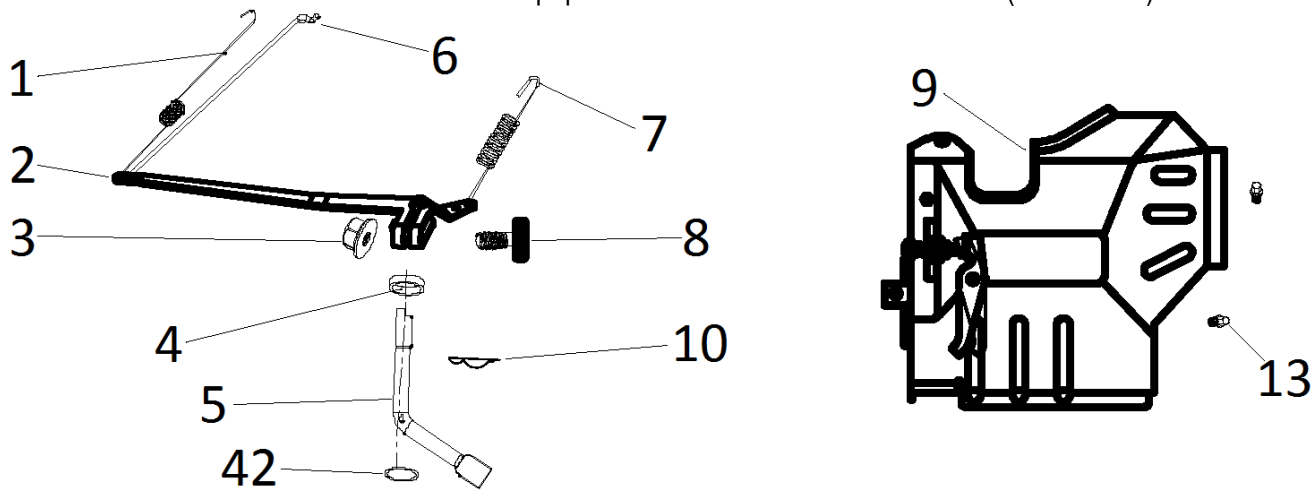

№	Артикул	Наименование	Σ	№	Артикул	Наименование	Σ
1	4665270189624-0001	Пружина тяги	1	7	4665270189624-0007	Пружина рычага тяги	1
2	4665270189624-0002	Тяга	1	8	390006021BX	Болт	1
3	4665270189624-0003	Гайка	1	9	4665270189624-0009	Рычаг регулировки оборотов	1
4	380650377-0001	Сальник 8х14х5	1	10	4665270189624-0010	Шплинт	1
5	4665270189648-0005	Вал регулятора оборотов	1	13	4665270189624-0013	Болт	2
6	4665270189624-0006	Тяга рычага	1	42	4665270189624-0041	Шайба	1