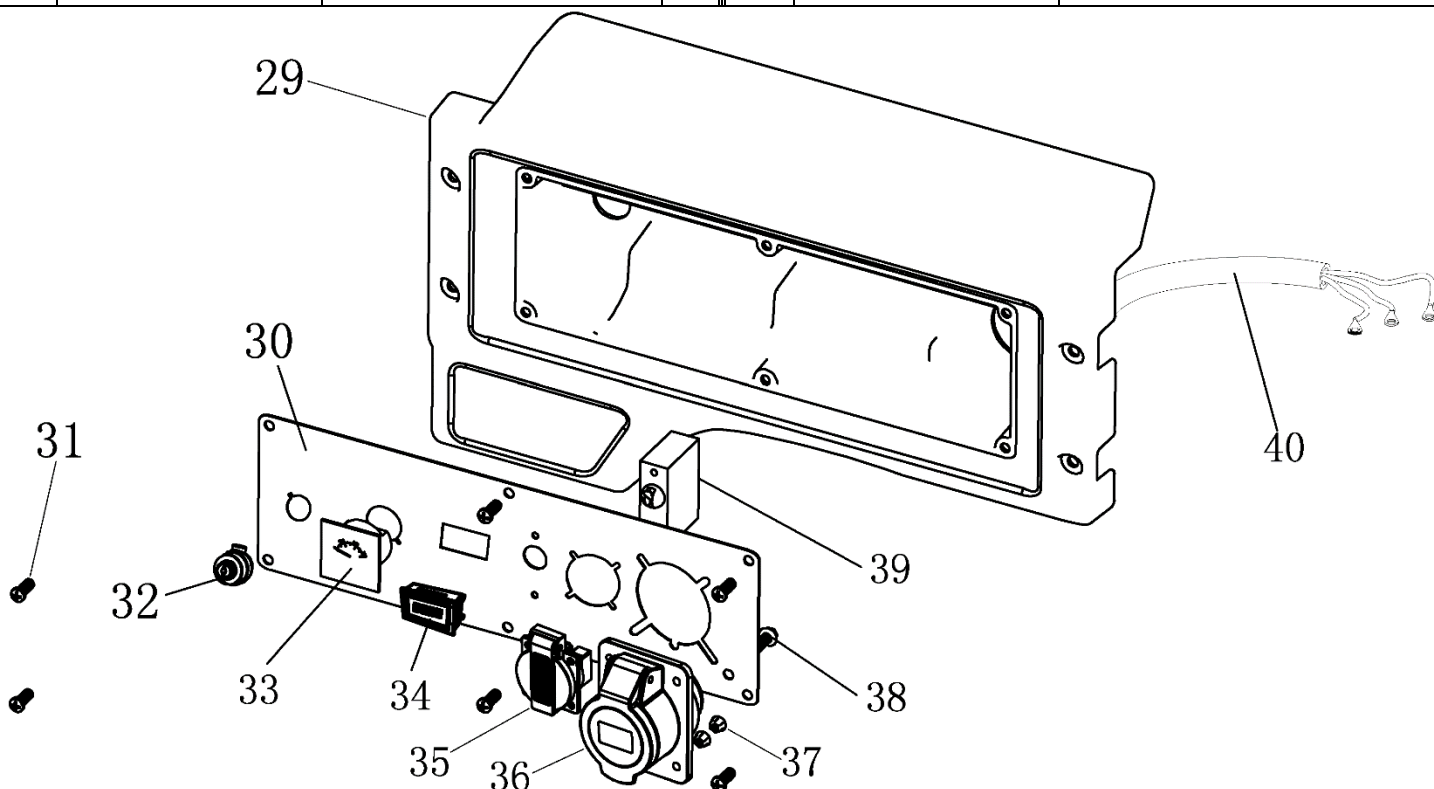

№	Артикул	Наименование	Σ	№	Артикул	Наименование	Σ
11	4665270189624-0103	Ротор	1	17	4665270189624-0109	Крышка	1
11-1	3037009001040	Подшипник 6204	1	18	4665270189624-0110	Болт	2
12	4665270189624-0104	Статор	1	19	4665270189624-0111	Колодка соединительная	1
13	4665270189648-0095	Крышка генератора	1	20	4665270189624-0112	Болт	2
14	4665270189624-0106	Болт	4	21	4665270189624-0113	Болт	1
15	4665270189648-0097	Щетки коллекторные	1	22	4665270189648-0104	Шайба	1
16	4665270189624-0108	Блок AVR	1				

№	Артикул	Наименование	Σ	№	Артикул	Наименование	Σ
29	4665270189631-0119	Панель (пластиковый корпус)	1	35	029029110160	Розетка 16А	1
30	4665270189624-0122	Панель пустая	1	36	3014003000020	Розетка 32А	1
31	4665270189631-0121	Винт	4	37	4665270189648-0119	Гайка	2
32	4665270189631-0122	Замок зажигания	1	38	4665270189648-0120	Болт	1
33	029029300100	Вольтметр	1	39	10000-00003	Выключатель сети	1
34	3047018000001	Счетчик моточасов	1	40	4665270189624-0132	Кабель	1