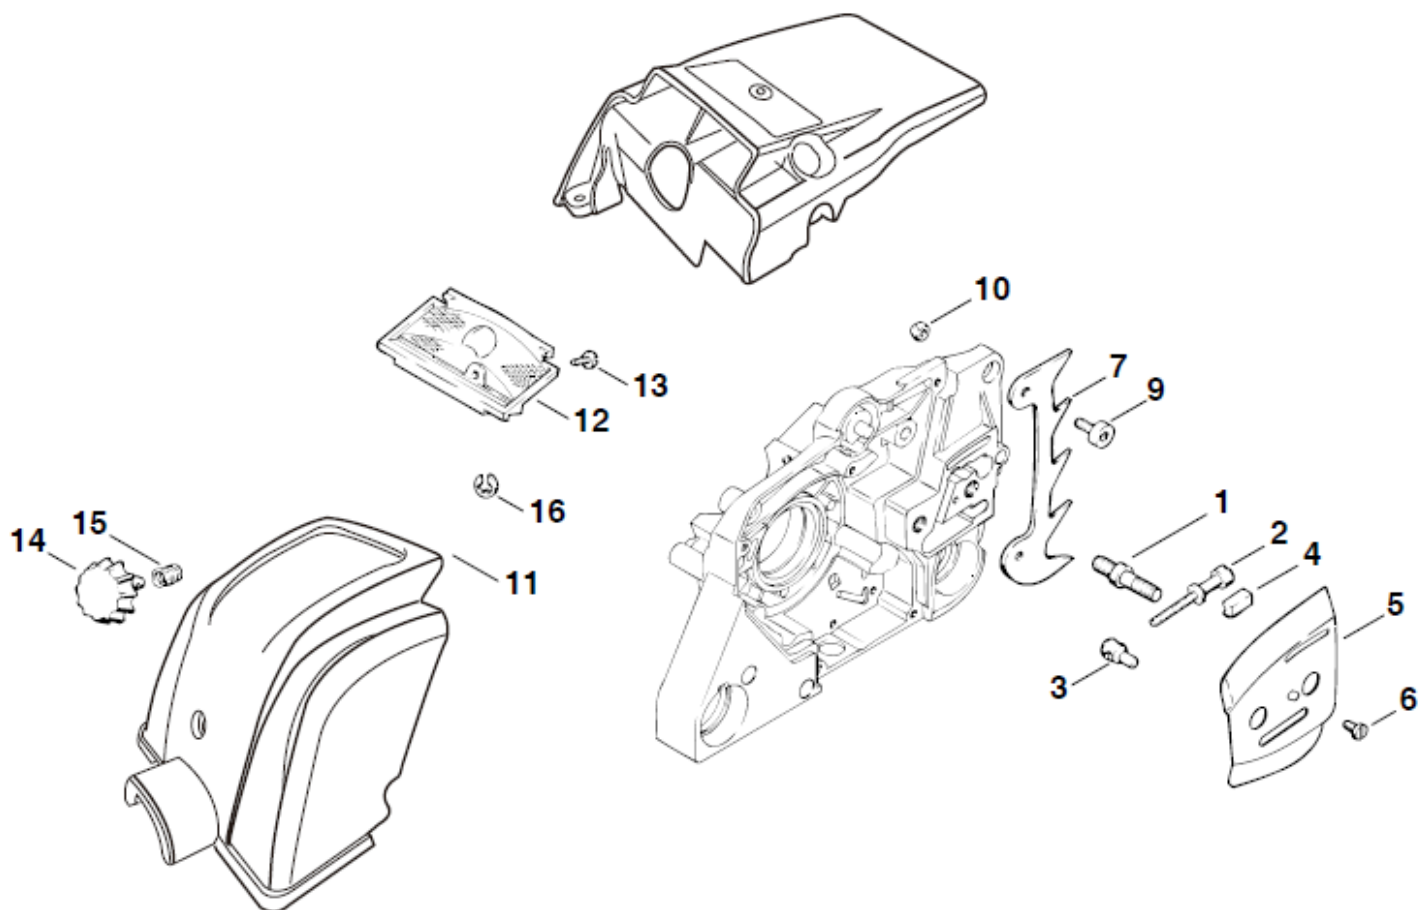

№	Артикул	Наименование	К-во	№	Артикул	Наименование	К-во
1	372-001	Шпилька шины	2	11	372-011	Крышка воздушного фильтра	1
2	372-002	Винт регулировочный	1	12	372-012	Фильтр сетка	1
3	372-003	Палец натяжения цепи	1	13	372-013	Винт	1
4	372-004	Опора болта натяжителя	1	14	372-014	Барашек крепления фильтра	1
5	372-005	Пластина защитная на картер	1	15	372-015	Пружина	1
6	372-006	Винт М4х8	1	16	372-016	Кольцо стопорное	1
7	372-007	Упор зубчатый	1		372-0С01	Защелка крышки воздушного фильтра (14-16)	1
9	372-008	Винт IS-M5х12	2		372-0С02	Болт натяжения цепи омплект (2-4)	1
10	372-010	Гайка М5	1