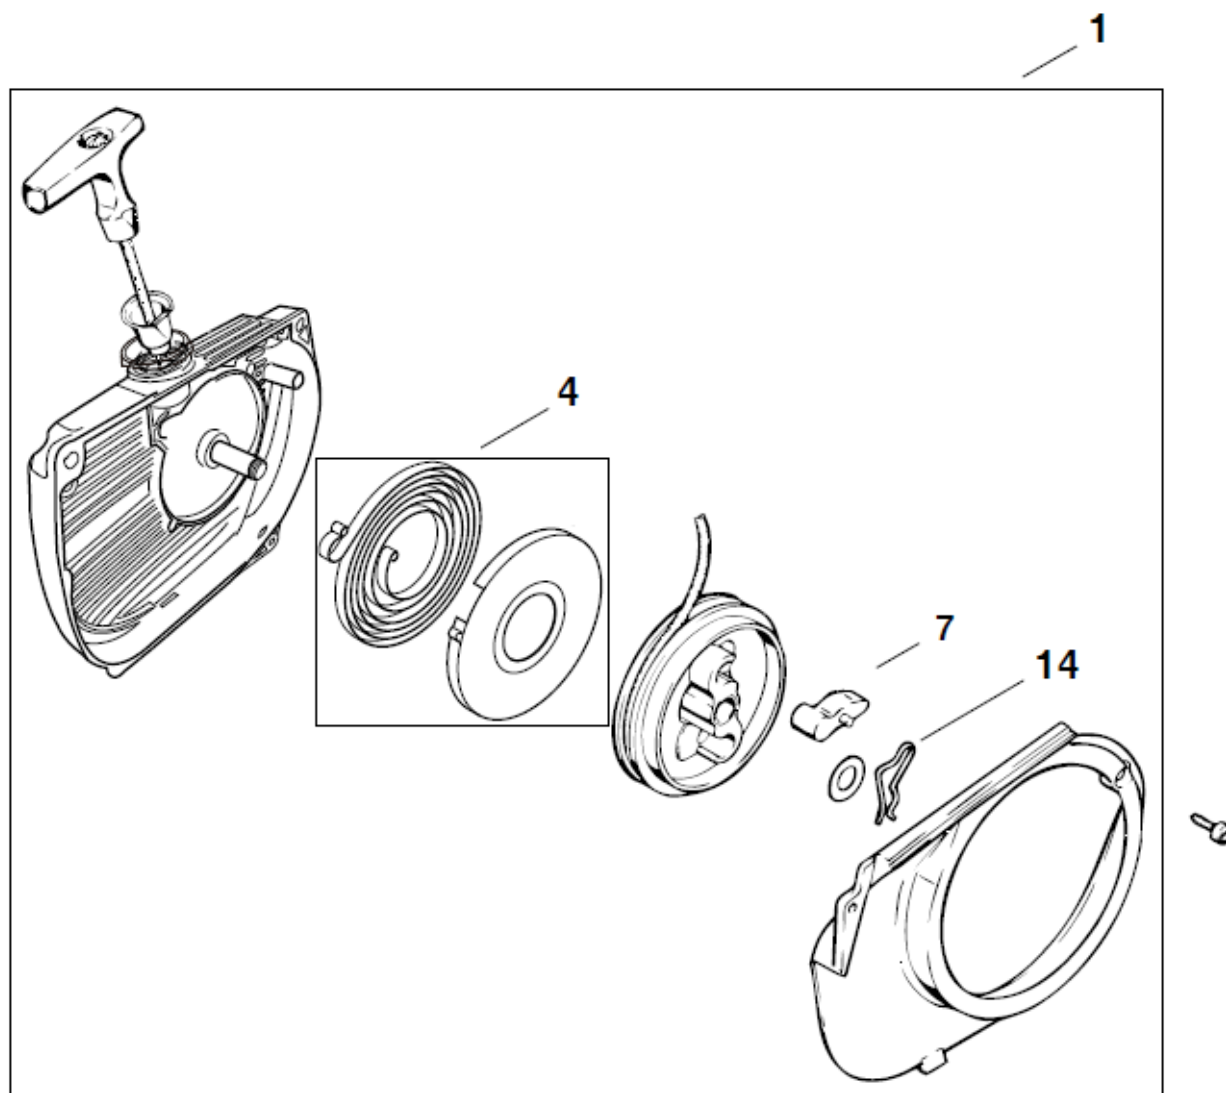

№	Артикул	Наименование	К-во	№	Артикул	Наименование	К-во
1	372-G01A	Стартер в сборе	1	7	372-G07	Собачка стартера 372	1
4	372-G04	Пружина стартера возвратная	1	14	372-G14	Стопор собачек стартера	1