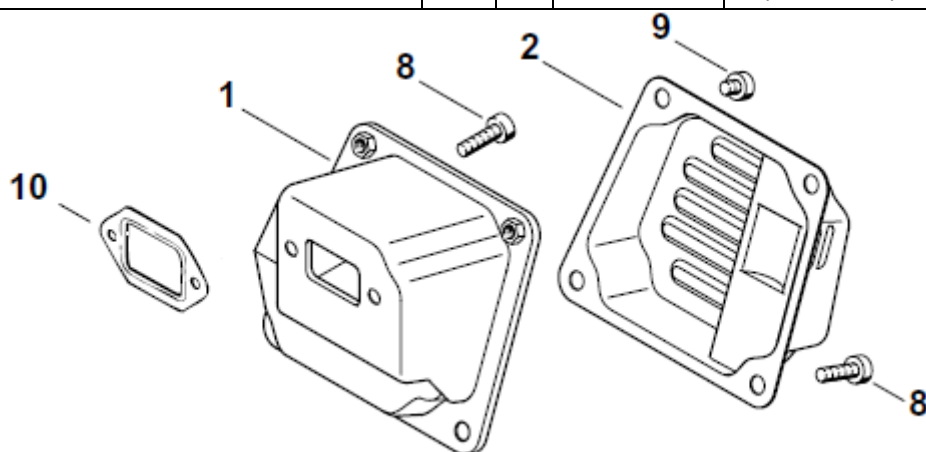

№	Артикул	Наименование	К-во	№	Артикул	Наименование	К-во
1	372-AC01	Картер (1-7)	1	14	372-A14	Шланг масляный	1
6	372-A06	Сапун маслобака	1	15	372-A15	Фильтр масляный	1
8	372-A08	Винт М5х18	6	16	372-A16	Прокладка картера	1
9	372-A09	Кольцо стопорное подшипника коленвала	1	17	372-A17	Коленвал	1
10	521010010701	Подшипник 6203	1	18	372-A18	Шпонка сегм. коленвала	1
11	04035303008	Подшипник 6202	1	19	372-A19	Подшипник игольчатый 12х16х13	1
12	372-A12	Сальник коленвала правый	1	20	372-A20	Пробка масляного бака (20-23)	1
13	372-A13	Сальник коленвала лвый	1				

№	Артикул	Наименование	К-во	№	Артикул	Наименование	К-во
1	372-BC01	Поршневая группа Ø 52 мм	1	11	L7T	Свеча зажигания	1
3	372-BC03	Кольцо поршневое 52x1.2	2	12	372-B12	Хомут колена карбюратора	1
7	372-B07	Декомпрессор	1	13	372-B13	Колено карбюратора	1
9	372-B09	Прокладка цилиндра	1	14	372-B14	Кольцо колена карбюратора	1
10	372-B10	Винт IS-M5x18	4	16	372-BC02	Поршень в сборе Ø 52 мм	1