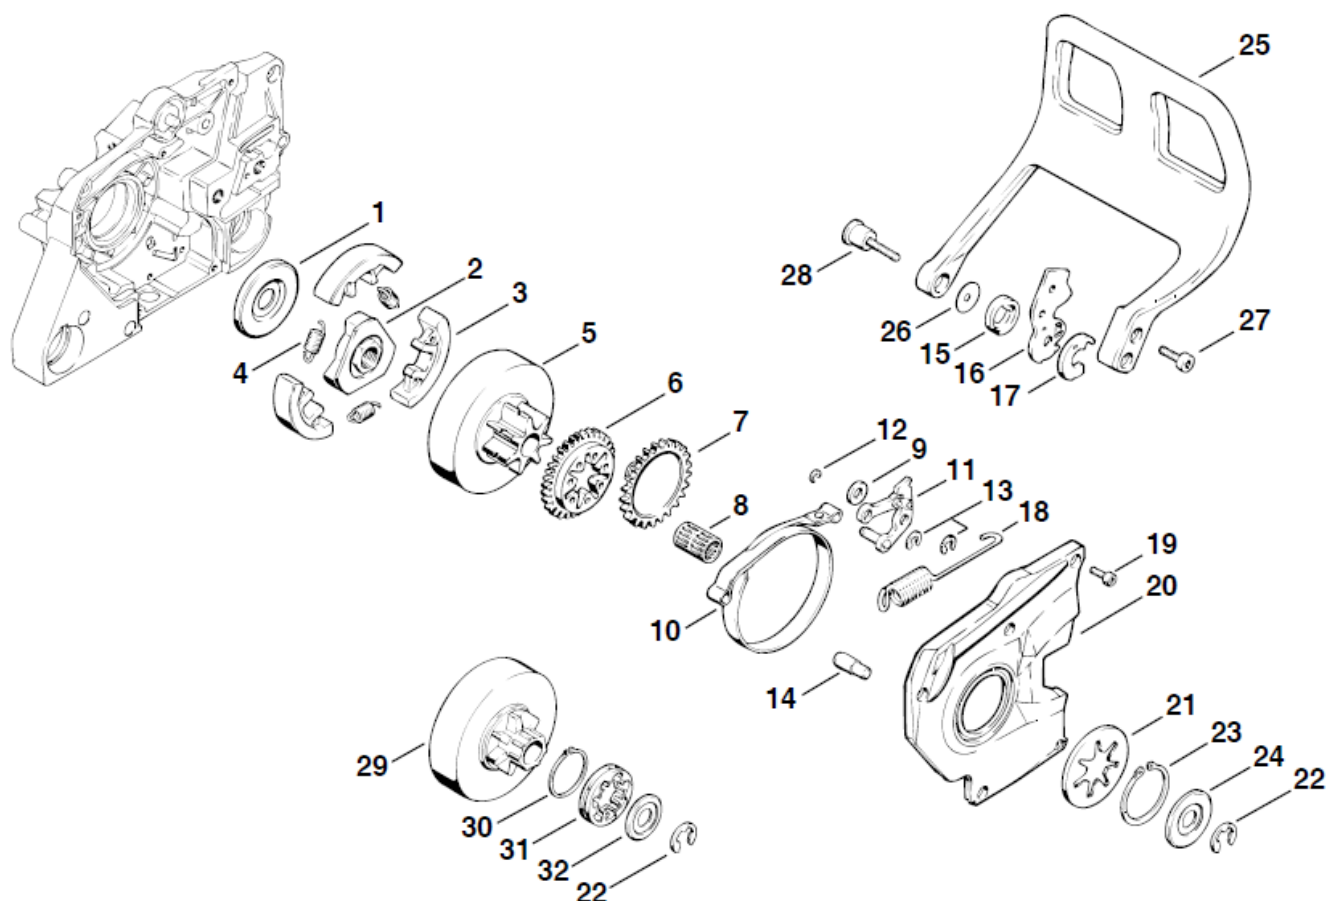

№	Артикул	Наименование	К-во	№	Артикул	Наименование	К-во
1	372-AC01	Картер (1-7)	1	14	372-A14	Шланг масляный	1
6	372-A06	Сапун маслобака	1	15	372-A15	Фильтр масляный	1
8	372-A08	Винт М5х18	6	16	372-A16	Прокладка картера	1
9	372-A09	Кольцо стопорное подшипника коленвала	1	17	372-A17	Коленвал	1
10	521010010701	Подшипник 6203	1	18	372-A18	Шпонка сегм. коленвала	1
11	04035303008	Подшипник 6202	1	19	372-A19	Подшипник игольчатый 12х16х13	1
12	372-A12	Сальник коленвала правый	1	20	372-A20	Пробка масляного бака (20-23)	1
13	372-A13	Сальник коленвала лвый	1				

№	Артикул	Наименование	К-во	№	Артикул	Наименование	К-во
1	372-BC01	Поршневая группа Ø 52 мм	1	11	L7T	Свеча зажигания	1
3	372-BC03	Кольцо поршневое 52x1.2	2	12	372-B12	Хомут колена карбюратора	1
7	372-B07	Декомпрессор	1	13	372-B13	Колено карбюратора	1
9	372-B09	Прокладка цилиндра	1	14	372-B14	Кольцо колена карбюратора	1
10	372-B10	Винт IS-M5x18	4	16	372-BC02	Поршень в сборе Ø 52 мм	1

№	Артикул	Наименование	К-во	№	Артикул	Наименование	К-во
1	372-E01	Шайба сцепления защитная	1	16	372-E16	Рычаг ручки тормоза	1
1A	372-E01A	Сцепление (2-4)	1	17	372-E17	Шайба	1
2	372-E02	Крестовина	1	18	372-E18	Пружина	1
3	372-E03	Центробежный грузик	3	19	372-E19	Винт IS-M4x12 (крышка тормоза, дефлектор маховика)	5
4	372-E04	Пружина	3	20	372-E20	Крышка механизма тормоза	1
5	372-E05	Барабан сцепления 3/8" 7T	1	21	372-E21	Шайба	1
6	372-E06	Шестерня привода маслососа ведущая	1	22	372-E22	Кольцо стопорное	1
7	372-E07	Венец зубчатый	1	23	372-E23	Кольцо стопорное 36x1.2	1
8	372-E08	Подшипник барабана сцепления 12x16x24	1	24	372-E24	Шайба	1
9	372-E09	Шайба	1	25	372-E25	Ручка тормоза	1
10	372-E10	Лента тормоза	1	26	372-E26	Шайба	1
11	372-E11	Рычаг	1	27	372-E27	Винт IS-M5x16 (рычаг тормоза)	2
12	372-E12	Кольцо стопорное	1	28	372-E28	Винт рычага тормоза с упором	1
13	372-E13	Кольцо стопорное	2		372-E28A	Барабан сцепления комплект (22, 29-32)	
14	372-E14	Палец	1		372-EC01	Ремкомплект тормоза (9, 11-18)	
15	372-E15	Пружина торсионная	1				