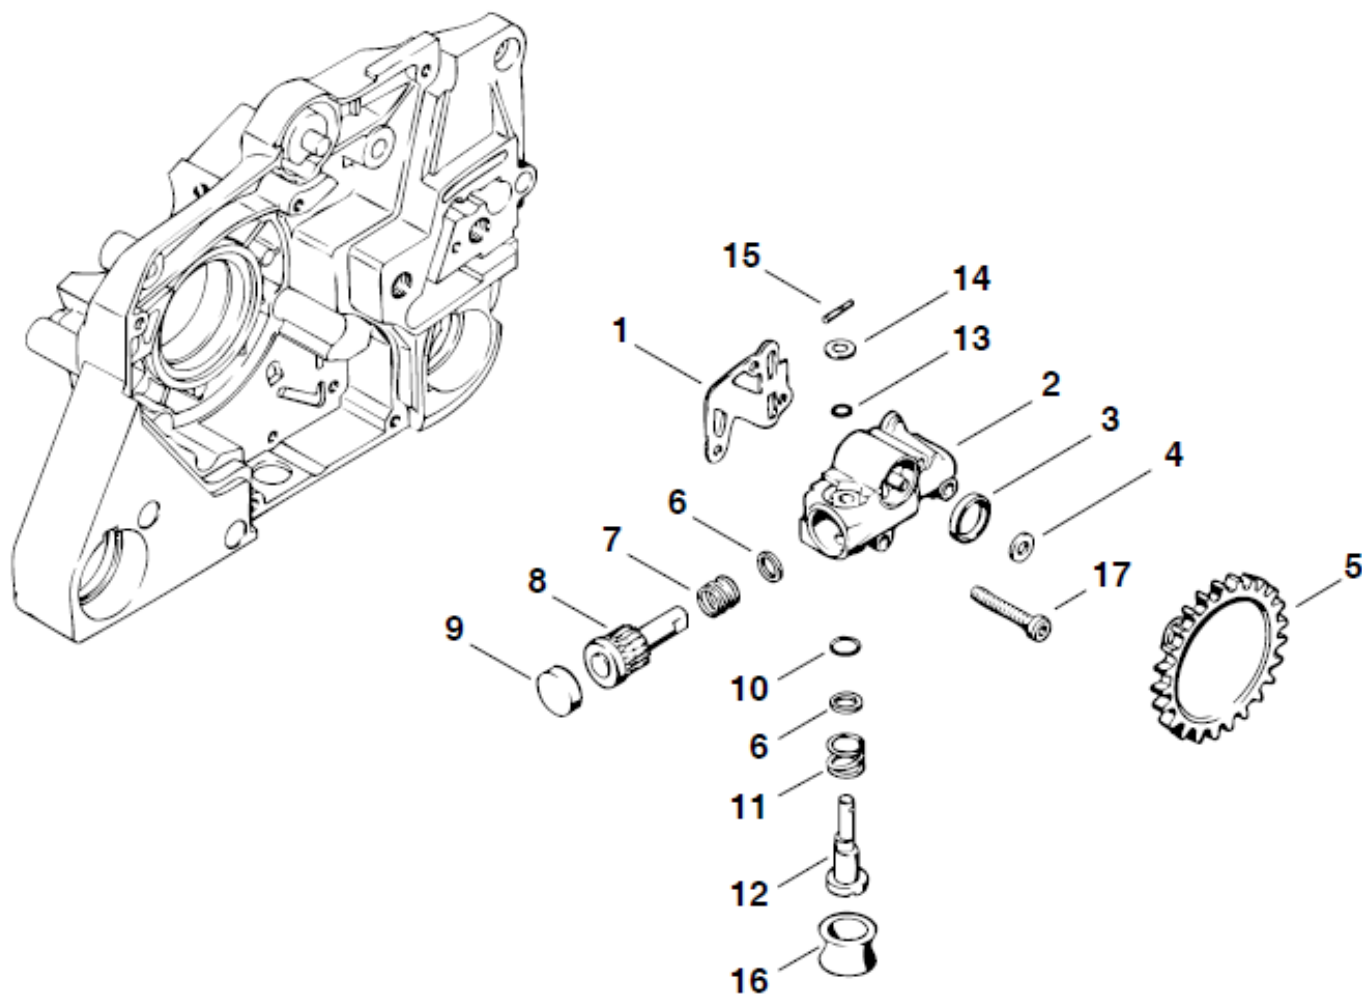

№	Артикул	Наименование	К-во	№	Артикул	Наименование	К-во
1	372-D01	Прокладка маслонасоса	1	9	372-D09	Заглушка	1
1A	372-D01A	Маслонасос (2-15)	1	10	372-D10	Кольцо уплотнительное 7x1.5	1
2	372-D02	Корпус насоса	1	11	372-D11	Пружина	1
3	372-D03	Сальник 12x16x3	1	12	372-D12	Винт регулировочный	1
4	372-D04	Шайба	1	13	372-D13	Кольцо уплотнительное 5x1.25	1
5	372-D05	Шестерня привода маслонасоса ведомая	1	14	372-D14	Шайба пружинная	1
6	372-D06	Шайба	1	15	372-D15	Палец	1
7	372-D07	Пружина поршня	1	16	372-D16	Втулка винта маслонасоса	1
8	372-D08	Поршень маслонасоса	1	17	372-D17	Винт IS-M4x25 (маслонасос)	3