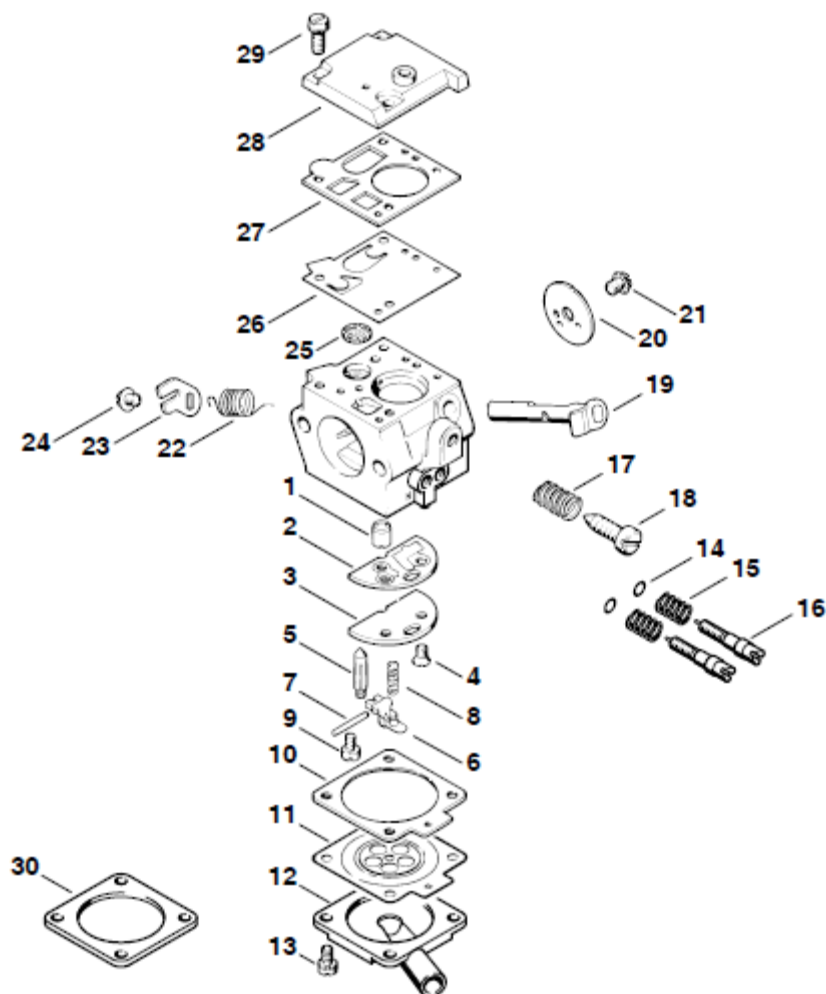

№	Артикул	Наименование	К-во	№	Артикул	Наименование	К-во
1А	372-КС01	Ремкомплект карбюратора (1, 2, 5-8, 10, 11, 14, 22, 25-27)	1	16	372-К16	Винт регулировочный	1
1	372-К01	Клапан	1	17	372-К17	Пружина	1
2	372-К02	Прокладка	1	18	372-К18	Винт регулировочный	1
3	372-К03	Пластина	1	19	372-К19	Рычаг воздушной заслонки	1
4	372-К04	Винт	1	20	372-К20	Дроссельная заслонка	1
5	372-К05	Игла	1	21	372-К21	Винт	1
6	372-К06	Рычаг иглы	1	22	372-К22	Пружина торсионная	1
7	372-К07	Ось рычага иглы	1	23	372-К23	Фиксатор оси заслонки	1
8	372-К08	Пружина	1	24	372-К24	Винт	1
9	372-К09	Винт	1	25	372-К25	Фильтр сетчатый	1
10	372-К10	Прокладка	1	26	372-К26	Мембрана насосная	1
11	372-К11	Мембрана регулировочная	1	27	372-К27	Прокладка	1
12	372-К12	Крышка нижняя	1	28	372-К28	Крышка	1
13	372-К13	Винт	1	29	372-К29	Винт	1
14	372-К14	Кольцо уплотнительное	1	30	372-К30	Крышка	1
15	372-К15	Пружина	1