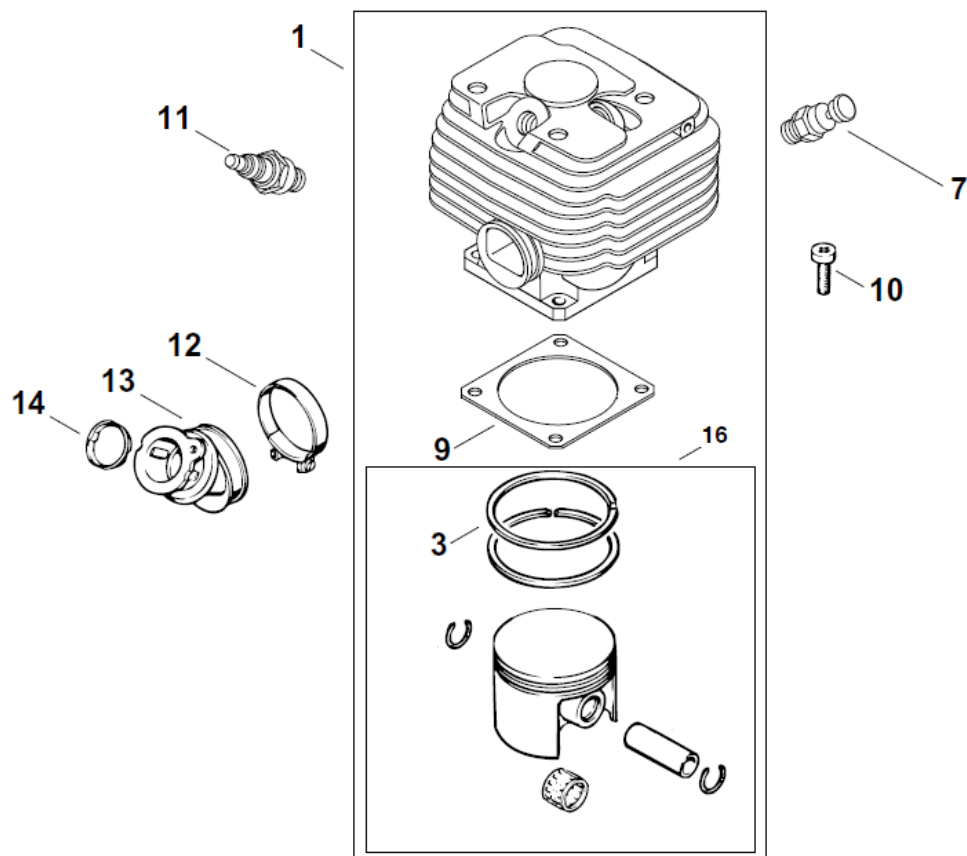

№	Артикул	Наименование	К-во	№	Артикул	Наименование	К-во
1	372-AC01	Картер (1-7)	1	14	372-A14	Шланг масляный	1
6	372-A06	Сапун маслобака	1	15	372-A15	Фильтр масляный	1
8	372-A08	Винт М5х18	6	16	372-A16	Прокладка картера	1
9	372-A09	Кольцо стопорное подшипника коленвала	1	17	372-A17	Коленвал	1
10	521010010701	Подшипник 6203	1	18	372-A18	Шпонка сегм. коленвала	1
11	04035303008	Подшипник 6202	1	19	372-A19	Подшипник игольчатый 12х16х13	1
12	372-A12	Сальник коленвала правый	1	20	372-A20	Пробка масляного бака (20-23)	1
13	372-A13	Сальник коленвала лвый	1				

№	Артикул	Наименование	К-во	№	Артикул	Наименование	К-во
1	372-BC01	Поршневая группа Ø 52 мм	1	11	L7T	Свеча зажигания	1
3	372-BC03	Кольцо поршневое 52x1.2	2	12	372-B12	Хомут колена карбюратора	1
7	372-B07	Декомпрессор	1	13	372-B13	Колено карбюратора	1
9	372-B09	Прокладка цилиндра	1	14	372-B14	Кольцо колена карбюратора	1
10	372-B10	Винт IS-M5x18	4	16	372-BC02	Поршень в сборе Ø 52 мм	1

№	Артикул	Наименование	К-во	№	Артикул	Наименование	К-во
1	372-E01	Шайба сцепления защитная	1	16	372-E16	Рычаг ручки тормоза	1
1A	372-E01A	Сцепление (2-4)	1	17	372-E17	Шайба	1
2	372-E02	Крестовина	1	18	372-E18	Пружина	1
3	372-E03	Центробежный грузик	3	19	372-E19	Винт IS-M4x12 (крышка тормоза, дефлектор маховика)	5
4	372-E04	Пружина	3	20	372-E20	Крышка механизма тормоза	1
5	372-E05	Барабан сцепления 3/8" 7T	1	21	372-E21	Шайба	1
6	372-E06	Шестерня привода маслососа ведущая	1	22	372-E22	Кольцо стопорное	1
7	372-E07	Венец зубчатый	1	23	372-E23	Кольцо стопорное 36x1.2	1
8	372-E08	Подшипник барабана сцепления 12x16x24	1	24	372-E24	Шайба	1
9	372-E09	Шайба	1	25	372-E25	Ручка тормоза	1
10	372-E10	Лента тормоза	1	26	372-E26	Шайба	1
11	372-E11	Рычаг	1	27	372-E27	Винт IS-M5x16 (рычаг тормоза)	2
12	372-E12	Кольцо стопорное	1	28	372-E28	Винт рычага тормоза с упором	1
13	372-E13	Кольцо стопорное	2		372-E28A	Барабан сцепления комплект (22, 29-32)	
14	372-E14	Палец	1		372-EC01	Ремкомплект тормоза (9, 11-18)	
15	372-E15	Пружина торсионная	1				