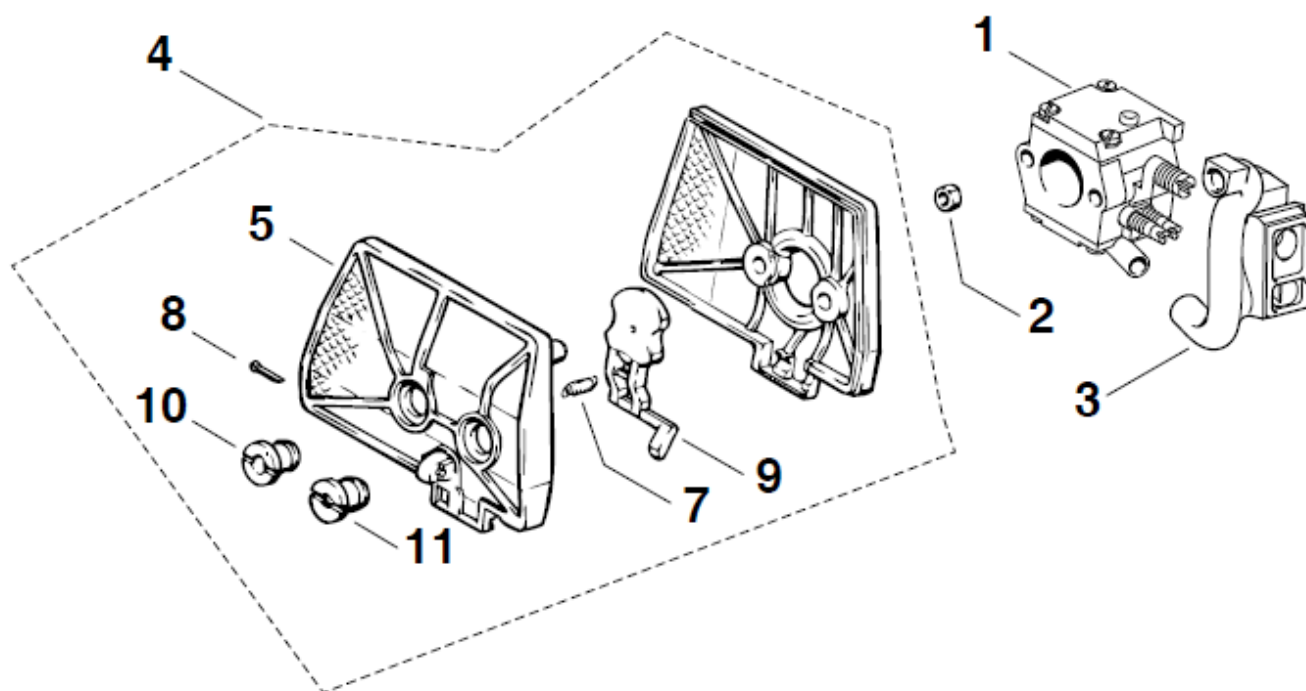

№	Артикул	Наименование	К-во	№	Артикул	Наименование	К-во
1	372-J01	Карбюратор	1	8	372-J08	Шплинт 2x10	1
2	372-J02	Гайка М5	2	9	372-J09	Заслонка воздушная	1
3	372-J03	Патрубок компенсатора	1	10	372-J10	Гайка закладная	1
4	372-J04	Фильтр воздушный с воздушной заслонкой	1	11	372-J11	Гайка закладная	1
7	372-J07	Пружина воздушной заслонки	1