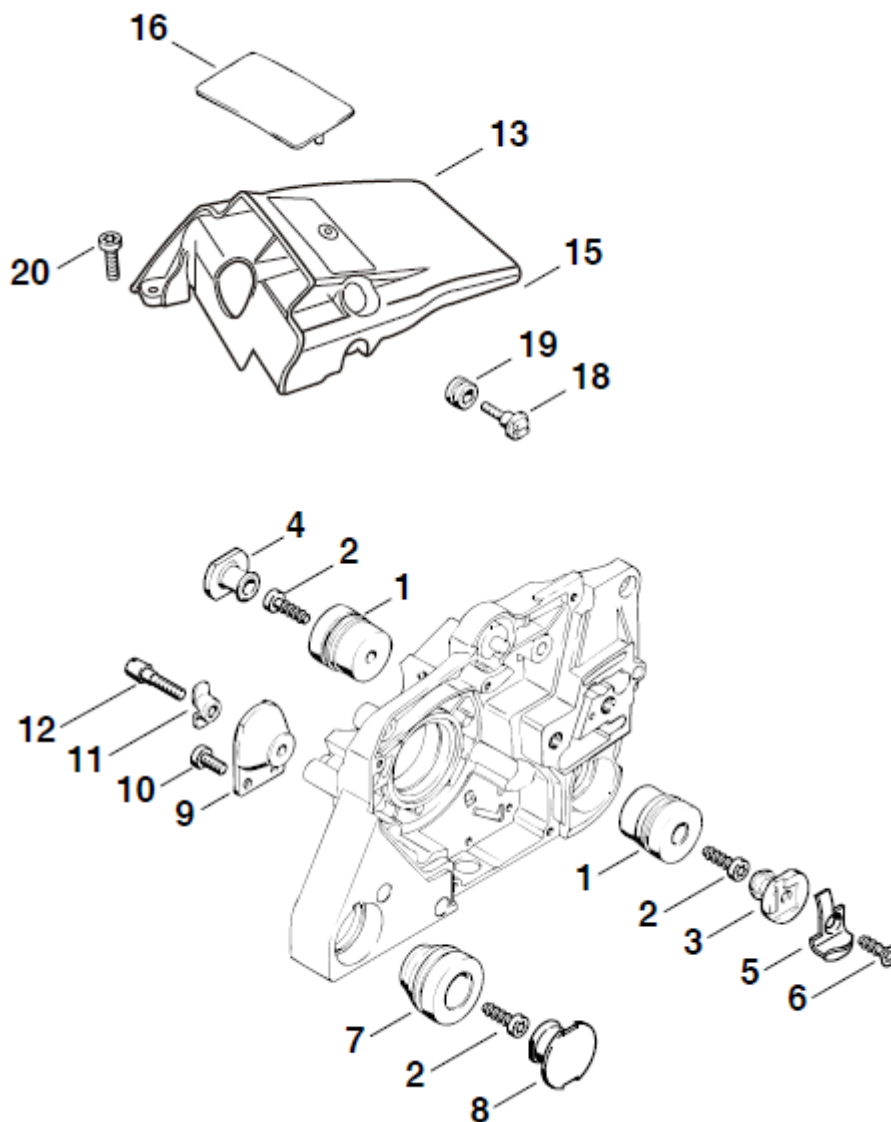

№	Артикул	Наименование	К-во	№	Артикул	Наименование	К-во
1	372-M01	Амортизатор	2	11	372-M11	Держатель	1
2	372-M02	Винт IS-P6x19 (амортизаторы, рукоятка трубчатая)	3	12	372-M12	Винт	1
3	372-M03	Заглушка амортизатора	1	13	372-MC01	Крышка цилиндра	1
4	372-M04	Заглушка амортизатора	1	16	372-M16	Информационна табличка	1
5	372-M05	Уловитель цепи	1	18	372-M18	Винт	1
6	372-M06	Винт P6.3x18	1	19	372-M19	Виброизолятор крышки	1
7	372-M07	Амортизатор	1	20	372-M20	Винт IS-M5x18	2
8	372-M08	Заглушка амортизатора	1		372-MC02	Комплект амортизаторов (1, 7, 9)	1
9	372-M09	Амортизатор	1		372-MC03	Винт крышки цилиндра со втулкой (18, 19)	1
10	372-M10	Винт IS-M5x12 (амортизатор с крепежной пластиной, упор зубчатый)	2		372-MC04	Комплект крепежных элементов амортизаторов (3-6,8,11,12)	1