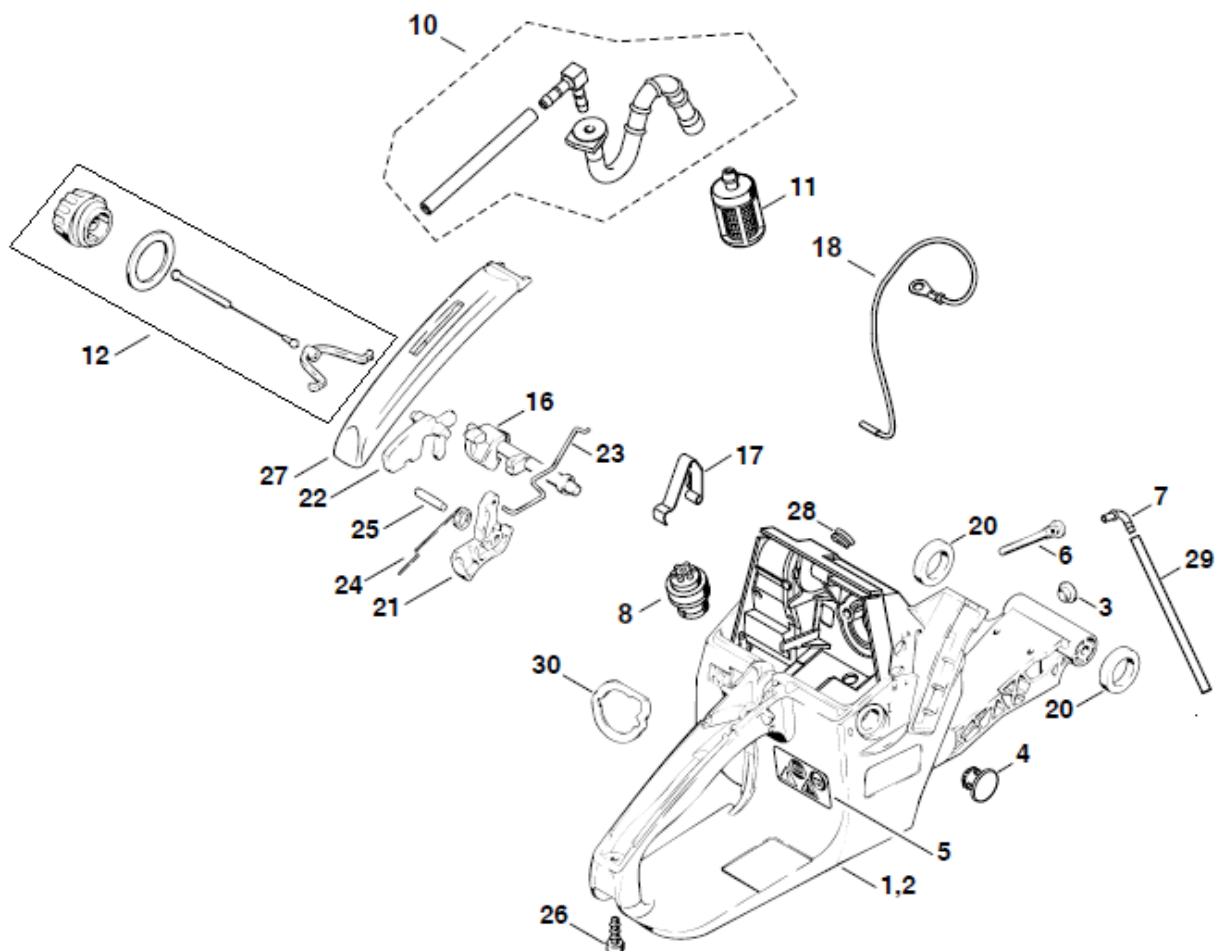

№	Артикул	Наименование	К-во	№	Артикул	Наименование	К-во
1,2	372-H02	Бак топливный	1	22	372-H22	Рычаг кнопки стопора	1
3	372-H03	Заглушка	1	23	372-H23	Тяга курка газа	1
4	372-H04	Заглушка	1	24	372-H24	Пружина торсионная	1
5	372-H05	Наклейка предупреждающая	1	25	372-H25	Палец 5x24	1
6	372-H06	Винт	2	26	372-H26	Винт IS-P4x19	1
7	372-H07	Фитинг топливного шланга	1	27	372-H27	Накладка задней рукоятки	1
8	372-H08	Сапун топливного бака	1	28	372-H28	Втулка	1
10	372-H10	Шланг топливный комплект	1	29	01040010081	Шланг топливный 100мм	1
11	372-H11	Фильтр топливный	1	30	372-H30	Фланец карбюратора	1
12	372-H12	Пробка топливного бака	1		372-NC01	Бак топливный комплект (1,2, 6-8)	1
18	372-H18	Провод заземления	1		372-NC02	Ремкомплект выключателя зажигания (16-18)	1
20	372-H20	Кольцо буферное топливного бака	2		372-NC03	Ремкомплект курка газа (21-25)	1
21	372-H21	Рычаг курка	1