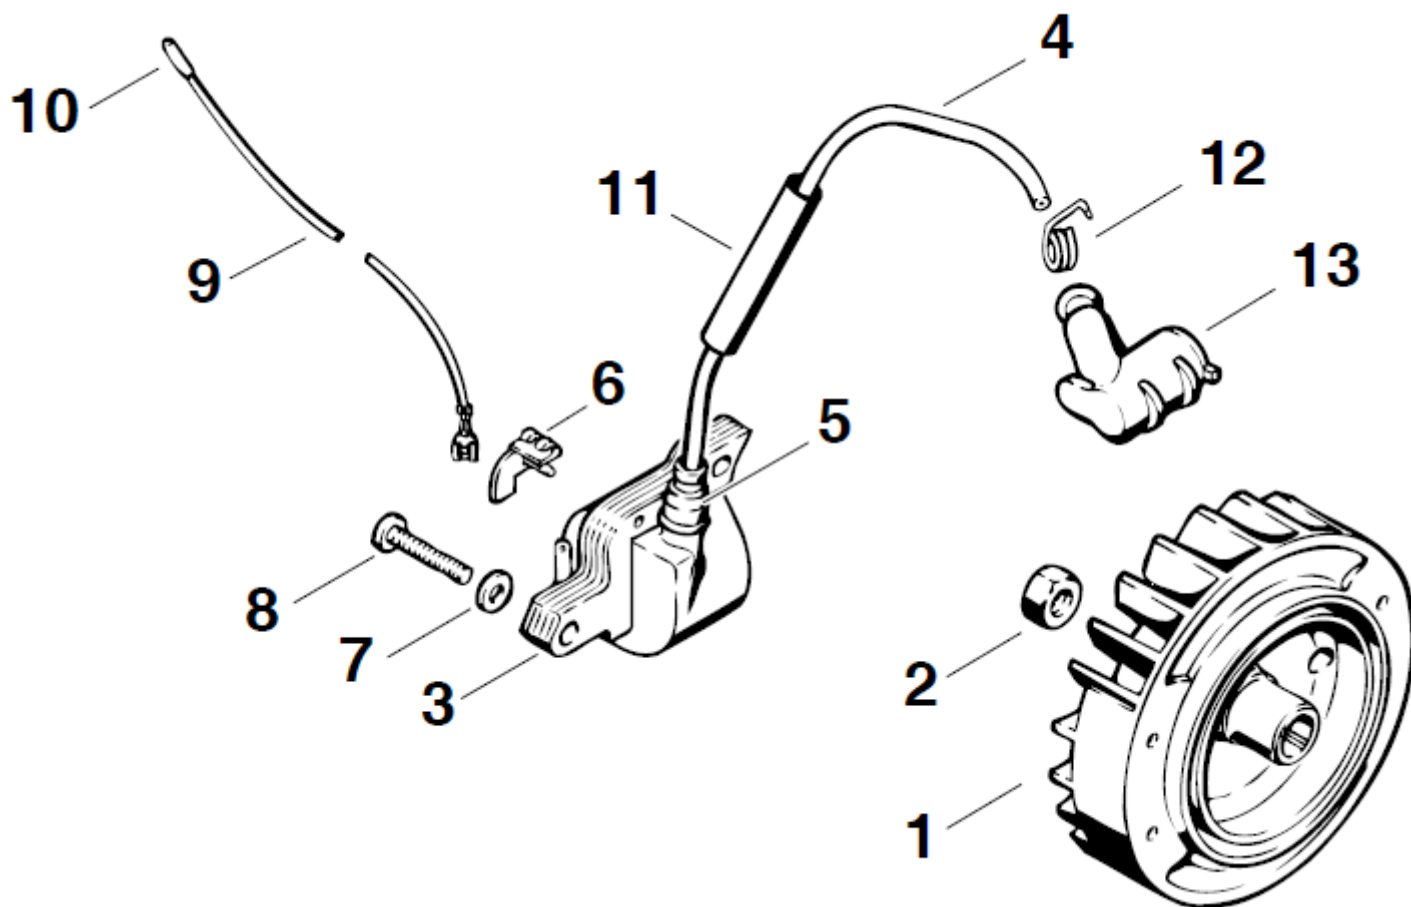

№	Артикул	Наименование	К-во	№	Артикул	Наименование	К-во
1	372-BC01	Поршневая группа Ø 52 мм	1	11	L7T	Свеча зажигания	1
3	372-BC03	Кольцо поршневое 52x1.2	2	12	372-B12	Хомут колена карбюратора	1
7	372-B07	Декомпрессор	1	13	372-B13	Колено карбюратора	1
9	372-B09	Прокладка цилиндра	1	14	372-B14	Кольцо колена карбюратора	1
10	372-B10	Винт IS-M5x18	4	16	372-BC02	Поршень в сборе Ø 52 мм	1

№	Артикул	Наименование	К-во	№	Артикул	Наименование	К-во
1	372-E01	Шайба сцепления защитная	1	16	372-E16	Рычаг ручки тормоза	1
1A	372-E01A	Сцепление (2-4)	1	17	372-E17	Шайба	1
2	372-E02	Крестовина	1	18	372-E18	Пружина	1
3	372-E03	Центробежный грузик	3	19	372-E19	Винт IS-M4x12 (крышка тормоза, дефлектор маховика)	5
4	372-E04	Пружина	3	20	372-E20	Крышка механизма тормоза	1
5	372-E05	Барабан сцепления 3/8" 7T	1	21	372-E21	Шайба	1
6	372-E06	Шестерня привода маслососа ведущая	1	22	372-E22	Кольцо стопорное	1
7	372-E07	Венец зубчатый	1	23	372-E23	Кольцо стопорное 36x1.2	1
8	372-E08	Подшипник барабана сцепления 12x16x24	1	24	372-E24	Шайба	1
9	372-E09	Шайба	1	25	372-E25	Ручка тормоза	1
10	372-E10	Лента тормоза	1	26	372-E26	Шайба	1
11	372-E11	Рычаг	1	27	372-E27	Винт IS-M5x16 (рычаг тормоза)	2
12	372-E12	Кольцо стопорное	1	28	372-E28	Винт рычага тормоза с упором	1
13	372-E13	Кольцо стопорное	2		372-E28A	Барабан сцепления комплект (22, 29-32)	
14	372-E14	Палец	1		372-EC01	Ремкомплект тормоза (9, 11-18)	
15	372-E15	Пружина торсионная	1				